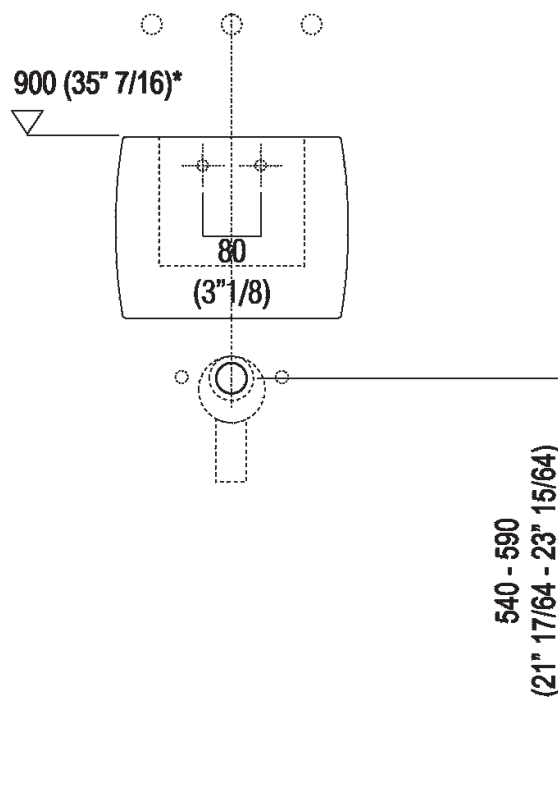

Lavabo circolare in fire clay bianco con o senza foro per rubinetto, a scarico libero, compreso di kit di fissaggio. Utilizza piletta .MET0563.

Altezza:	26 cm	10" 1/4 inches
Larghezza:	34 cm	13" 3/8 inches
Peso:	8.5 kg	19 lbs
Profondità :	40.5 cm	15" 15/16 inches
Confezione:	49 x 42 x 31 cm	19" 2/8 x 16" 4/8 x 12" 2/8 inches
Peso della confezione:	10 kg	22 lbs

Dimensioni principali

Quote di montaggio

Scarico per sifone a bottiglia
Drain for bottle trap

***h.consigliata / advised h.**

Quote di montaggio

Scarico per sifone ad incasso
Drain for concealed waste trap