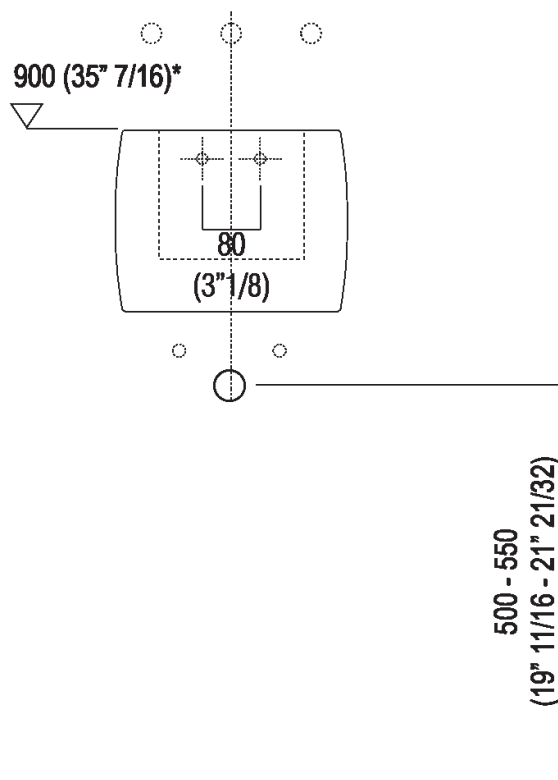

Lavabo circolare in fire clay bianco con o senza foro per rubinetto, a scarico libero, compreso di kit di fissaggio. Utilizza piletta .MET0563.

Altezza:	26 cm	10" 1/4 inches
Larghezza:	34 cm	13" 3/8 inches
Peso:	8.5 kg	19 lbs
Profondità :	40.5 cm	15" 15/16 inches
Confezione:	49 x 42 x 31 cm	19" 2/8 x 16" 4/8 x 12" 2/8 inches
Peso della confezione:	10 kg	22 lbs

Dimensioni principali

Quote di montaggio

Scarico per sifone a bottiglia
Drain for bottle trap

***h.consigliata / advised h.**

Quote di montaggio

Scarico per sifone ad incasso
Drain for concealed waste trap