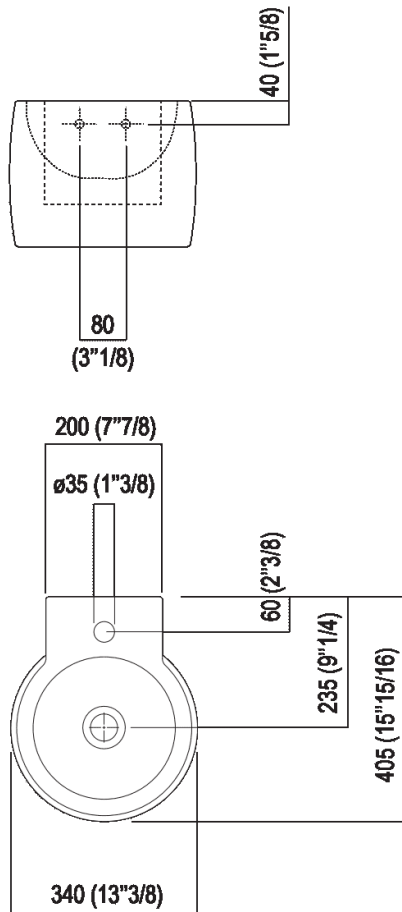

Lavabo con foro per rubinetto

ACER0710NZ

Benedini Associati, 1999

Lavabo/lavamani in fire clay bianco.

Finiture

 Bianco

Materiali

 Fire clay

Lavabo circolare in fire clay bianco con o senza foro per rubinetto, a scarico libero, compreso di kit di fissaggio. Utilizza piletta .MET0563.

Altezza:	26 cm	10" 1/4 inches
Larghezza:	34 cm	13" 3/8 inches
Peso:	8.5 kg	19 lbs
Profondità :	40.5 cm	15" 15/16 inches
Confezione:	49 x 42 x 31 cm	19" 2/8 x 16" 4/8 x 12" 2/8 inches
Peso della confezione:	10 kg	22 lbs

Dimensioni principali

Quote di montaggio

Scarico per sifone a bottiglia
Drain for bottle trap

***h.consigliata / advised h.**

Quote di montaggio

Scarico per sifone ad incasso
Drain for concealed waste trap