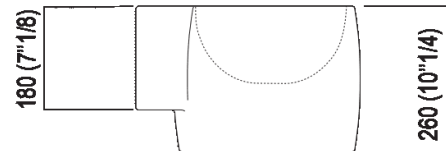

Dimensioni principali