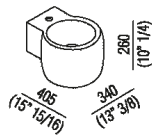

Lavabo con foro per rubinetto

ACER0710NZ

Benedini Associati, 1999

Lavabo/lavamani in fire clay bianco.

Finiture

Bianco

Materiali

Fire clay