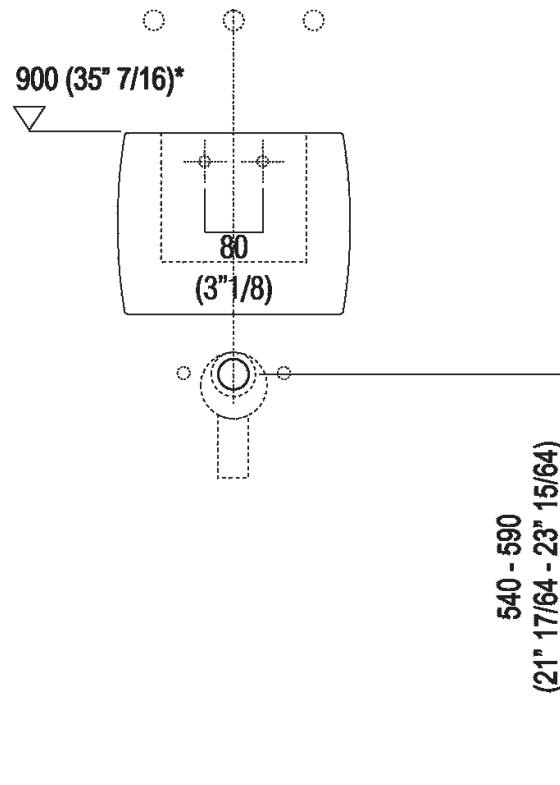

Altezza:	26 cm	10" 1/4 inches
Larghezza:	34 cm	13" 3/8 inches
Peso:	8.5 kg	19 lbs
Profondità :	40.5 cm	15" 15/16 inches
Confezione:	49 x 42 x 31 cm	19" 2/8 x 16" 4/8 x 12" 2/8 inches
Peso della confezione:	10 kg	22 lbs

Main dimensions

Installation notes

Scarico per sifone a bottiglia
Drain for bottle trap

*h.consigliata / advised h.

Installation notes

Scarico per sifone ad incasso
Drain for concealed waste trap

*h.consigliata / advised h.