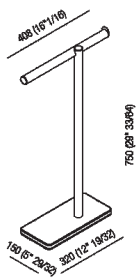

Porta salviette da terra

ADTL0462_

García Cumini, 2016

Materiali

Legno

Marmo

Alluminio

Accessori realizzati con tubolare in alluminio formati da supporti (dot) che sorreggono una barra (line) con finitura anodizzata spazzolata nera o con rivestimento in rovere naturale, bruno, scuro.

Altezza: 75 cm 29" 33/64 inches

Larghezza: 40.8 cm 16" 1/16 inches

Profondità : 15 cm 5" 29/32 inches

Note: Quantitativo minimo d'ordine 4 pezzi per qualsiasi combinazione di articolo e finitura; per quantità inferiori supplemento del 20%.

Dimensioni principali