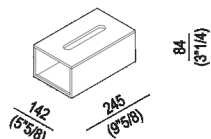

Porta kleenex  
 ALEG532GR

Benedini Associati, 2011

<br>

**Finiture**

Laccato grigio

**Materiali**

Legno

Accessorio da appoggio o per cassetti da inserire nei contenitori del programma Flat XL o Evoluzione. Realizzato in massello di frassino con verniciatura laccata grigia a poro aperto. I vari box possono essere posizionati singolarmente o inseriti nel vassoio in più posizioni.

Altezza:	8.4 cm	3" 1/4 inches
Larghezza:	24.5 cm	9" 5/8 inches
Profondità :	14.2 cm	5" 5/8 inches