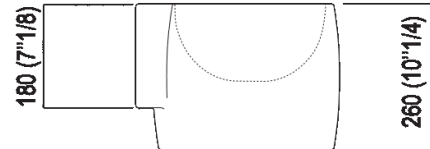

Dimensioni principali