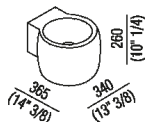

Lavabo senza foro per rubinetto
ACER0710NRZ

Benedini Associati, 1999

Lavabo/lavamani in fire clay bianco.