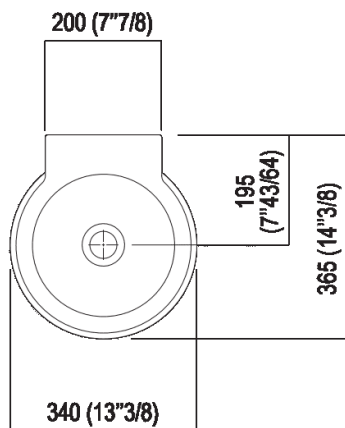

Lavabo senza foro per rubinetto
 ACER0710NRZ

Benedini Associati, 1999

Lavabo/lavamani in fire clay bianco.

Finiture

 Bianco

Materiali

 Fire clay

Lavabo circolare in fire clay bianco con o senza foro per rubinetto, a scarico libero, compreso di kit di fissaggio. Utilizza piletta .MET0563.

Altezza:	26 cm	10" 1/4 inches
Larghezza:	34 cm	13" 3/8 inches
Peso:	8.5 kg	19 lbs
Profondità :	36.5 cm	14" 3/8 inches
Confezione:	49 x 42 x 31 cm	19" 2/8 x 16" 4/8 x 12" 2/8 inches
Peso della confezione:	10 kg	22 lbs

Dimensioni principali

Quote di montaggio

Scarico per sifone a bottiglia
Drain for bottle trap

*h.consigliata / advised h.

Quote di montaggio

Scarico per sifone ad incasso
Drain for concealed waste trap

*h.consigliata / advised h.

Posizione rubinetteria, altezza consigliata

POSIZIONE RUBINETTERIA / TAP POSITION

Altezza consigliata / Recommended height