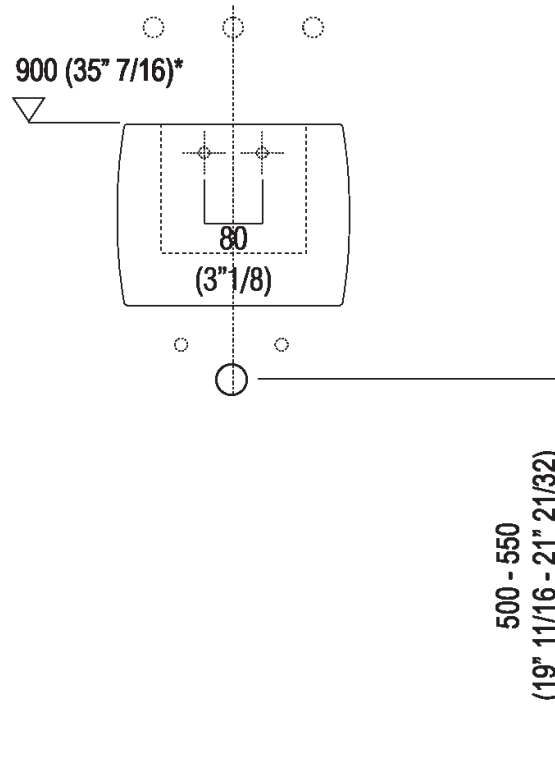

Altezza:	26 cm	10" 1/4 inches
Larghezza:	34 cm	13" 3/8 inches
Peso:	8.5 kg	19 lbs
Profondità :	36.5 cm	14" 3/8 inches
Confezione:	49 x 42 x 31 cm	19" 2/8 x 16" 4/8 x 12" 2/8 inches
Peso della confezione:	10 kg	22 lbs

Dimensioni principali

Quote di montaggio

Scarico per sifone a bottiglia
Drain for bottle trap

*h.consigliata / advised h.

Quote di montaggio

Scarico per sifone ad incasso
Drain for concealed waste trap

*h.consigliata / advised h.

Posizione rubinetteria, altezza consigliata

POSIZIONE RUBINETTERIA / TAP POSITION

Altezza consigliata / Recommended height