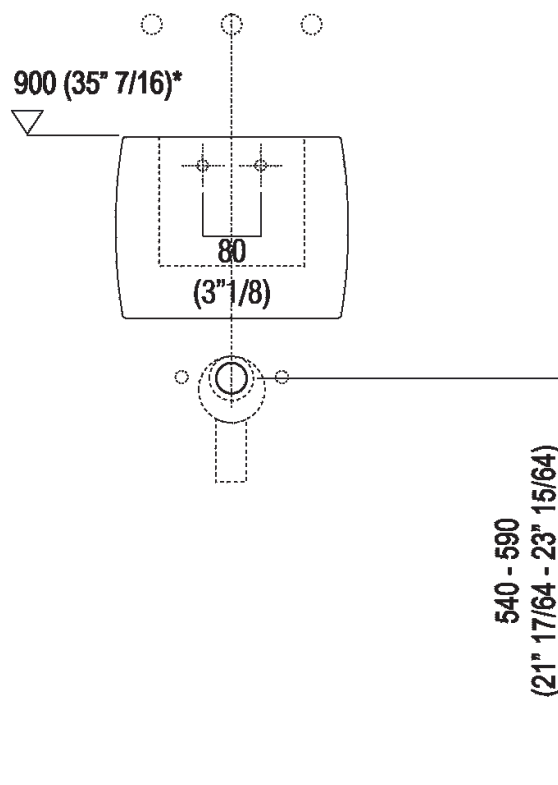

Altezza:	26 cm	10" 1/4 inches
Larghezza:	34 cm	13" 3/8 inches
Peso:	8.5 kg	19 lbs
Profondità :	36.5 cm	14" 3/8 inches
Confezione:	49 x 42 x 31 cm	19" 2/8 x 16" 4/8 x 12" 2/8 inches
Peso della confezione:	10 kg	22 lbs

Dimensioni principali

Quote di montaggio

Scarico per sifone a bottiglia
Drain for bottle trap

*h.consigliata / advised h.

Quote di montaggio

Scarico per sifone ad incasso
Drain for concealed waste trap

*h.consigliata / advised h.

Posizione rubinetteria, altezza consigliata

POSIZIONE RUBINETTERIA / TAP POSITION

Altezza consigliata / Recommended height