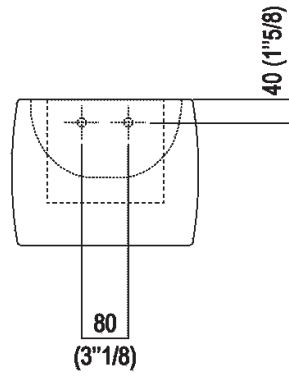

Altezza:	26 cm	10" 1/4 inches
Larghezza:	34 cm	13" 3/8 inches
Peso:	8.5 kg	19 lbs
Profondità :	36.5 cm	14" 3/8 inches
Confezione:	49 x 42 x 31 cm	19" 2/8 x 16" 4/8 x 12" 2/8 inches
Peso della confezione:	10 kg	22 lbs

Dimensioni principali

Quote di montaggio

Scarico per sifone a bottiglia
Drain for bottle trap

*h.consigliata / advised h.

Quote di montaggio

Scarico per sifone ad incasso
Drain for concealed waste trap

*h.consigliata / advised h.

Posizione rubinetteria, altezza consigliata

POSIZIONE RUBINETTERIA / TAP POSITION

Altezza consigliata / Recommended height