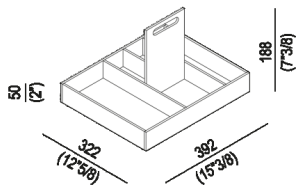

Vassoio o porta contenitori

ALEG540GR

Benedini Associati, 2011

Finiture

Laccato grigio

Materiali

Legno

Accessorio da appoggio o per cassetti da inserire nei contenitori del programma Flat XL o Evoluzione. Realizzato in massello di frassino con verniciatura laccata grigia a poro aperto. I vari box possono essere posizionati singolarmente o inseriti nel vassoio in più posizioni.

Altezza:	18.8 cm	7" 3/8 inches
Larghezza:	39.2 cm	15" 3/8 inches
Profondità :	32.2 cm	12" 5/8 inches