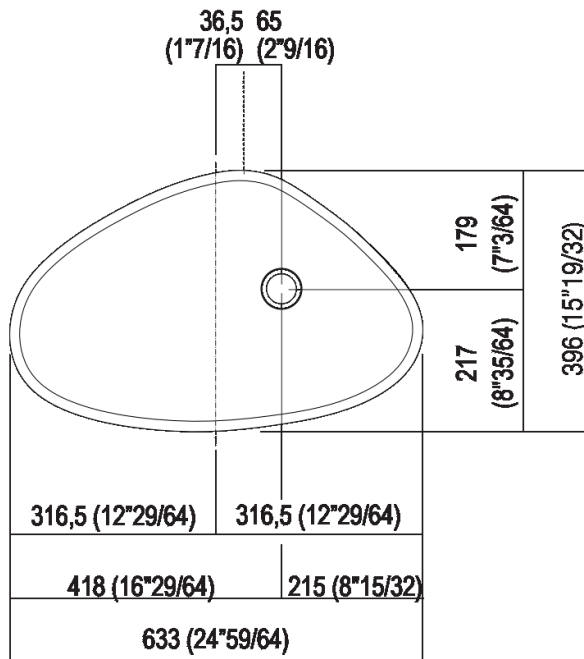

Finiture

-  Bianco
-  Bianco di Carrara
-  Grigio Carnico
-  Nero Marquina
-  Verde Alpi
-  Emperador dark

Materiali

-  Cristalplant® biobased
-  Marmo

Altezza:	18 cm	7" 1/8 inches
Larghezza:	63.3 cm	24" 59/64 inches
Peso:	12 kg	26 lbs
Profondità :	39.6 cm	15" 19/32 inches
Confezione:	70 x 45 x 28 cm	27" 1/2 x 17" 3/4 x 11" inches
Peso della confezione:	14 kg	30 lbs

Note: Il lavabo può essere fornito anche in pietre o marmi a richiesta del cliente con costo da preventivare. Le misure sopra riportate sono riferite alla versione in Cristalplant® biobased, per la versione in marmo le misure sono: Peso: 15 kg
 Confezione: 70 x 45 x 28 cm
 Peso della confezione: 25 kg

Dimensioni principali

Quote di montaggio: su piani autoportanti

Scarico per sifone a bottiglia
Drain for bottle trap

*h.consigliata / advised h.

Quote di montaggio: su piani autoportanti

Scarico per sifone ad incasso
 Drain for concealed waste trap

PIANO cm 50 / COUNTERTOP cm 50

Posizione standard per rubinetto su piano
Standard position for top mounted tap

Posizione standard per rubinetto a parete
Standard position for wall mounted tap

Posizione speciale per rubinetto Sen a parete e Square con bocca curva
Special position for wall mounted tap Sen and Square white curved spout