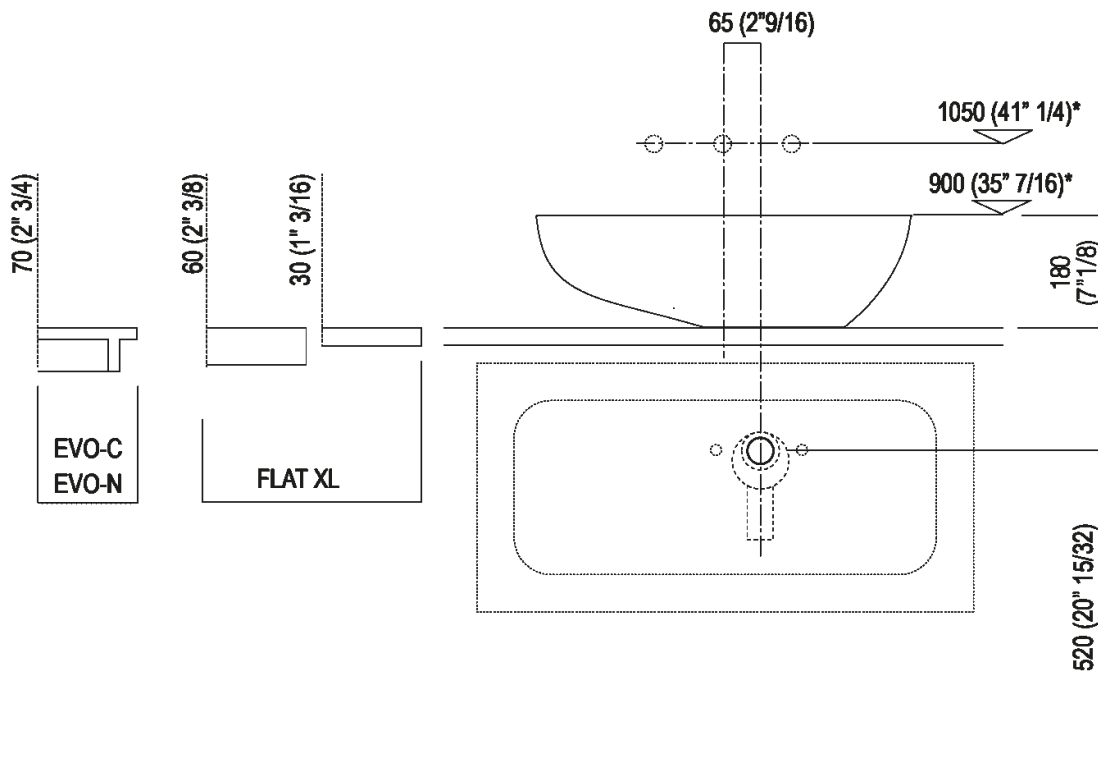

Finiture

-  Bianco
-  Bianco di Carrara
-  Grigio Carnico
-  Nero Marquina
-  Verde Alpi
-  Emperador dark

Materiali

-  Cristalplant® biobased
-  Marmo

Altezza:	18 cm	7" 1/8 inches
Larghezza:	63.3 cm	24" 59/64 inches
Peso:	12 kg	26 lbs
Profondità :	39.6 cm	15" 19/32 inches
Confezione:	70 x 45 x 28 cm	27" 1/2 x 17" 3/4 x 11" inches
Peso della confezione:	14 kg	30 lbs

Dimensioni principali

Quote di montaggio: su piani autoportanti

Scarico per sifone a bottiglia
Drain for bottle trap

*h.consigliata / advised h.

Quote di montaggio: su piani autoportanti

Scarico per sifone ad incasso
 Drain for concealed waste trap

*h.consigliata / advised h.

Quote di montaggio: su piani in appoggio

Posizione scarico per piani in appoggio sui contenitori
Drain position for top on storage units

*h.consigliata / advised h.

Forature per lavabi da appoggio e rubinetti su piani

PIANO cm 50 / COUNTERTOP cm 50

Posizione standard per rubinetto su piano
Standard position for top mounted tap

Posizione standard per rubinetto a parete
Standard position for wall mounted tap

Posizione speciale per rubinetto Sen a parete e Square con bocca curva
Special position for wall mounted tap Sen and Square white curved spout