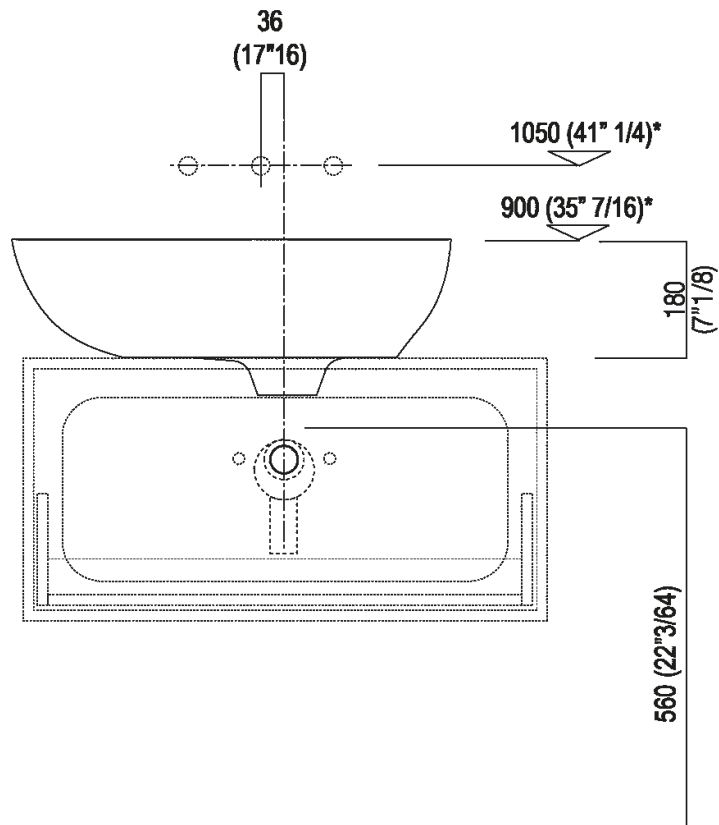

Finiture

-  Bianco
-  Bianco di Carrara
-  Grigio Carnico
-  Nero Marquina
-  Verde Alpi
-  Emperador dark

Materiali

-  Cristalplant® biobased
-  Marmo

Altezza:	18 cm	7" 1/8 inches
Larghezza:	63.3 cm	24" 59/64 inches
Peso:	12 kg	26 lbs
Profondità :	39.6 cm	15" 19/32 inches
Confezione:	70 x 45 x 28 cm	27" 1/2 x 17" 3/4 x 11" inches
Peso della confezione:	14 kg	30 lbs

PIANO cm 50 / COUNTERTOP cm 50

Posizione standard per rubinetto su piano
Standard position for top mounted tap

Posizione standard per rubinetto a parete
Standard position for wall mounted tap

Posizione speciale per rubinetto Sen a parete e Square con bocca curva
Special position for wall mounted tap Sen and Square white curved spout

Posizione rubinetteria, altezza consigliata

POSIZIONE RUBINETTERIA / TAP POSITION

Altezza consigliata / Recommended height

Quote di montaggio: su cassa H 40 cm Lato

Scarico per sifone a bottiglia o ad incasso
Drain for bottle trap or concealed waste trap

*h.consigliata / advised h.

Quote di montaggio: su cassa H 20 cm Lato

Scarico per sifone a bottiglia
Drain for bottle trap

***h.consigliata / advised h.**