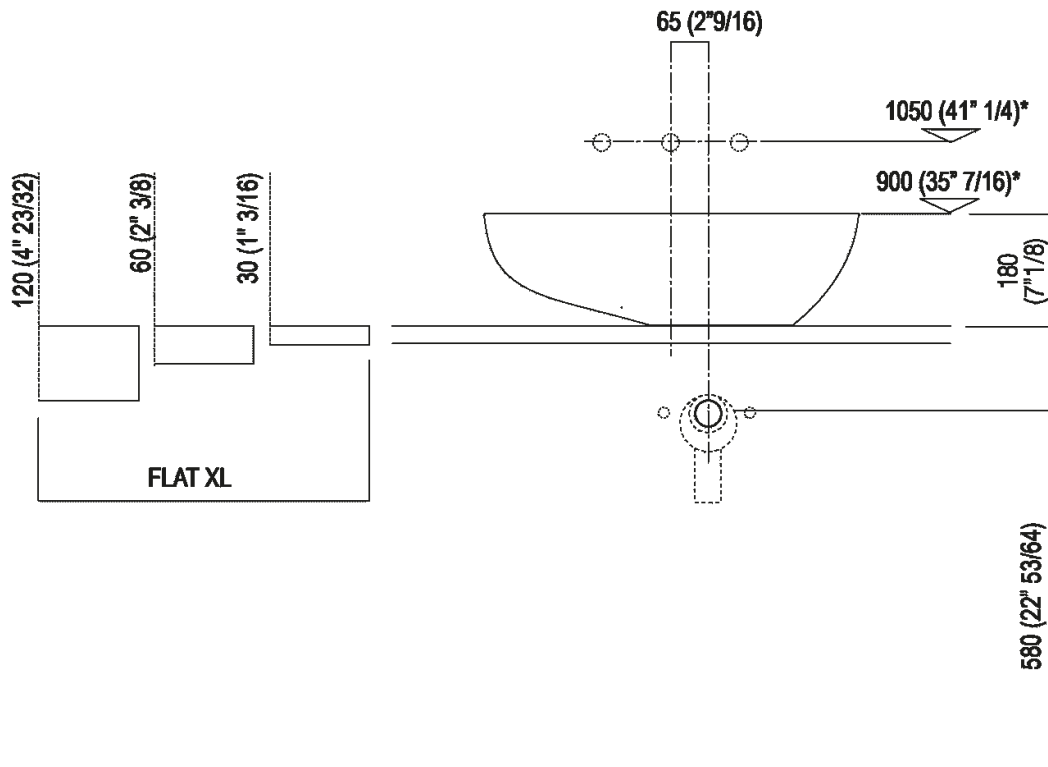

Finiture

-  Bianco
-  Bianco di Carrara
-  Grigio Carnico
-  Nero Marquina
-  Verde Alpi
-  Emperador dark

Materiali

-  Cristalplant® biobased
-  Marmo

Altezza:	18 cm	7" 1/8 inches
Larghezza:	63.3 cm	24" 59/64 inches
Peso:	12 kg	26 lbs
Profondità :	39.6 cm	15" 19/32 inches
Confezione:	70 x 45 x 28 cm	27" 1/2 x 17" 3/4 x 11" inches
Peso della confezione:	14 kg	30 lbs

Dimensioni principali

Quote di montaggio: su piani autoportanti

Scarico per sifone a bottiglia
Drain for bottle trap

*h.consigliata / advised h.

Quote di montaggio: su piani autoportanti

Scarico per sifone ad incasso
 Drain for concealed waste trap

PIANO cm 50 / COUNTERTOP cm 50

Posizione standard per rubinetto su piano
Standard position for top mounted tap

Posizione standard per rubinetto a parete
Standard position for wall mounted tap

Posizione speciale per rubinetto Sen a parete e Square con bocca curva
Special position for wall mounted tap Sen and Square white curved spout

Posizione rubinetteria, altezza consigliata

POSIZIONE RUBINETTERIA / TAP POSITION

Altezza consigliata / Recommended height

Quote di montaggio: su cassa H 40 cm Lato

Scarico per sifone a bottiglia o ad incasso
Drain for bottle trap or concealed waste trap