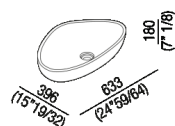

Lavabo da appoggio completo di piletta
 ACER1098_

Benedini Associati, 2014

Lavabo da appoggio in Cristalplant®
 biobased o marmo.

Lavabo d'appoggio sagomato in Cristalplant® biobased bianco o in marmo bianco di Carrara, in marmo grigio carnico, in marmo nero di Marquina, in marmo verde Alpi o in marmo Emperador dark senza foro per rubinetto, a scarico libero. Il lavabo è completo di piletta con calotta a filo della sagoma interna del lavabo nella stessa finitura del lavabo.

Finiture

-  Bianco
-  Bianco di Carrara
-  Grigio Carnico
-  Nero Marquina
-  Verde Alpi
-  Emperador dark

Materiali

-  Cristalplant® biobased
-  Marmo

Altezza:	18 cm	7" 1/8 inches
Larghezza:	63.3 cm	24" 59/64 inches
Peso:	12 kg	26 lbs
Profondità :	39.6 cm	15" 19/32 inches
Confezione:	70 x 45 x 28 cm	27" 1/2 x 17" 3/4 x 11" inches
Peso della confezione:	14 kg	30 lbs

Note: Il lavabo può essere fornito anche in pietre o marmi a richiesta del cliente con costo da preventivare. Le misure sopra riportate sono riferite alla versione in Cristalplant® biobased, per la versione in marmo le misure sono: Peso: 15 kg
 Confezione: 70 x 45 x 28 cm
 Peso della confezione: 25 kg