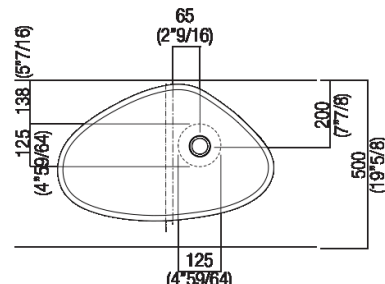

Finiture

-  Bianco
-  Bianco di Carrara
-  Grigio Carnico
-  Nero Marquina
-  Verde Alpi
-  Emperador dark

Materiali

-  Cristalplant® biobased
-  Marmo

Altezza:	18 cm	7" 1/8 inches
Larghezza:	63.3 cm	24" 59/64 inches
Peso:	12 kg	26 lbs
Profondità :	39.6 cm	15" 19/32 inches
Confezione:	70 x 45 x 28 cm	27" 1/2 x 17" 3/4 x 11" inches
Peso della confezione:	14 kg	30 lbs

*h.consigliata / advised h.

Quote di montaggio: su piani in appoggio

Posizione scarico per piani in appoggio sui contenitori
Drain position for top on storage units

*h.consigliata / advised h.

Forature per lavabi da appoggio e rubinetti su piani

PIANO cm 50 / COUNTERTOP cm 50

Posizione standard per rubinetto su piano
Standard position for top mounted tap

Posizione standard per rubinetto a parete
Standard position for wall mounted tap

Posizione speciale per rubinetto Sen a parete e Square con bocca curva
Special position for wall mounted tap Sen and Square white curved spout

Posizione rubinetteria, altezza consigliata

POSIZIONE RUBINETTERIA / TAP POSITION

Altezza consigliata / Recommended height

Quote di montaggio: su cassa H 40 cm Lato

Scarico per sifone a bottiglia o ad incasso
Drain for bottle trap or concealed waste trap