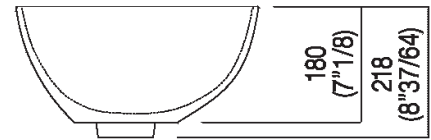

Dimensioni principali