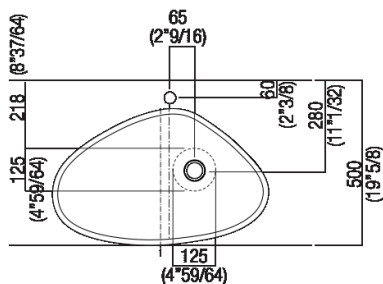

Finiture

-  Bianco
-  Bianco di Carrara
-  Grigio Carnico
-  Nero Marquina
-  Verde Alpi
-  Emperador dark

Materiali

-  Cristalplant® biobased
-  Marmo

Altezza:	18 cm	7" 1/8 inches
Larghezza:	63.3 cm	24" 59/64 inches
Peso:	12 kg	26 lbs
Profondità :	39.6 cm	15" 19/32 inches
Confezione:	70 x 45 x 28 cm	27" 1/2 x 17" 3/4 x 11" inches
Peso della confezione:	14 kg	30 lbs

*h.consigliata / advised h.

Quote di montaggio: su piani in appoggio

Posizione scarico per piani in appoggio sui contenitori
Drain position for top on storage units

*h.consigliata / advised h.

Forature per lavabi da appoggio e rubinetti su piani

PIANO cm 50 / COUNTERTOP cm 50

Posizione standard per rubinetto su piano
Standard position for top mounted tap

Posizione standard per rubinetto a parete
Standard position for wall mounted tap

Posizione speciale per rubinetto Sen a parete e Square con bocca curva
Special position for wall mounted tap Sen and Square white curved spout

Posizione rubinetteria, altezza consigliata

POSIZIONE RUBINETTERIA / TAP POSITION

Altezza consigliata / Recommended height

Quote di montaggio: su cassa H 40 cm Lato

Scarico per sifone a bottiglia o ad incasso
Drain for bottle trap or concealed waste trap