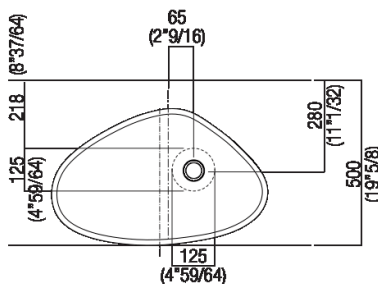

Finiture

-  Bianco
-  Bianco di Carrara
-  Grigio Carnico
-  Nero Marquina
-  Verde Alpi
-  Emperador dark

Materiali

-  Cristalplant® biobased
-  Marmo

Altezza:	18 cm	7" 1/8 inches
Larghezza:	63.3 cm	24" 59/64 inches
Peso:	12 kg	26 lbs
Profondità :	39.6 cm	15" 19/32 inches
Confezione:	70 x 45 x 28 cm	27" 1/2 x 17" 3/4 x 11" inches
Peso della confezione:	14 kg	30 lbs

Note: Il lavabo può essere fornito anche in pietre o marmi a richiesta del cliente con costo da preventivare. Le misure sopra riportate sono riferite alla versione in Cristalplant® biobased, per la versione in marmo le misure sono: Peso: 15 kg
 Confezione: 70 x 45 x 28 cm
 Peso della confezione: 25 kg

*h.consigliata / advised h.

Quote di montaggio: su piani in appoggio

Posizione scarico per piani in appoggio sui contenitori
Drain position for top on storage units

*h.consigliata / advised h.

Forature per lavabi da appoggio e rubinetti su piani

PIANO cm 50 / COUNTERTOP cm 50

Posizione standard per rubinetto su piano
Standard position for top mounted tap

Posizione standard per rubinetto a parete
Standard position for wall mounted tap

Posizione speciale per rubinetto Sen a parete e Square con bocca curva
Special position for wall mounted tap Sen and Square white curved spout