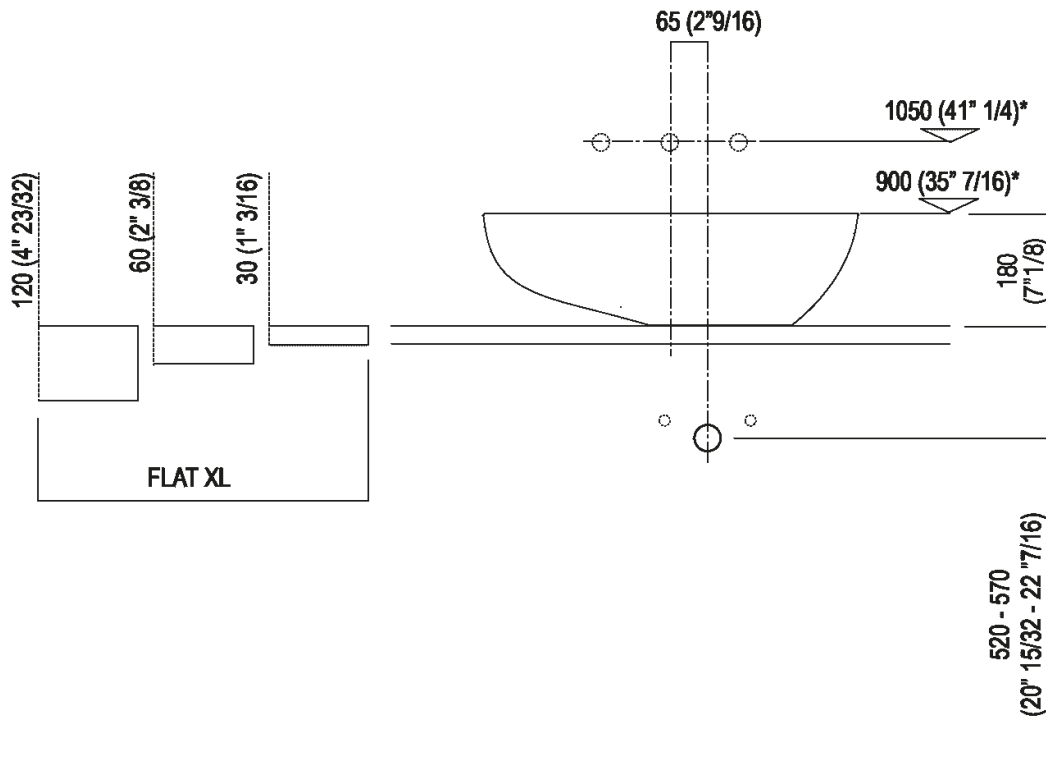

Finiture

-  Bianco
-  Bianco di Carrara
-  Grigio Carnico
-  Nero Marquina
-  Verde Alpi
-  Emperador dark

Materiali

-  Cristalplant® biobased
-  Marmo

Altezza:	18 cm	7" 1/8 inches
Larghezza:	63.3 cm	24" 59/64 inches
Peso:	12 kg	26 lbs
Profondità :	39.6 cm	15" 19/32 inches
Confezione:	70 x 45 x 28 cm	27" 1/2 x 17" 3/4 x 11" inches
Peso della confezione:	14 kg	30 lbs

Note: Il lavabo può essere fornito anche in pietre o marmi a richiesta del cliente con costo da preventivare. Le misure sopra riportate sono riferite alla versione in Cristalplant® biobased, per la versione in marmo le misure sono: Peso: 15 kg
 Confezione: 70 x 45 x 28 cm
 Peso della confezione: 25 kg

Dimensioni principali

Quote di montaggio: su piani autoportanti

Scarico per sifone a bottiglia
Drain for bottle trap

*h.consigliata / advised h.

Quote di montaggio: su piani autoportanti

Scarico per sifone ad incasso
 Drain for concealed waste trap

PIANO cm 50 / COUNTERTOP cm 50

Posizione standard per rubinetto su piano
Standard position for top mounted tap

Posizione standard per rubinetto a parete
Standard position for wall mounted tap

Posizione speciale per rubinetto Sen a parete e Square con bocca curva
Special position for wall mounted tap Sen and Square white curved spout