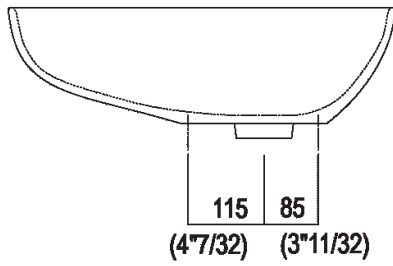

Dimensioni principali