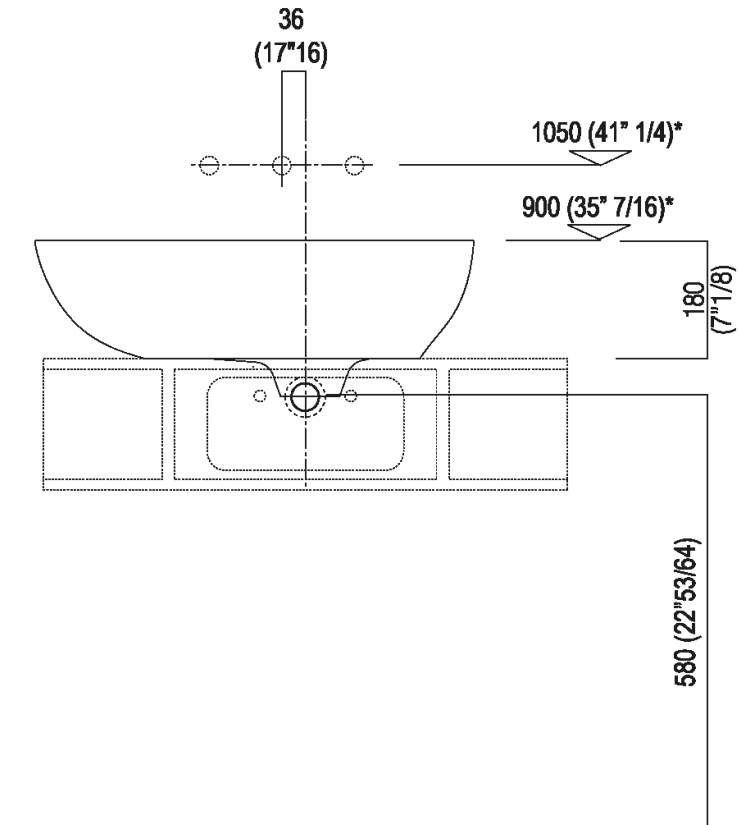

Finiture

-  Bianco
-  Bianco di Carrara
-  Grigio Carnico
-  Nero Marquina
-  Verde Alpi
-  Emperador dark

Materiali

-  Cristalplant® biobased
-  Marmo

Altezza:	18 cm	7" 1/8 inches
Larghezza:	63.3 cm	24" 59/64 inches
Peso:	12 kg	26 lbs
Profondità :	39.6 cm	15" 19/32 inches
Confezione:	70 x 45 x 28 cm	27" 1/2 x 17" 3/4 x 11" inches
Peso della confezione:	14 kg	30 lbs

PIANO cm 50 / COUNTERTOP cm 50

Posizione standard per rubinetto su piano
Standard position for top mounted tap

Posizione standard per rubinetto a parete
Standard position for wall mounted tap

Posizione speciale per rubinetto Sen a parete e Square con bocca curva
Special position for wall mounted tap Sen and Square white curved spout

Posizione rubinetteria, altezza consigliata

POSIZIONE RUBINETTERIA / TAP POSITION

Altezza consigliata / Recommended height

Quote di montaggio: su cassa H 40 cm Lato

Scarico per sifone a bottiglia o ad incasso
Drain for bottle trap or concealed waste trap

*h.consigliata / advised h.

Quote di montaggio: su cassa H 20 cm Lato

Scarico per sifone a bottiglia
Drain for bottle trap

***h.consigliata / advised h.**