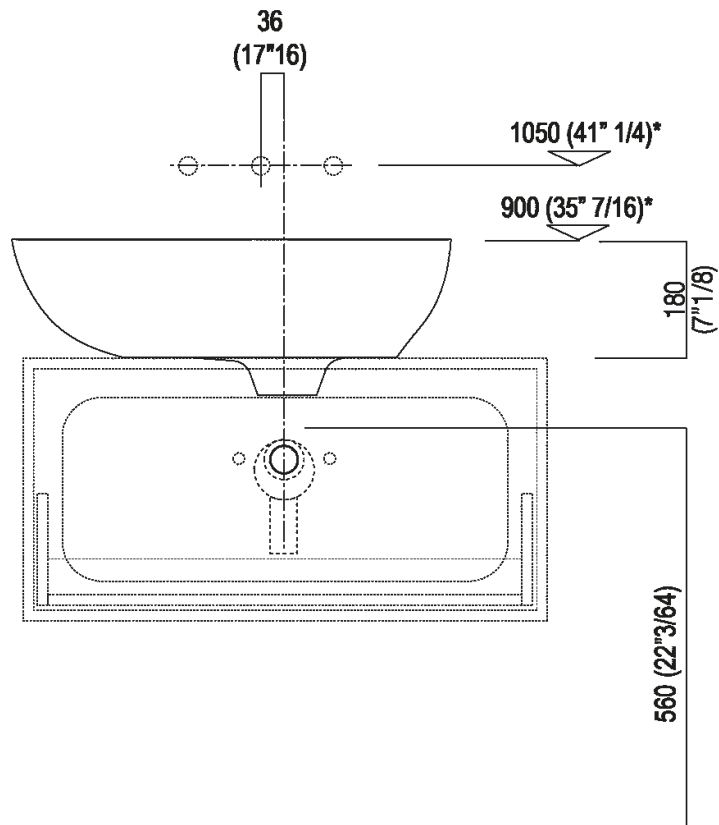

Finiture

-  White
-  White Carrara
-  Grey Carnico
-  Black Marquina
-  Green Alpi
-  Dark Emperador

Materiali

-  Cristalplant® biobased
-  Marble

Altezza:	18 cm	7" 1/8 inches
Larghezza:	63.3 cm	24" 59/64 inches
Peso:	12 kg	26 lbs
Profondità :	39.6 cm	15" 19/32 inches
Confezione:	70 x 45 x 28 cm	27" 1/2 x 17" 3/4 x 11" inches
Peso della confezione:	14 kg	30 lbs

Holes for countertop washbasins and top mounted taps for top

PIANO cm 50 / COUNTERTOP cm 50

Posizione standard per rubinetto su piano
Standard position for top mounted tap

Posizione standard per rubinetto a parete
Standard position for wall mounted tap

Posizione speciale per rubinetto Sen a parete e Square con bocca curva
Special position for wall mounted tap Sen and Square white curved spout

Tap position, recommended height

POSIZIONE RUBINETTERIA / TAP POSITION

Altezza consigliata / Recommended height

Installation notes: on casing H 40 cm Lato

Scarico per sifone a bottiglia o ad incasso
Drain for bottle trap or concealed waste trap

*h.consigliata / advised h.

Installation notes: on casing H 20 cm Lato