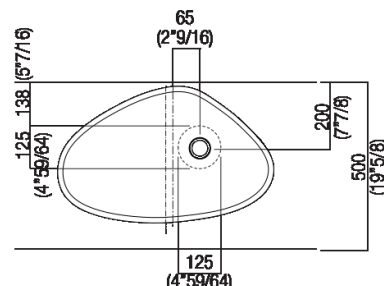

Finiture

-  White
-  White Carrara
-  Grey Carnico
-  Black Marquina
-  Green Alpi
-  Dark Emperador

Materiali

-  Cristalplant® biobased
-  Marble

Altezza:	18 cm	7" 1/8 inches
Larghezza:	63.3 cm	24" 59/64 inches
Peso:	12 kg	26 lbs
Profondità :	39.6 cm	15" 19/32 inches
Confezione:	70 x 45 x 28 cm	27" 1/2 x 17" 3/4 x 11" inches
Peso della confezione:	14 kg	30 lbs

Holes for countertop washbasins and top mounted taps for top

PIANO cm 50 / COUNTERTOP cm 50

Posizione standard per rubinetto su piano
Standard position for top mounted tap

Posizione standard per rubinetto a parete
Standard position for wall mounted tap

Posizione speciale per rubinetto Sen a parete e Square con bocca curva
Special position for wall mounted tap Sen and Square white curved spout

Tap position, recommended height

POSIZIONE RUBINETTERIA / TAP POSITION

Altezza consigliata / Recommended height

Installation notes: on casing H 40 cm Lato

Scarico per sifone a bottiglia o ad incasso
Drain for bottle trap or concealed waste trap

*h.consigliata / advised h.

Installation notes: on casing H 20 cm Lato