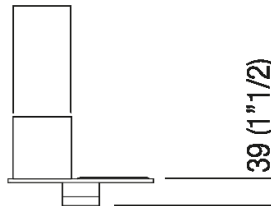

Altezza: 8.5 cm 3" 11/32 inches

Larghezza: 20 cm 7" 7/8 inches

Profondità : 10.5 cm 4" 1/8 inches

Note: Quantitativo minimo d'ordine 4 pezzi per qualsiasi combinazione di articolo e finitura; per quantità inferiori supplemento del 20%.

Dimensioni principali

∅ 80 (3"5/32)

39 (1"1/2)

85
(3" 11/32)

110
(4"5/16)

200 (7"7/8)