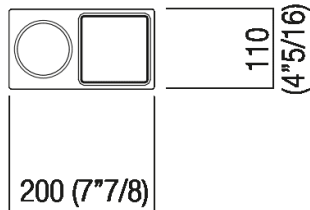

Altezza: 8.5 cm 3" 11/32 inches

Larghezza: 20 cm 7" 7/8 inches

Profondità : 10.5 cm 4" 1/8 inches

Note: Quantitativo minimo d'ordine 4 pezzi per qualsiasi combinazione di articolo e finitura; per quantità inferiori supplemento del 20%.

Dimensioni principali

∅ 80 (3"5/32)

39 (1"1/2)

85
(3" 11/32)

110
(4"5/16)

200 (7"7/8)