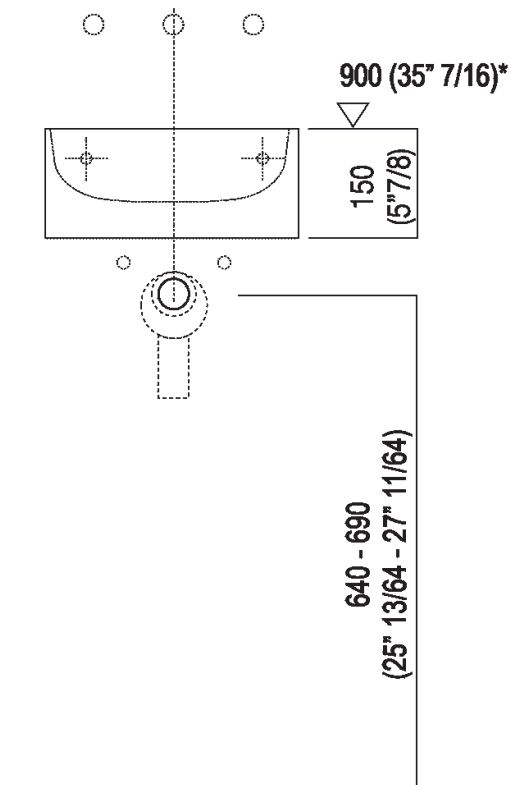

Altezza:	15 cm	5" 7/8 inches
Larghezza:	35 cm	13" 3/4 inches
Peso:	8 kg	17 lbs
Profondità :	35 cm	13" 3/4 inches
Confezione:	40 x 40 x 20 cm	15" 6/8 x 15" 6/8 x 7" 7/8 inches
Peso della confezione:	11 kg	24 lbs

Dimensioni principali

Quote di montaggio

Scarico per sifone a bottiglia
Drain for bottle trap

***h.consigliata / advised h.**

Quote di montaggio

Scarico per sifone ad incasso
Drain for concealed waste trap

***h.consigliata / advised h.**

Quote di montaggio

Scarico per sifone ad incasso e piletta con canotto fisso
Drain for concealed waste trap with not adjustable pipe

***h.consigliata / advised h.**