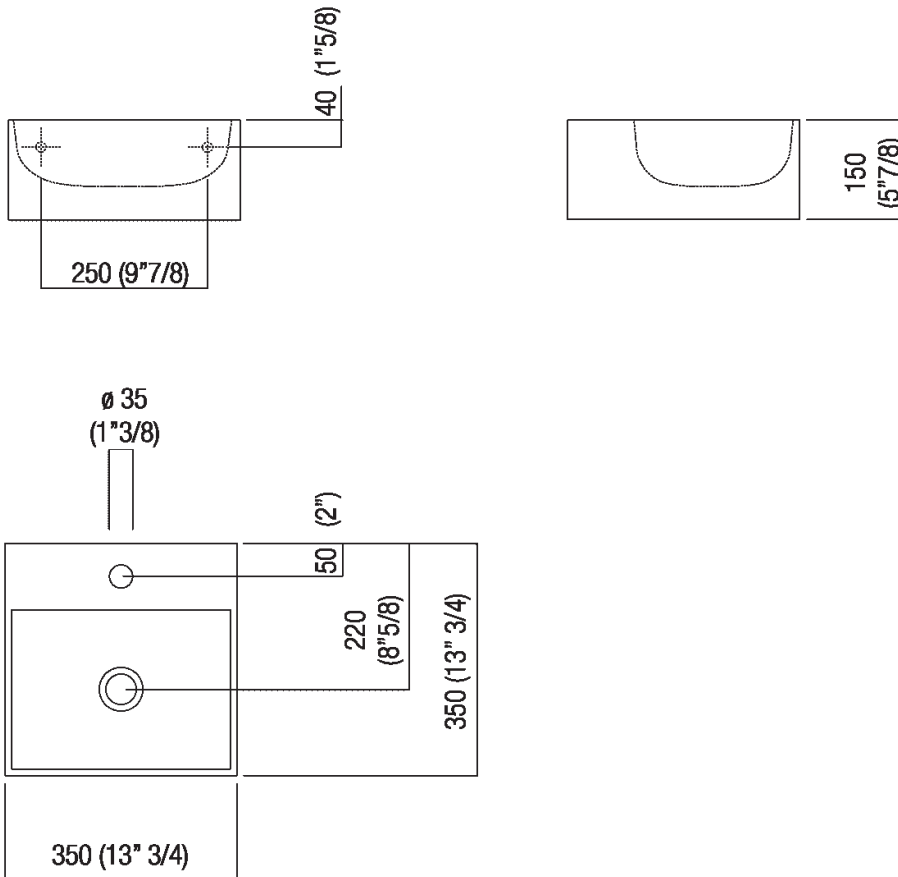

Lavabo indipendente con 1 foro per rubinetto
 ACER09941RZ

Benedini Associati, 2010

Finiture

Bianco

Materiali

Cristalplant® biobased

Lavamani squadrato in Cristalplant® biobased bianco, con o senza foro per rubinetto, a scarico libero, compreso di kit di fissaggio. Disponibile anche nella versione con vano portaoggetti laterale. Utilizza piletta .MET0563.

Altezza:	15 cm	5" 7/8 inches
Larghezza:	35 cm	13" 3/4 inches
Peso:	8 kg	17 lbs
Profondità :	35 cm	13" 3/4 inches
Confezione:	40 x 40 x 20 cm	15" 6/8 x 15" 6/8 x 7" 7/8 inches
Peso della confezione:	11 kg	24 lbs

Dimensioni principali

Quote di montaggio

Scarico per sifone a bottiglia
Drain for bottle trap

***h.consigliata / advised h.**

Quote di montaggio

Scarico per sifone ad incasso
Drain for concealed waste trap

***h.consigliata / advised h.**

Quote di montaggio

Scarico per sifone ad incasso e piletta con canotto fisso
Drain for concealed waste trap with not adjustable pipe

***h.consigliata / advised h.**