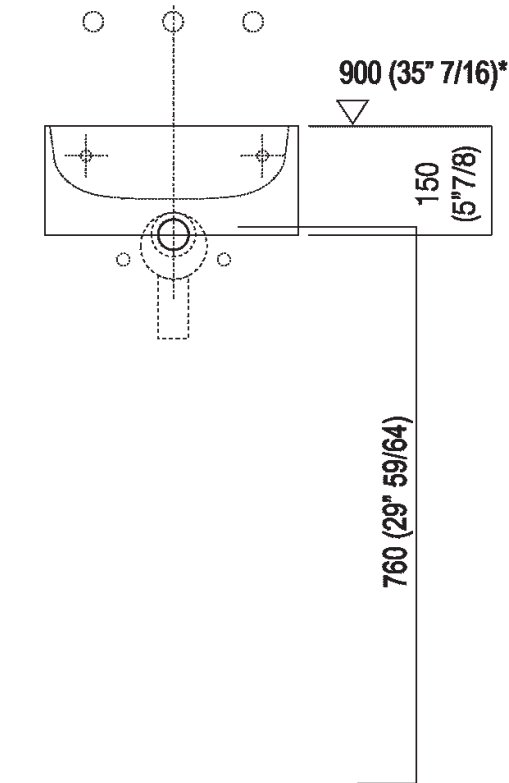

Altezza:	15 cm	5" 7/8 inches
Larghezza:	35 cm	13" 3/4 inches
Peso:	8 kg	17 lbs
Profondità :	35 cm	13" 3/4 inches
Confezione:	40 x 40 x 20 cm	15" 6/8 x 15" 6/8 x 7" 7/8 inches
Peso della confezione:	11 kg	24 lbs

Dimensioni principali

Quote di montaggio

Scarico per sifone a bottiglia
Drain for bottle trap

***h.consigliata / advised h.**

Quote di montaggio

Scarico per sifone ad incasso
Drain for concealed waste trap

***h.consigliata / advised h.**

Quote di montaggio

Scarico per sifone ad incasso e piletta con canotto fisso
Drain for concealed waste trap with not adjustable pipe

***h.consigliata / advised h.**