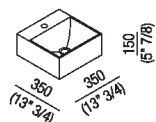

Lavabo indipendente con 1 foro per rubinetto
 ACER09941RZ

Benedini Associati, 2010

Finiture

Bianco

Materiali

Cristalplant® biobased

Lavamani squadrato in Cristalplant® biobased bianco, con o senza foro per rubinetto, a scarico libero, compreso di kit di fissaggio. Disponibile anche nella versione con vano portaoggetti laterale. Utilizza piletta .MET0563.

Altezza:	15 cm	5" 7/8 inches
Larghezza:	35 cm	13" 3/4 inches
Peso:	8 kg	17 lbs
Profondità :	35 cm	13" 3/4 inches
Confezione:	40 x 40 x 20 cm	15" 6/8 x 15" 6/8 x 7" 7/8 inches
Peso della confezione:	11 kg	24 lbs

Dimensioni principali

Quote di montaggio

Scarico per sifone a bottiglia
Drain for bottle trap

***h.consigliata / advised h.**

Quote di montaggio

Scarico per sifone ad incasso
Drain for concealed waste trap