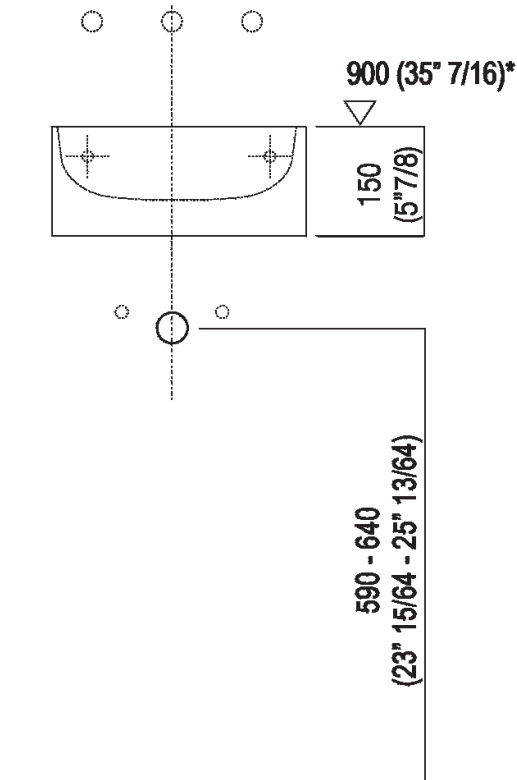

Lavabo indipendente con 1 foro per rubinetto
 ACER09941RZ

Benedini Associati, 2010

Finiture

Bianco

Materiali

Cristalplant® biobased

Lavamani squadrato in Cristalplant® biobased bianco, con o senza foro per rubinetto, a scarico libero, compreso di kit di fissaggio. Disponibile anche nella versione con vano portaoggetti laterale. Utilizza piletta .MET0563.

Altezza:	15 cm	5" 7/8 inches
Larghezza:	35 cm	13" 3/4 inches
Peso:	8 kg	17 lbs
Profondità :	35 cm	13" 3/4 inches
Confezione:	40 x 40 x 20 cm	15" 6/8 x 15" 6/8 x 7" 7/8 inches
Peso della confezione:	11 kg	24 lbs

Dimensioni principali

Quote di montaggio

Scarico per sifone a bottiglia
Drain for bottle trap

***h.consigliata / advised h.**

Quote di montaggio

Scarico per sifone ad incasso
Drain for concealed waste trap

***h.consigliata / advised h.**

Quote di montaggio

Scarico per sifone ad incasso e piletta con canotto fisso
Drain for concealed waste trap with not adjustable pipe

***h.consigliata / advised h.**