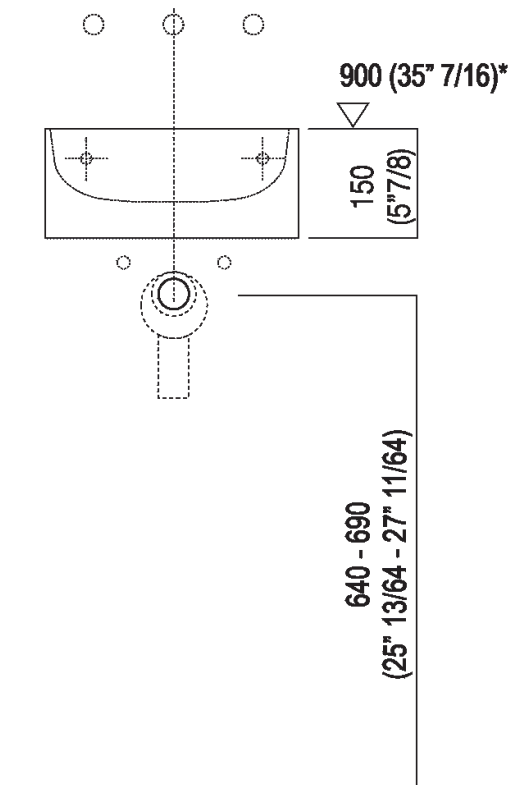

Altezza:	15 cm	5" 7/8 inches
Larghezza:	35 cm	13" 3/4 inches
Peso:	8 kg	17 lbs
Profondità :	35 cm	13" 3/4 inches
Confezione:	40 x 40 x 20 cm	15" 6/8 x 15" 6/8 x 7" 7/8 inches
Peso della confezione:	11 kg	24 lbs

Main dimensions

Installation notes

Scarico per sifone a bottiglia
Drain for bottle trap

*h.consigliata / advised h.

Installation notes

Scarico per sifone ad incasso
Drain for concealed waste trap

***h.consigliata / advised h.**