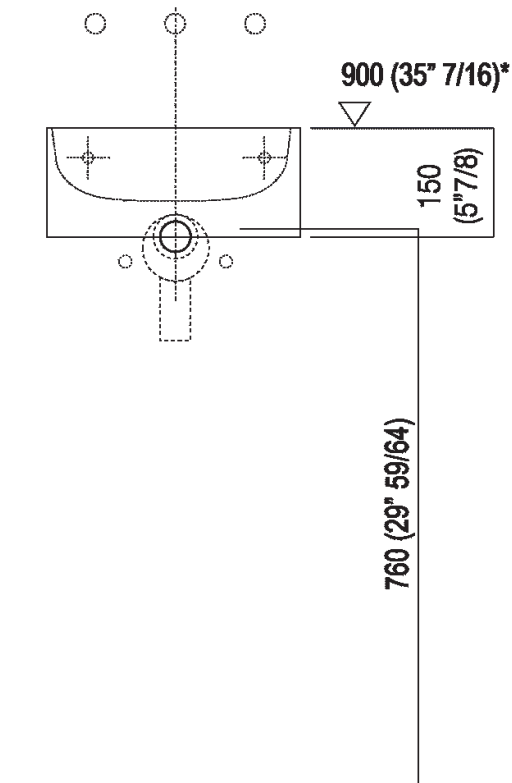

Altezza:	15 cm	5" 7/8 inches
Larghezza:	35 cm	13" 3/4 inches
Peso:	8 kg	17 lbs
Profondità :	35 cm	13" 3/4 inches
Confezione:	40 x 40 x 20 cm	15" 6/8 x 15" 6/8 x 7" 7/8 inches
Peso della confezione:	11 kg	24 lbs

Finiture

Bianco

Materiali

Cristalplant® biobased

Dimensioni principali

Quote di montaggio

Scarico per sifone a bottiglia
Drain for bottle trap

***h.consigliata / advised h.**

Quote di montaggio

Scarico per sifone ad incasso
Drain for concealed waste trap

***h.consigliata / advised h.**

Posizione rubinetteria, altezza consigliata

POSIZIONE RUBINETTERIA / TAP POSITION

Altezza consigliata / Recommended height

Quote di montaggio

Scarico per sifone ad incasso e piletta con canotto fisso
Drain for concealed waste trap with not adjustable pipe

***h.consigliata / advised h.**