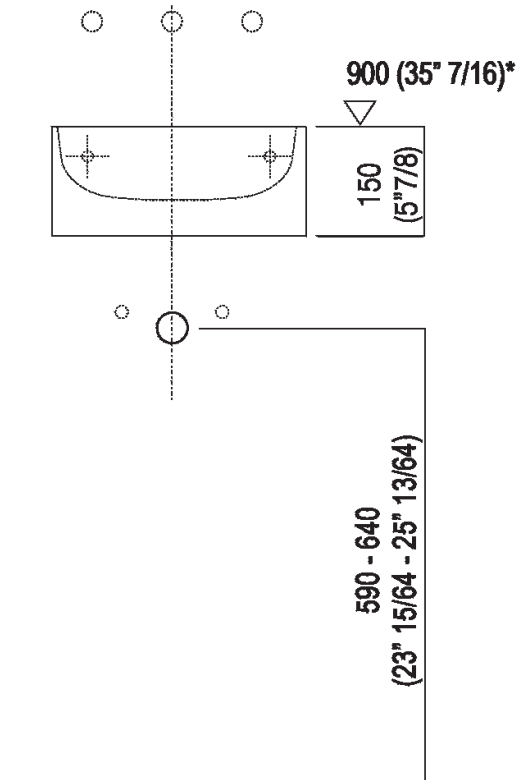

Altezza:	15 cm	5" 7/8 inches
Larghezza:	35 cm	13" 3/4 inches
Peso:	8 kg	17 lbs
Profondità :	35 cm	13" 3/4 inches
Confezione:	40 x 40 x 20 cm	15" 6/8 x 15" 6/8 x 7" 7/8 inches
Peso della confezione:	11 kg	24 lbs

Finiture

Bianco

Materiali

Cristalplant® biobased

Dimensioni principali

Quote di montaggio

Scarico per sifone a bottiglia
Drain for bottle trap

***h.consigliata / advised h.**

Quote di montaggio

Scarico per sifone ad incasso
Drain for concealed waste trap

***h.consigliata / advised h.**

Posizione rubinetteria, altezza consigliata

POSIZIONE RUBINETTERIA / TAP POSITION

Altezza consigliata / Recommended height

Quote di montaggio

Scarico per sifone ad incasso e piletta con canotto fisso
Drain for concealed waste trap with not adjustable pipe

***h.consigliata / advised h.**