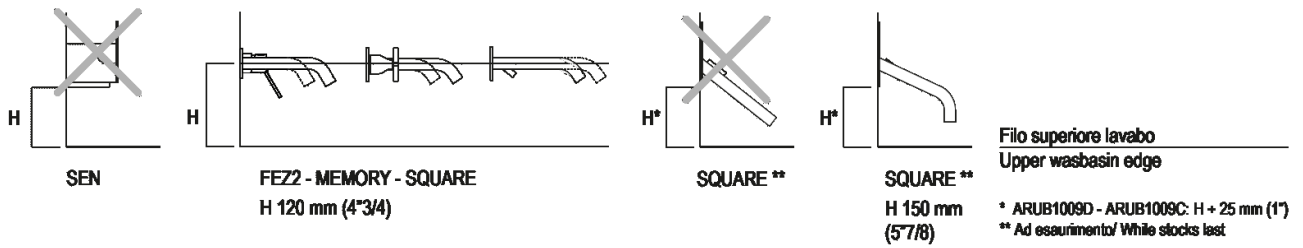

Quote di montaggio

Scarico per sifone ad incasso
Drain for concealed waste trap

***h.consigliata / advised h.**

Posizione rubinetteria, altezza consigliata

POSIZIONE RUBINETTERIA / TAP POSITION

Altezza consigliata / Recommended height