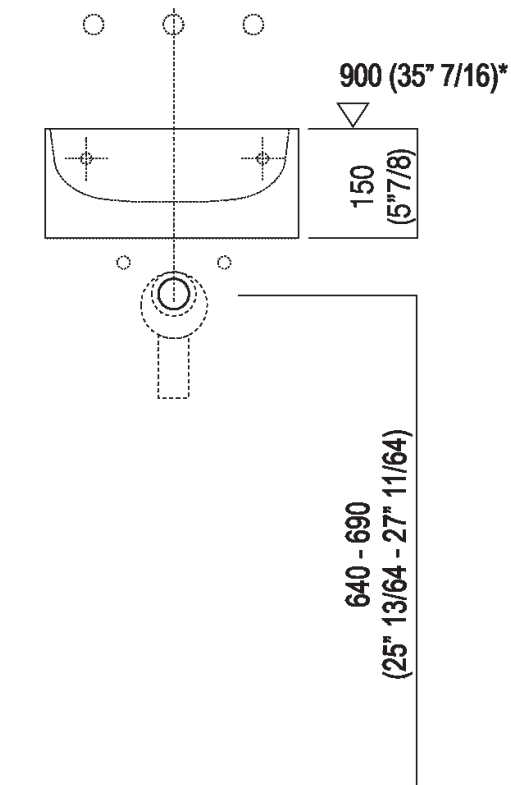

Altezza:	15 cm	5" 7/8 inches
Larghezza:	35 cm	13" 3/4 inches
Peso:	8 kg	17 lbs
Profondità :	35 cm	13" 3/4 inches
Confezione:	40 x 40 x 20 cm	15" 6/8 x 15" 6/8 x 7" 7/8 inches
Peso della confezione:	11 kg	24 lbs

Finiture

Bianco

Materiali

Cristalplant® biobased

Dimensioni principali

Quote di montaggio

Scarico per sifone a bottiglia
Drain for bottle trap

***h.consigliata / advised h.**

Quote di montaggio

Scarico per sifone ad incasso
Drain for concealed waste trap

***h.consigliata / advised h.**

Posizione rubinetteria, altezza consigliata

POSIZIONE RUBINETTERIA / TAP POSITION

Altezza consigliata / Recommended height

Quote di montaggio

Scarico per sifone ad incasso e piletta con canotto fisso
Drain for concealed waste trap with not adjustable pipe

***h.consigliata / advised h.**