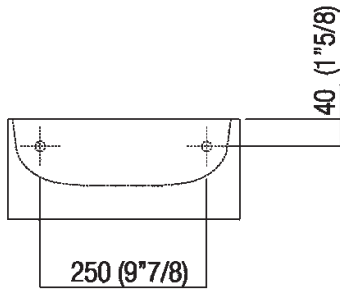

Altezza:	15 cm	5" 7/8 inches
Larghezza:	35 cm	13" 3/4 inches
Peso:	8 kg	17 lbs
Profondità :	35 cm	13" 3/4 inches
Confezione:	40 x 40 x 20 cm	15" 6/8 x 15" 6/8 x 7" 7/8 inches
Peso della confezione:	11 kg	24 lbs

Finiture

Bianco

Materiali

Cristalplant® biobased

Dimensioni principali

Quote di montaggio

Scarico per sifone a bottiglia
Drain for bottle trap

***h.consigliata / advised h.**

Quote di montaggio

Scarico per sifone ad incasso
Drain for concealed waste trap

***h.consigliata / advised h.**

Posizione rubinetteria, altezza consigliata

POSIZIONE RUBINETTERIA / TAP POSITION

Altezza consigliata / Recommended height