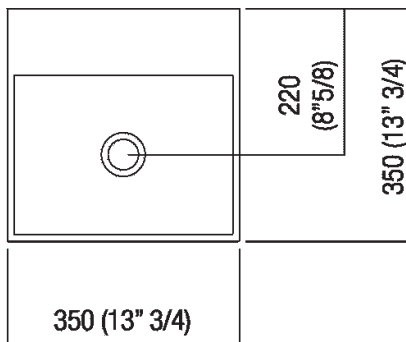

Altezza:	15 cm	5" 7/8 inches
Larghezza:	35 cm	13" 3/4 inches
Peso:	8 kg	17 lbs
Profondità :	35 cm	13" 3/4 inches
Confezione:	40 x 40 x 20 cm	15" 6/8 x 15" 6/8 x 7" 7/8 inches
Peso della confezione:	11 kg	24 lbs

Finiture

Bianco

Materiali

Cristalplant® biobased

Dimensioni principali

Quote di montaggio

Scarico per sifone a bottiglia
Drain for bottle trap

***h.consigliata / advised h.**

Quote di montaggio

Scarico per sifone ad incasso
Drain for concealed waste trap

***h.consigliata / advised h.**

Posizione rubinetteria, altezza consigliata

POSIZIONE RUBINETTERIA / TAP POSITION

Altezza consigliata / Recommended height