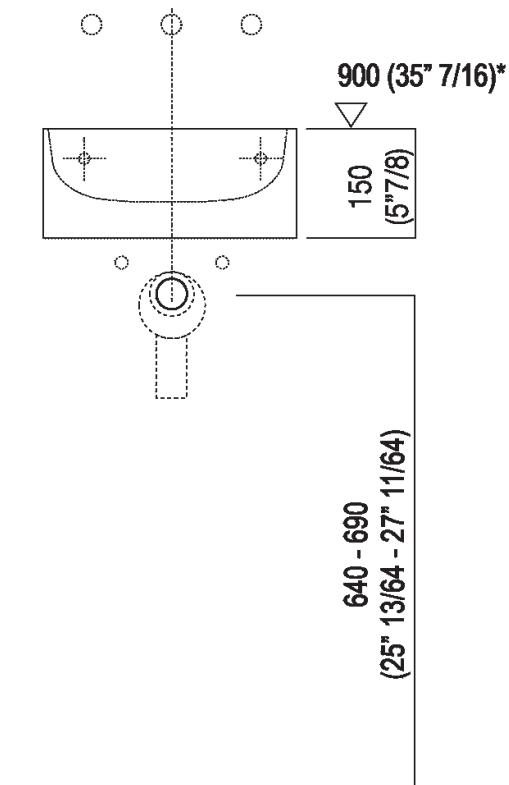

Altezza:	15 cm	5" 7/8 inches
Larghezza:	35 cm	13" 3/4 inches
Peso:	8 kg	17 lbs
Profondità :	35 cm	13" 3/4 inches
Confezione:	40 x 40 x 20 cm	15" 6/8 x 15" 6/8 x 7" 7/8 inches
Peso della confezione:	11 kg	24 lbs

Finiture

White

Materiali

Cristalplant® biobased

Main dimensions

Installation notes

Scarico per sifone a bottiglia
Drain for bottle trap

***h.consigliata / advised h.**

Installation notes

Scarico per sifone ad incasso
Drain for concealed waste trap

***h.consigliata / advised h.**

Tap position, recommended height

POSIZIONE RUBINETTERIA / TAP POSITION

Altezza consigliata / Recommended height