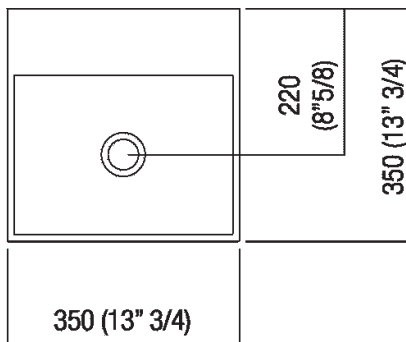

Altezza:	15 cm	5" 7/8 inches
Larghezza:	35 cm	13" 3/4 inches
Peso:	8 kg	17 lbs
Profondità :	35 cm	13" 3/4 inches
Confezione:	40 x 40 x 20 cm	15" 6/8 x 15" 6/8 x 7" 7/8 inches
Peso della confezione:	11 kg	24 lbs

Finiture

White

Materiali

Cristalplant® biobased

Main dimensions

Installation notes

Scarico per sifone a bottiglia
Drain for bottle trap

***h.consigliata / advised h.**

Installation notes

Scarico per sifone ad incasso
Drain for concealed waste trap

***h.consigliata / advised h.**

Tap position, recommended height

POSIZIONE RUBINETTERIA / TAP POSITION

Altezza consigliata / Recommended height