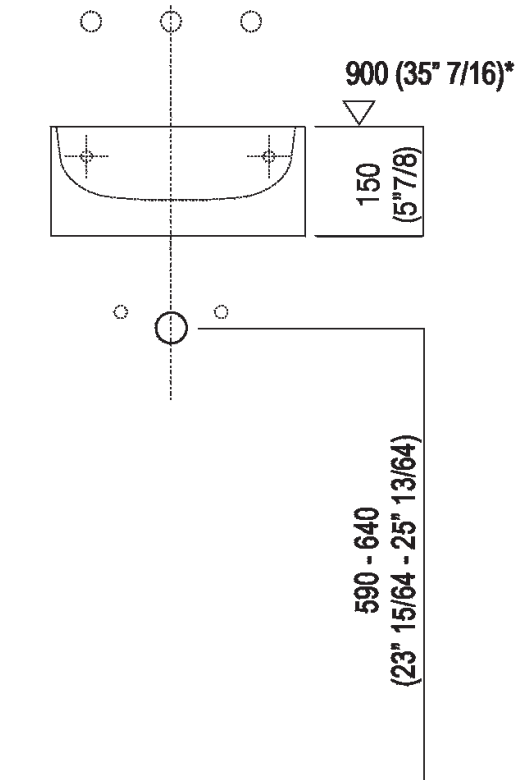

Altezza:	15 cm	5" 7/8 inches
Larghezza:	35 cm	13" 3/4 inches
Peso:	8 kg	17 lbs
Profondità :	35 cm	13" 3/4 inches
Confezione:	40 x 40 x 20 cm	15" 6/8 x 15" 6/8 x 7" 7/8 inches
Peso della confezione:	11 kg	24 lbs

Finiture

White

Materiali

Cristalplant® biobased

Main dimensions

Installation notes

Scarico per sifone a bottiglia
Drain for bottle trap

***h.consigliata / advised h.**

Installation notes

Scarico per sifone ad incasso
Drain for concealed waste trap

***h.consigliata / advised h.**

Tap position, recommended height

POSIZIONE RUBINETTERIA / TAP POSITION

Altezza consigliata / Recommended height