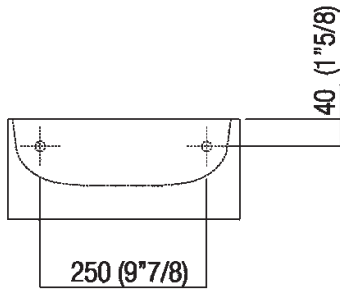

Altezza:	15 cm	5" 7/8 inches
Larghezza:	35 cm	13" 3/4 inches
Peso:	8 kg	17 lbs
Profondità :	35 cm	13" 3/4 inches
Confezione:	40 x 40 x 20 cm	15" 6/8 x 15" 6/8 x 7" 7/8 inches
Peso della confezione:	11 kg	24 lbs

Finiture

White

Materiali

Cristalplant® biobased

Main dimensions

Installation notes

Scarico per sifone a bottiglia
Drain for bottle trap

***h.consigliata / advised h.**

Installation notes

Scarico per sifone ad incasso
Drain for concealed waste trap

***h.consigliata / advised h.**

Tap position, recommended height

POSIZIONE RUBINETTERIA / TAP POSITION

Altezza consigliata / Recommended height