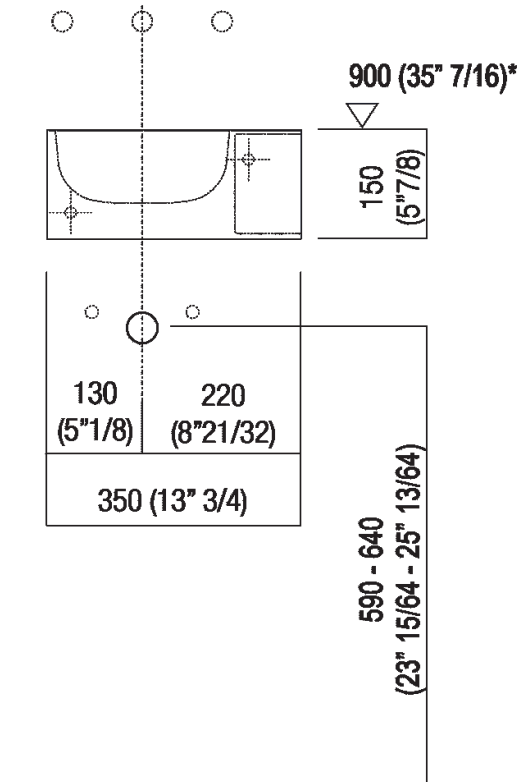

Lavamani squadrato in Cristalplant® biobased bianco, con o senza foro per rubinetto, a scarico libero, compreso di kit di fissaggio. Disponibile anche nella versione con vano portaoggetti laterale. Utilizza piletta .MET0563.

Altezza:	15 cm	5" 7/8 inches
Larghezza:	35 cm	13" 3/4 inches
Peso:	8 kg	17 lbs
Profondità :	35 cm	13" 3/4 inches
Confezione:	40 x 40 x 20 cm	15" 6/8 x 15" 6/8 x 7" 7/8 inches
Peso della confezione:	11 kg	24 lbs

Dimensioni principali

Quote di montaggio

Scarico per sifone a bottiglia
Drain for bottle trap

*h.consigliata / advised h.

Quote di montaggio

Scarico per sifone ad incasso
Drain for concealed waste trap

***h.consigliata / advised h.**