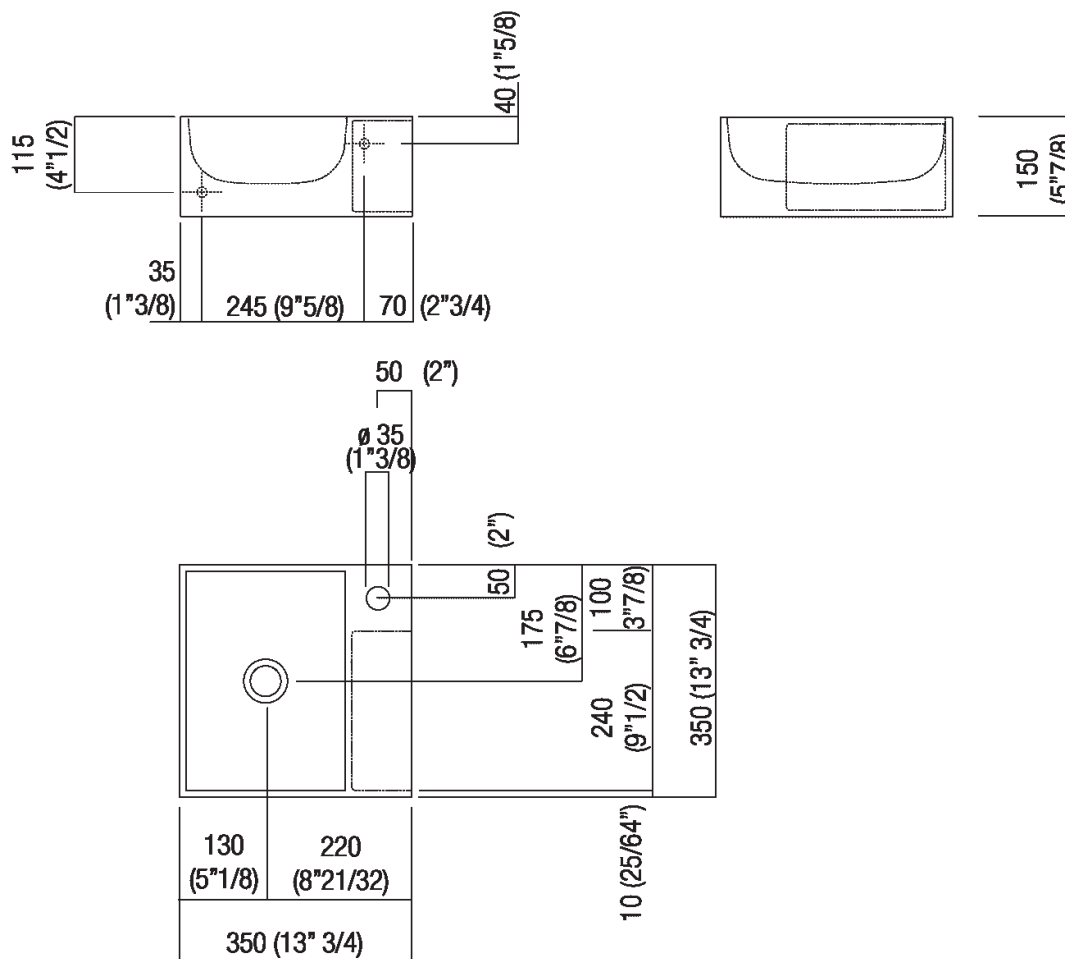

Lavabo indipendente con 1 foro per rubinetto
 con vano portaoggetti
 ACER09951RZ

Benedini Associati, 2010

Lavabo in Cristalplant® biobased bianco con
 dimensioni compatte.

Finiture

Bianco

Materiali

Cristalplant® biobased

Lavamani squadrato in Cristalplant® biobased bianco, con o senza foro per rubinetto, a scarico libero, compreso di kit di fissaggio. Disponibile anche nella versione con vano portaoggetti laterale. Utilizza piletta .MET0563.

Altezza:	15 cm	5" 7/8 inches
Larghezza:	35 cm	13" 3/4 inches
Peso:	8 kg	17 lbs
Profondità :	35 cm	13" 3/4 inches
Confezione:	40 x 40 x 20 cm	15" 6/8 x 15" 6/8 x 7" 7/8 inches
Peso della confezione:	11 kg	24 lbs

Dimensioni principali

Quote di montaggio

Scarico per sifone a bottiglia
Drain for bottle trap

*h.consigliata / advised h.

Quote di montaggio

Scarico per sifone ad incasso
Drain for concealed waste trap

***h.consigliata / advised h.**