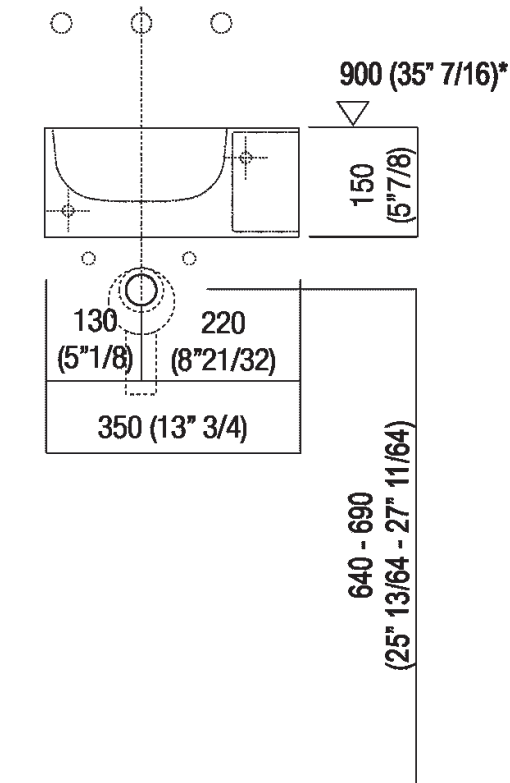

Lavamani squadrato in Cristalplant® biobased bianco, con o senza foro per rubinetto, a scarico libero, compreso di kit di fissaggio. Disponibile anche nella versione con vano portaoggetti laterale. Utilizza piletta .MET0563.

Altezza:	15 cm	5" 7/8 inches
Larghezza:	35 cm	13" 3/4 inches
Peso:	8 kg	17 lbs
Profondità :	35 cm	13" 3/4 inches
Confezione:	40 x 40 x 20 cm	15" 6/8 x 15" 6/8 x 7" 7/8 inches
Peso della confezione:	11 kg	24 lbs

Dimensioni principali

Quote di montaggio

Scarico per sifone a bottiglia
Drain for bottle trap

*h.consigliata / advised h.

Quote di montaggio

Scarico per sifone ad incasso
Drain for concealed waste trap

***h.consigliata / advised h.**