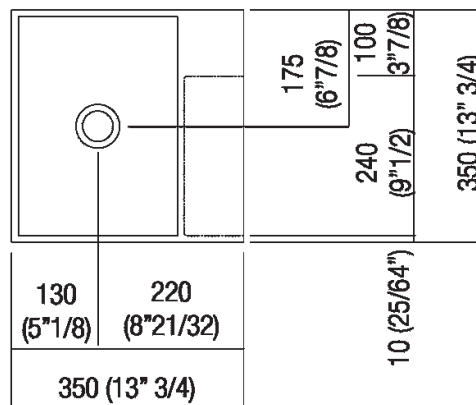

**Finiture**

Bianco

**Materiali**

Cristalplant® biobased

Altezza:	15 cm	5" 7/8 inches
Larghezza:	35 cm	13" 3/4 inches
Peso:	8 kg	17 lbs
Profondità :	35 cm	13" 3/4 inches
Confezione:	40 x 40 x 20 cm	15" 6/8 x 15" 6/8 x 7" 7/8 inches
Peso della confezione:	11 kg	24 lbs

**Dimensioni principali**

**Quote di montaggio**

**Scarico per sifone a bottiglia**  
**Drain for bottle trap**

\*h.consigliata / advised h.

**Quote di montaggio**

**Scarico per sifone ad incasso**  
**Drain for concealed waste trap**

**\*h.consigliata / advised h.**

**Posizione rubinetteria, altezza consigliata**

**POSIZIONE RUBINETTERIA / TAP POSITION**

Altezza consigliata / Recommended height

**Quote di montaggio**

**Scarico per sifone ad incasso e piletta con canotto fisso**  
**Drain for concealed waste trap with not adjustable pipe**