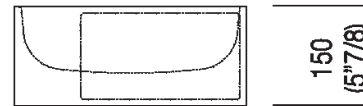

Dimensioni principali