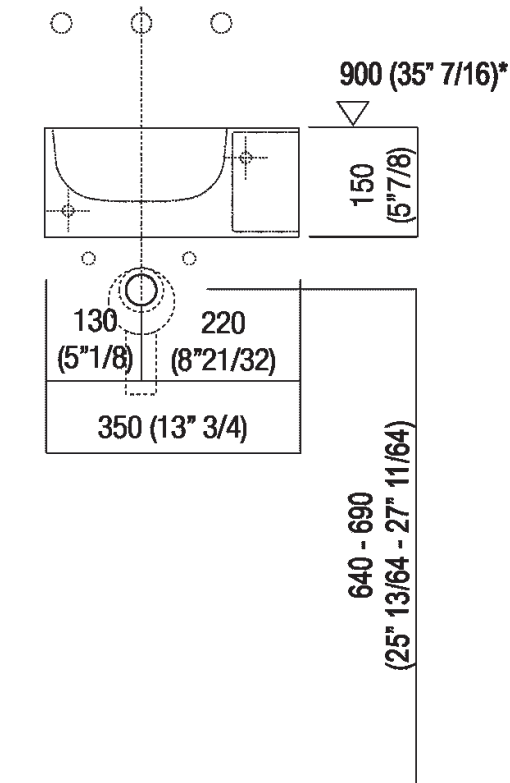

**Finiture**

Bianco

**Materiali**

Cristalplant® biobased

Altezza:	15 cm	5" 7/8 inches
Larghezza:	35 cm	13" 3/4 inches
Peso:	8 kg	17 lbs
Profondità :	35 cm	13" 3/4 inches
Confezione:	40 x 40 x 20 cm	15" 6/8 x 15" 6/8 x 7" 7/8 inches
Peso della confezione:	11 kg	24 lbs

**Dimensioni principali**

**Quote di montaggio**

**Scarico per sifone a bottiglia**  
**Drain for bottle trap**

\*h.consigliata / advised h.

**Quote di montaggio**

**Scarico per sifone ad incasso**  
**Drain for concealed waste trap**

**\*h.consigliata / advised h.**

**Posizione rubinetteria, altezza consigliata**

**POSIZIONE RUBINETTERIA / TAP POSITION**

Altezza consigliata / Recommended height

**Quote di montaggio**

**Scarico per sifone ad incasso e piletta con canotto fisso**  
**Drain for concealed waste trap with not adjustable pipe**