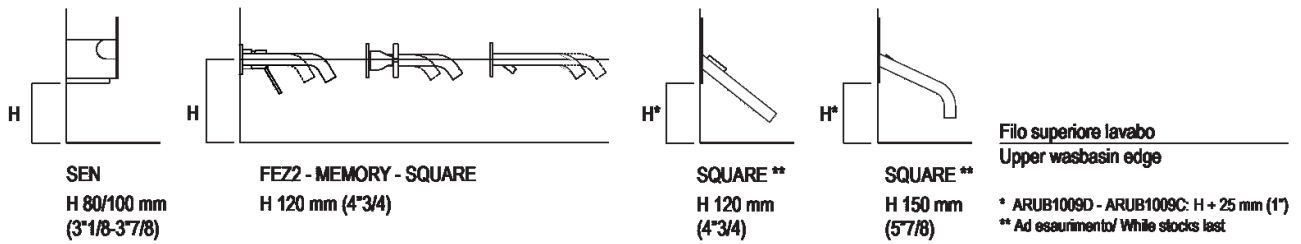

Posizione rubinetteria, altezza consigliata

POSIZIONE RUBINETTERIA / TAP POSITION

Altezza consigliata / Recommended height