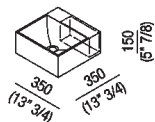

Lavabo indipendente senza fori per rubinetto  
 con vano portaoggetti  
 ACER09950RZ

Benedini Associati, 2010

Lavabo in Cristalplant® biobased bianco con  
 dimensioni compatte.

Lavamani squadrato in Cristalplant® biobased bianco, con o senza foro per rubinetto, a scarico libero, compreso di kit di fissaggio. Disponibile anche nella versione con vano portaoggetti laterale. Utilizza piletta .MET0563.

**Finiture**

Bianco

**Materiali**

Cristalplant® biobased

Altezza:	15 cm	5" 7/8 inches
Larghezza:	35 cm	13" 3/4 inches
Peso:	8 kg	17 lbs
Profondità :	35 cm	13" 3/4 inches
Confezione:	40 x 40 x 20 cm	15" 6/8 x 15" 6/8 x 7" 7/8 inches
Peso della confezione:	11 kg	24 lbs