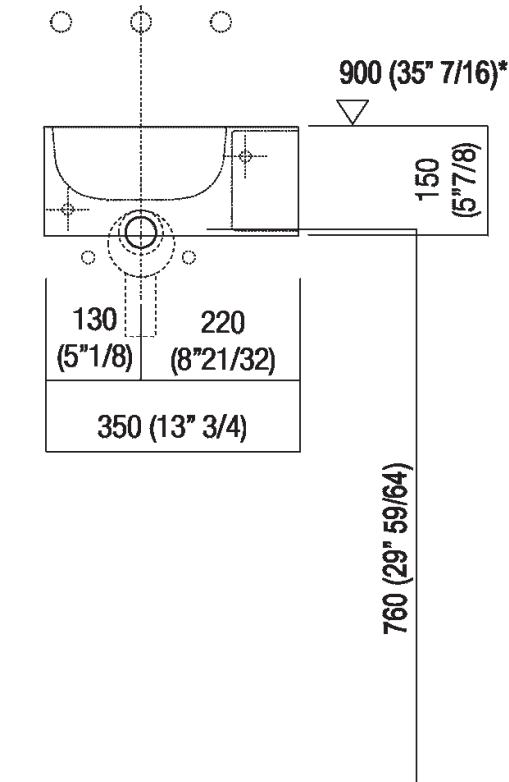

**Finiture**

Bianco

**Materiali**

Cristalplant® biobased

Altezza:	15 cm	5" 7/8 inches
Larghezza:	35 cm	13" 3/4 inches
Peso:	8 kg	17 lbs
Profondità :	35 cm	13" 3/4 inches
Confezione:	40 x 40 x 20 cm	15" 6/8 x 15" 6/8 x 7" 7/8 inches
Peso della confezione:	11 kg	24 lbs

**Dimensioni principali**

**Quote di montaggio**

**Scarico per sifone a bottiglia**  
**Drain for bottle trap**

\*h.consigliata / advised h.

**Quote di montaggio**

**Scarico per sifone ad incasso**  
**Drain for concealed waste trap**

**\*h.consigliata / advised h.**

**Posizione rubinetteria, altezza consigliata**

**POSIZIONE RUBINETTERIA / TAP POSITION**

Altezza consigliata / Recommended height

**Quote di montaggio**

**Scarico per sifone ad incasso e piletta con canotto fisso**  
**Drain for concealed waste trap with not adjustable pipe**