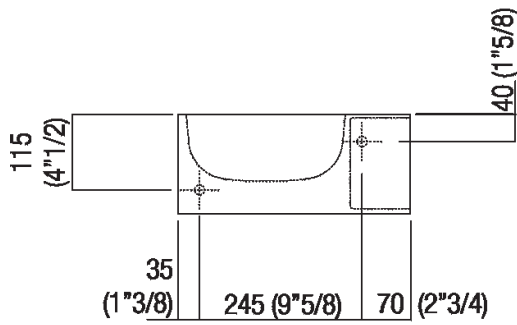

**Finiture**

Bianco

**Materiali**

Cristalplant® biobased

Altezza:	15 cm	5" 7/8 inches
Larghezza:	35 cm	13" 3/4 inches
Peso:	8 kg	17 lbs
Profondità :	35 cm	13" 3/4 inches
Confezione:	40 x 40 x 20 cm	15" 6/8 x 15" 6/8 x 7" 7/8 inches
Peso della confezione:	11 kg	24 lbs

**Dimensioni principali**

**Quote di montaggio**

**Scarico per sifone a bottiglia**  
**Drain for bottle trap**

\*h.consigliata / advised h.

**Quote di montaggio**

**Scarico per sifone ad incasso**  
**Drain for concealed waste trap**

**\*h.consigliata / advised h.**

**Posizione rubinetteria, altezza consigliata**

**POSIZIONE RUBINETTERIA / TAP POSITION**

Altezza consigliata / Recommended height

**Quote di montaggio**

**Scarico per sifone ad incasso e piletta con canotto fisso**  
**Drain for concealed waste trap with not adjustable pipe**