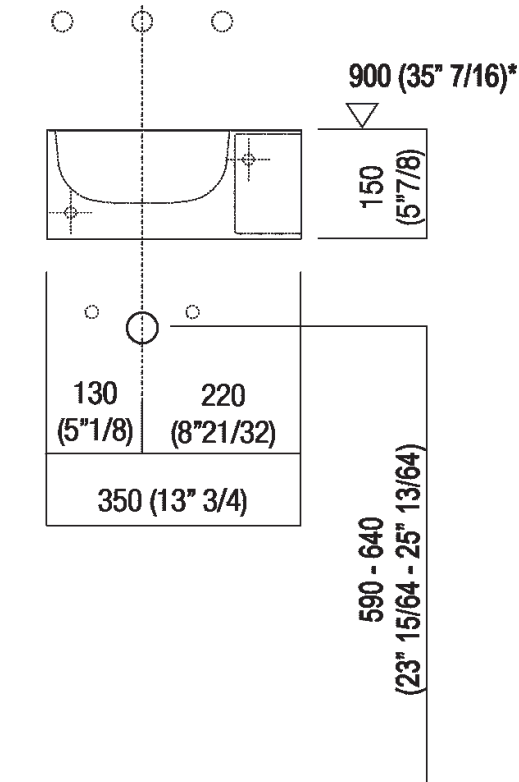

**Finiture**

Bianco

**Materiali**

Cristalplant® biobased

Altezza:	15 cm	5" 7/8 inches
Larghezza:	35 cm	13" 3/4 inches
Peso:	8 kg	17 lbs
Profondità :	35 cm	13" 3/4 inches
Confezione:	40 x 40 x 20 cm	15" 6/8 x 15" 6/8 x 7" 7/8 inches
Peso della confezione:	11 kg	24 lbs

**Dimensioni principali**

**Quote di montaggio**

**Scarico per sifone a bottiglia**  
**Drain for bottle trap**

\*h.consigliata / advised h.

**Quote di montaggio**

**Scarico per sifone ad incasso**  
**Drain for concealed waste trap**

**\*h.consigliata / advised h.**

**Posizione rubinetteria, altezza consigliata**

**POSIZIONE RUBINETTERIA / TAP POSITION**

Altezza consigliata / Recommended height

**Quote di montaggio**

**Scarico per sifone ad incasso e piletta con canotto fisso**  
**Drain for concealed waste trap with not adjustable pipe**