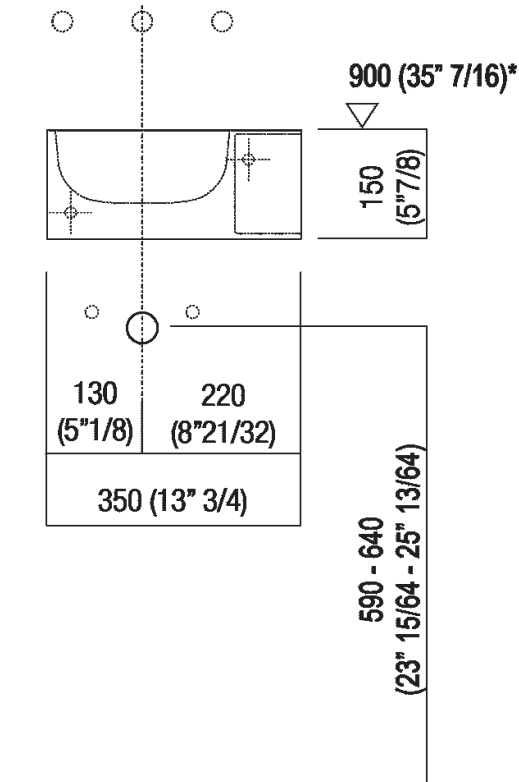

**Finiture**

White

**Materiali**

Cristalplant® biobased

Altezza:	15 cm	5" 7/8 inches
Larghezza:	35 cm	13" 3/4 inches
Peso:	8 kg	17 lbs
Profondità :	35 cm	13" 3/4 inches
Confezione:	40 x 40 x 20 cm	15" 6/8 x 15" 6/8 x 7" 7/8 inches
Peso della confezione:	11 kg	24 lbs

**Main dimensions**

**Installation notes**

**Scarico per sifone a bottiglia**  
**Drain for bottle trap**

\*h.consigliata / advised h.

**Installation notes**

**Scarico per sifone ad incasso**  
**Drain for concealed waste trap**

**\*h.consigliata / advised h.**

Tap position, recommended height

**POSIZIONE RUBINETTERIA / TAP POSITION**

Altezza consigliata / Recommended height