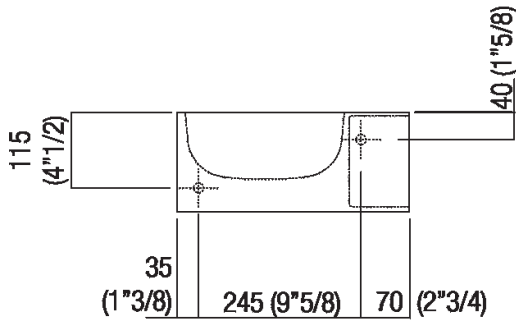

**Finiture**

White

**Materiali**

Cristalplant® biobased

Altezza:	15 cm	5" 7/8 inches
Larghezza:	35 cm	13" 3/4 inches
Peso:	8 kg	17 lbs
Profondità :	35 cm	13" 3/4 inches
Confezione:	40 x 40 x 20 cm	15" 6/8 x 15" 6/8 x 7" 7/8 inches
Peso della confezione:	11 kg	24 lbs

**Main dimensions**

**Installation notes**

**Scarico per sifone a bottiglia**  
**Drain for bottle trap**

\*h.consigliata / advised h.

**Installation notes**

**Scarico per sifone ad incasso**  
**Drain for concealed waste trap**

**\*h.consigliata / advised h.**

Tap position, recommended height

**POSIZIONE RUBINETTERIA / TAP POSITION**

Altezza consigliata / Recommended height