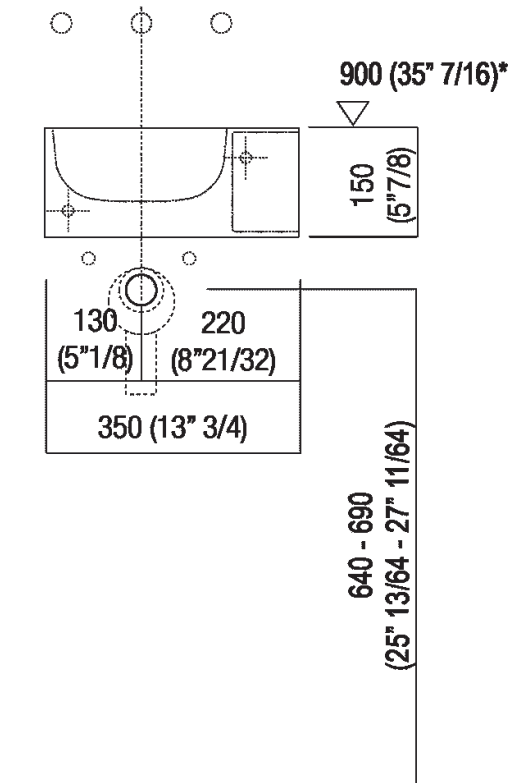

**Finiture**

White

**Materiali**

Cristalplant® biobased

Altezza:	15 cm	5" 7/8 inches
Larghezza:	35 cm	13" 3/4 inches
Peso:	8 kg	17 lbs
Profondità :	35 cm	13" 3/4 inches
Confezione:	40 x 40 x 20 cm	15" 6/8 x 15" 6/8 x 7" 7/8 inches
Peso della confezione:	11 kg	24 lbs

**Main dimensions**

**Installation notes**

**Scarico per sifone a bottiglia**  
**Drain for bottle trap**

\*h.consigliata / advised h.

**Installation notes**

**Scarico per sifone ad incasso**  
**Drain for concealed waste trap**

**\*h.consigliata / advised h.**

Tap position, recommended height

**POSIZIONE RUBINETTERIA / TAP POSITION**

Altezza consigliata / Recommended height