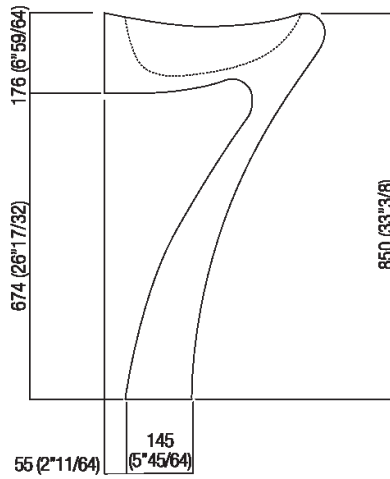

Lavabo indipendente
 ACER0731

Angelo Mangiarotti, 2003

Lavabo dalle forme scultoree, ricavato da un
 singolo blocco di marmo.

Finiture

Bianco di Carrara

Materiali

Marmo

Lavabo rettangolare da parete in marmo bianco di Carrara con appoggio a terra, senza foro per rubinetto, a scarico libero, compreso di kit di fissaggio. Utilizza piletta .MET0563 o .MET0418L.

Altezza:	85 cm	33" 3/8 inches
Larghezza:	55 cm	21" 5/8 inches
Peso:	190 kg	419 lbs
Profondità :	49 cm	19" 1/4 inches
Confezione:	62 x 70 x 110 cm	24" 3/8 x 27" 4/8 x 43" 2/8 inches
Peso della confezione:	236 kg	520 lbs

Dimensioni principali

Quote di montaggio

Scarico per sifone a bottiglia
Drain for bottle trap

Posizione rubinetteria, altezza consigliata

POSIZIONE RUBINETTERIA / TAP POSITION

Altezza consigliata / Recommended height