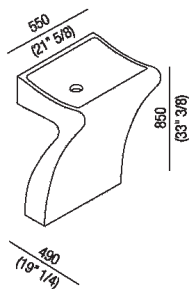

Lavabo indipendente
 ACER0731

Angelo Mangiarotti, 2003

Lavabo dalle forme scultoree, ricavato da un
 singolo blocco di marmo.

Finiture

Bianco di Carrara

Materiali

Marmo

Lavabo rettangolare da parete in marmo bianco di Carrara con appoggio a terra, senza foro per rubinetto, a scarico libero, compreso di kit di fissaggio. Utilizza piletta .MET0563 o .MET0418L.

Altezza:	85 cm	33" 3/8 inches
Larghezza:	55 cm	21" 5/8 inches
Peso:	190 kg	419 lbs
Profondità :	49 cm	19" 1/4 inches
Confezione:	62 x 70 x 110 cm	24" 3/8 x 27" 4/8 x 43" 2/8 inches
Peso della confezione:	236 kg	520 lbs

Dimensioni principali

Quote di montaggio

Scarico per sifone a bottiglia
Drain for bottle trap

Posizione rubinetteria, altezza consigliata

POSIZIONE RUBINETTERIA / TAP POSITION

Altezza consigliata / Recommended height