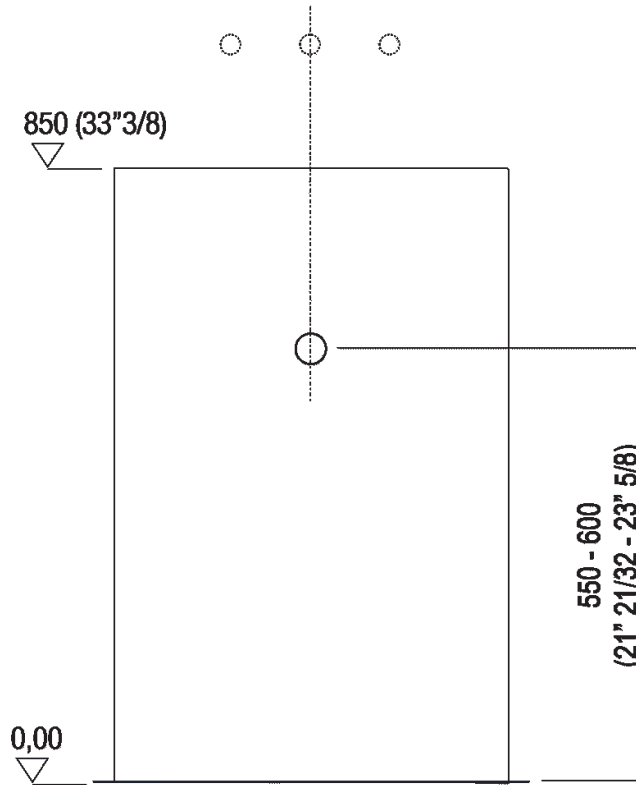

Lavabo indipendente
 ACER0731

Angelo Mangiarotti, 2003

Lavabo dalle forme scultoree, ricavato da un
 singolo blocco di marmo.

Finiture

Bianco di Carrara

Materiali

Marmo

Lavabo rettangolare da parete in marmo bianco di Carrara con appoggio a terra, senza foro per rubinetto, a scarico libero, compreso di kit di fissaggio. Utilizza piletta .MET0563 o .MET0418L.

Altezza:	85 cm	33" 3/8 inches
Larghezza:	55 cm	21" 5/8 inches
Peso:	190 kg	419 lbs
Profondità :	49 cm	19" 1/4 inches
Confezione:	62 x 70 x 110 cm	24" 3/8 x 27" 4/8 x 43" 2/8 inches
Peso della confezione:	236 kg	520 lbs

Dimensioni principali

Quote di montaggio

Scarico per sifone a bottiglia
Drain for bottle trap

Posizione rubinetteria, altezza consigliata

POSIZIONE RUBINETTERIA / TAP POSITION

Altezza consigliata / Recommended height