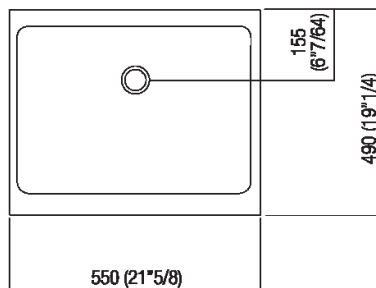

Lavabo indipendente
 ACER0731

Angelo Mangiarotti, 2003

Lavabo dalle forme scultoree, ricavato da un
 singolo blocco di marmo.

Finiture

Bianco di Carrara

Materiali

Marmo

Lavabo rettangolare da parete in marmo bianco di Carrara con appoggio a terra, senza foro per rubinetto, a scarico libero, compreso di kit di fissaggio. Utilizza piletta .MET0563 o .MET0418L.

Altezza:	85 cm	33" 3/8 inches
Larghezza:	55 cm	21" 5/8 inches
Peso:	190 kg	419 lbs
Profondità :	49 cm	19" 1/4 inches
Confezione:	62 x 70 x 110 cm	24" 3/8 x 27" 4/8 x 43" 2/8 inches
Peso della confezione:	236 kg	520 lbs

Dimensioni principali

Quote di montaggio

Scarico per sifone a bottiglia
Drain for bottle trap

Posizione rubinetteria, altezza consigliata

POSIZIONE RUBINETTERIA / TAP POSITION

Altezza consigliata / Recommended height