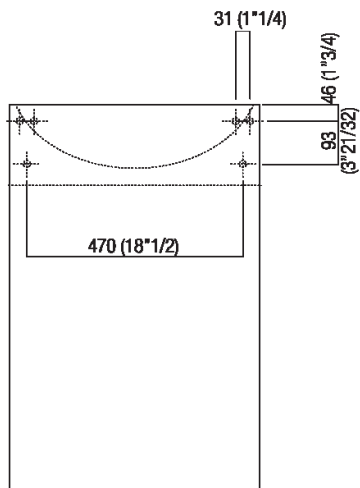

Lavabo indipendente
 ACER0731

Angelo Mangiarotti, 2003

Lavabo dalle forme scultoree, ricavato da un
 singolo blocco di marmo.

Finiture

Bianco di Carrara

Materiali

Marmo

Lavabo rettangolare da parete in marmo bianco di Carrara con appoggio a terra, senza foro per rubinetto, a scarico libero, compreso di kit di fissaggio. Utilizza piletta .MET0563 o .MET0418L.

Altezza:	85 cm	33" 3/8 inches
Larghezza:	55 cm	21" 5/8 inches
Peso:	190 kg	419 lbs
Profondità :	49 cm	19" 1/4 inches
Confezione:	62 x 70 x 110 cm	24" 3/8 x 27" 4/8 x 43" 2/8 inches
Peso della confezione:	236 kg	520 lbs

Dimensioni principali

Quote di montaggio

Scarico per sifone a bottiglia
Drain for bottle trap

Posizione rubinetteria, altezza consigliata

POSIZIONE RUBINETTERIA / TAP POSITION

Altezza consigliata / Recommended height