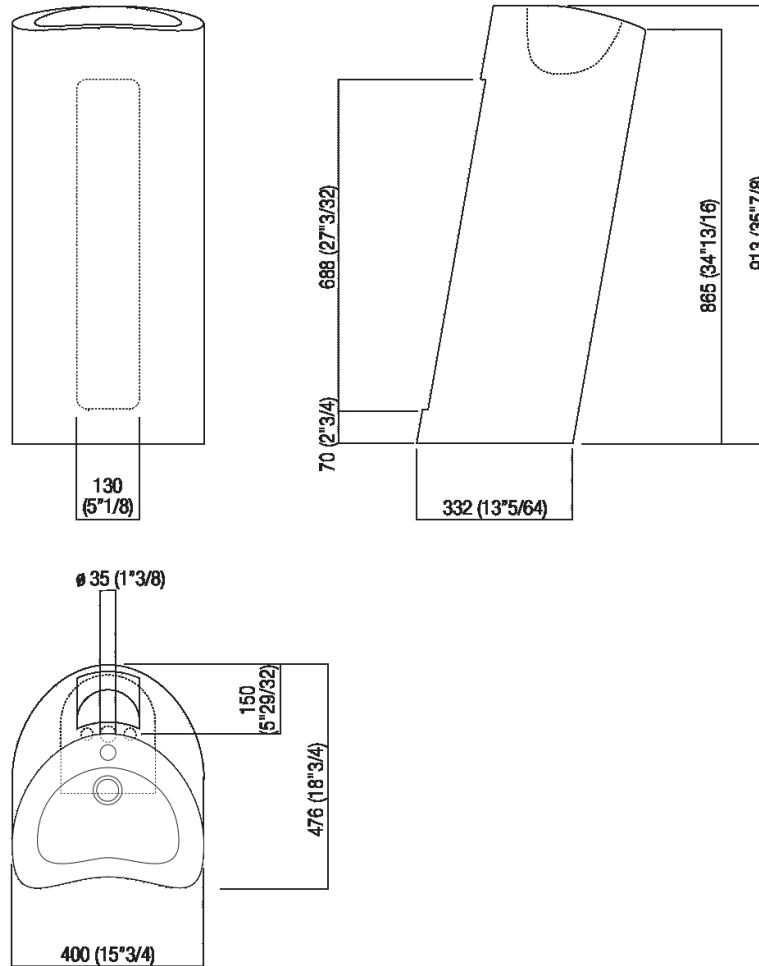

Materiali

Marmo

Lavabo sagomato in marmo bianco di Carrara con appoggio a terra, con o senza foro per rubinetto, a scarico libero, kit di fissaggio a pavimento escluso ma obbligatorio. È possibile l'invio anticipato del kit di fissaggio per ancoraggio al sottofondo. Utilizza piletta .MET0563. È obbligatorio l'utilizzo di sifone a bottiglia. È possibile lo scarico a pavimento (obbligatorio il AKIT0811).

Altezza:	91.3 cm	35" 7/8 inches
Larghezza:	40 cm	15" 3/4 inches
Peso:	153 kg	337 lbs
Profondità :	47.6 cm	18" 3/4 inches
Confezione:	56 x 57 x 110 cm	22" x 22"4/8 x 43"2/8 inches
Peso della confezione:	190 kg	419 lbs

Dimensioni principali

Quote di montaggio

Scarico per sifone a bottiglia
Drain for bottle trap

Quote di montaggio

Scarico per sifone a pavimento
Drain for floor mounted waste trap