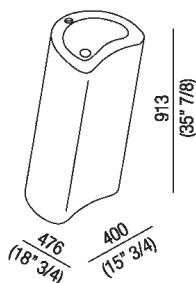

Lavabo indipendente con foro per rubinetto
 ACER0732R

Angelo Mangiarotti, 2003

Lavabo in marmo bianco di Carrara:
 funzionalità e linee scultoree danno vita ad
 un'icona senza tempo.

Finiture

Bianco di Carrara

Materiali

Marmo

Lavabo sagomato in marmo bianco di Carrara con appoggio a terra, con o senza foro per rubinetto, a scarico libero, kit di fissaggio a pavimento escluso ma obbligatorio. È possibile l'invio anticipato del kit di fissaggio per ancoraggio al sottofondo. Utilizza piletta .MET0563. È obbligatorio l'utilizzo di sifone a bottiglia. È possibile lo scarico a pavimento (obbligatorio il AKIT0811).

Altezza:	91.3 cm	35" 7/8 inches
Larghezza:	40 cm	15" 3/4 inches
Peso:	153 kg	337 lbs
Profondità :	47.6 cm	18" 3/4 inches
Confezione:	56 x 57 x 110 cm	22" x 22"4/8 x 43"2/8 inches
Peso della confezione:	190 kg	419 lbs

Dimensioni principali

Quote di montaggio

Scarico per sifone a bottiglia
Drain for bottle trap

Quote di montaggio

Scarico per sifone a pavimento
Drain for floor mounted waste trap