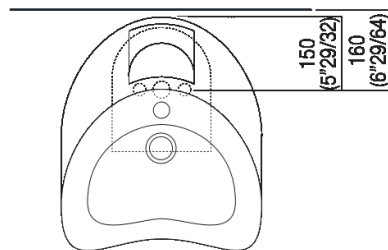

Altezza:	91.3 cm	35" 7/8 inches
Larghezza:	40 cm	15" 3/4 inches
Peso:	153 kg	337 lbs
Profondità :	47.6 cm	18" 3/4 inches
Confezione:	56 x 57 x 110 cm	22" x 22"4/8 x 43"2/8 inches
Peso della confezione:	190 kg	419 lbs

Dimensioni principali

Quote di montaggio

Scarico per sifone a bottiglia
Drain for bottle trap

Quote di montaggio

Scarico per sifone a pavimento
Drain for floor mounted waste trap