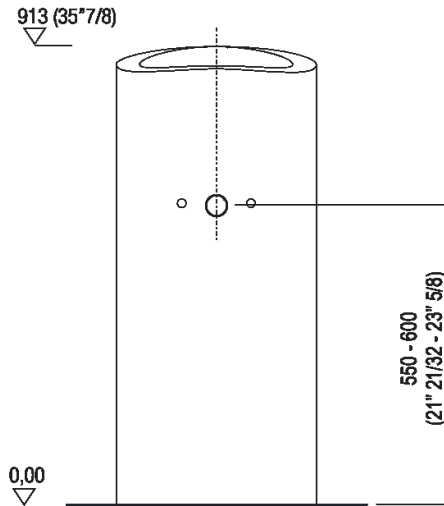

Altezza:	91.3 cm	35" 7/8 inches
Larghezza:	40 cm	15" 3/4 inches
Peso:	153 kg	337 lbs
Profondità :	47.6 cm	18" 3/4 inches
Confezione:	56 x 57 x 110 cm	22" x 22"4/8 x 43"2/8 inches
Peso della confezione:	190 kg	419 lbs

Dimensioni principali

Quote di montaggio

Scarico per sifone a bottiglia
Drain for bottle trap

Quote di montaggio

Scarico per sifone a pavimento
Drain for floor mounted waste trap