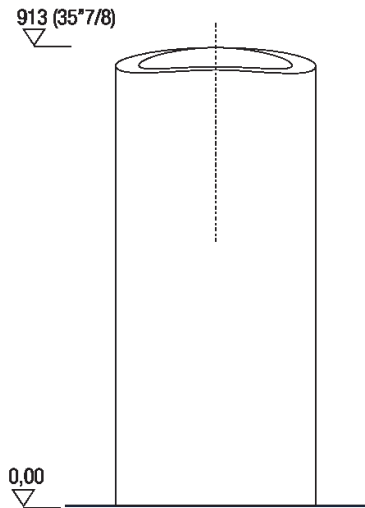

Altezza:	91.3 cm	35" 7/8 inches
Larghezza:	40 cm	15" 3/4 inches
Peso:	153 kg	337 lbs
Profondità :	47.6 cm	18" 3/4 inches
Confezione:	56 x 57 x 110 cm	22" x 22"4/8 x 43"2/8 inches
Peso della confezione:	190 kg	419 lbs

Dimensioni principali

Quote di montaggio

Scarico per sifone a bottiglia
Drain for bottle trap

Quote di montaggio

Scarico per sifone a pavimento
Drain for floor mounted waste trap