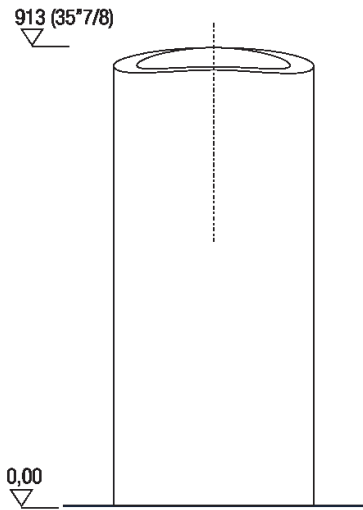

Altezza:	91.3 cm	35" 7/8 inches
Larghezza:	40 cm	15" 3/4 inches
Peso:	153 kg	337 lbs
Profondità :	47.6 cm	18" 3/4 inches
Confezione:	56 x 57 x 110 cm	22" x 22"4/8 x 43"2/8 inches
Peso della confezione:	190 kg	419 lbs

Main dimensions

Installation notes

Scarico per sifone a bottiglia  
Drain for bottle trap

Installation notes

Scarico per sifone a pavimento  
Drain for floor mounted waste trap