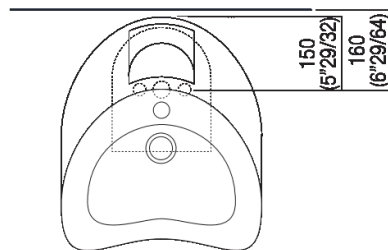

Altezza:	91.3 cm	35" 7/8 inches
Larghezza:	40 cm	15" 3/4 inches
Peso:	153 kg	337 lbs
Profondità :	47.6 cm	18" 3/4 inches
Confezione:	56 x 57 x 110 cm	22" x 22"4/8 x 43"2/8 inches
Peso della confezione:	190 kg	419 lbs

Main dimensions

Installation notes

Scarico per sifone a bottiglia  
Drain for bottle trap

Installation notes

Scarico per sifone a pavimento  
Drain for floor mounted waste trap