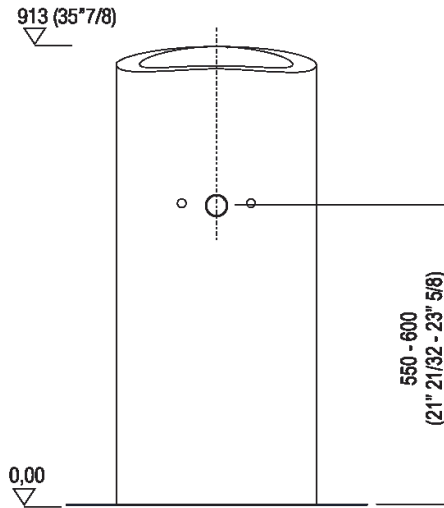

Altezza:	91.3 cm	35" 7/8 inches
Larghezza:	40 cm	15" 3/4 inches
Peso:	153 kg	337 lbs
Profondità :	47.6 cm	18" 3/4 inches
Confezione:	56 x 57 x 110 cm	22" x 22"4/8 x 43"2/8 inches
Peso della confezione:	190 kg	419 lbs

Main dimensions

Installation notes

Scarico per sifone a bottiglia  
Drain for bottle trap

Installation notes

Scarico per sifone a pavimento  
Drain for floor mounted waste trap