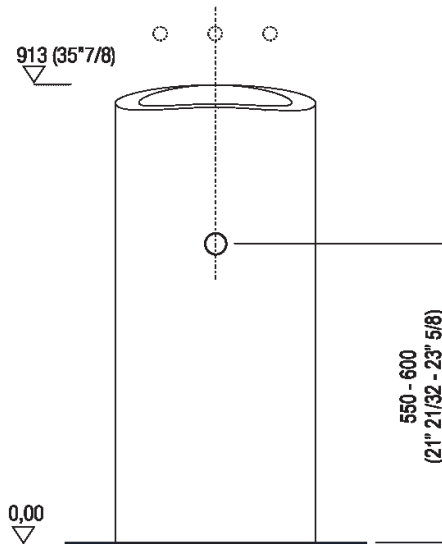

Altezza:	91.3 cm	35" 7/8 inches
Larghezza:	40 cm	15" 3/4 inches
Peso:	153 kg	337 lbs
Profondità :	47.6 cm	18" 3/4 inches
Confezione:	56 x 57 x 110 cm	22" x 22" 4/8 x 43" 2/8 inches
Peso della confezione:	190 kg	419 lbs

Dimensioni principali

Quote di montaggio

Scarico per sifone a bottiglia
Drain for bottle trap

Quote di montaggio

Scarico per sifone a pavimento
Drain for floor mounted waste trap

Posizione rubinetteria, altezza consigliata

POSIZIONE RUBINETTERIA / TAP POSITION

Altezza consigliata / Recommended height