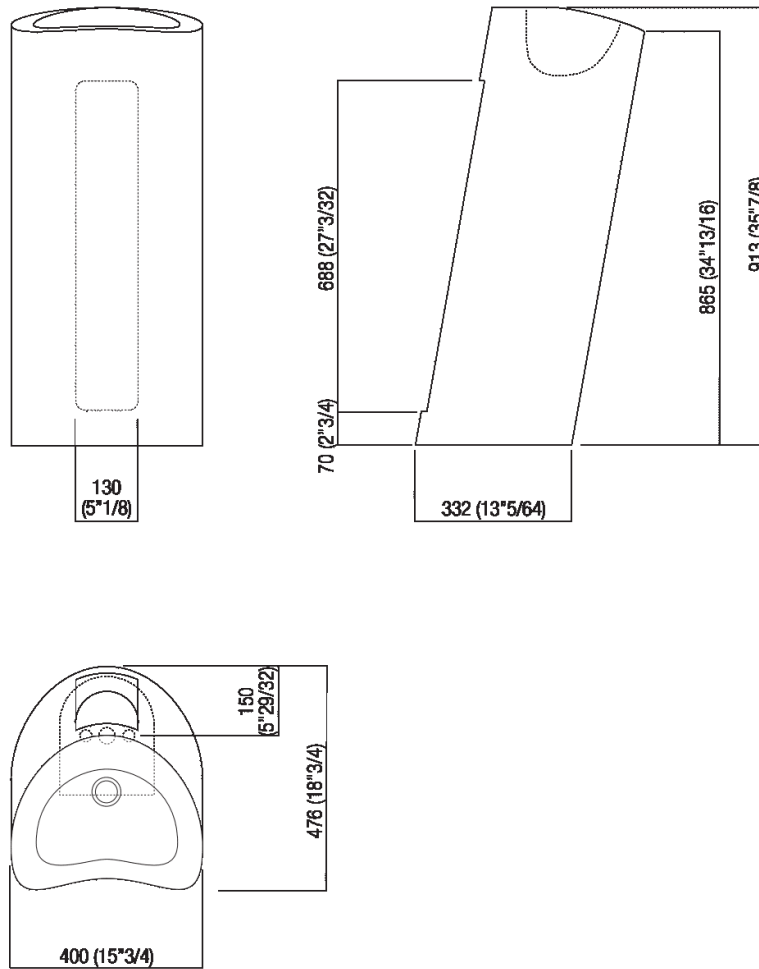

Materiali

Marmo

Lavabo sagomato in marmo bianco di Carrara con appoggio a terra, con o senza foro per rubinetto, a scarico libero, kit di fissaggio a pavimento escluso ma obbligatorio. È possibile l'invio anticipato del kit di fissaggio per ancoraggio al sottofondo. Utilizza piletta .MET0563. È obbligatorio l'utilizzo di sifone a bottiglia. È possibile lo scarico a pavimento (obbligatorio il AKIT0811).

Altezza:	91.3 cm	35" 7/8 inches
Larghezza:	40 cm	15" 3/4 inches
Peso:	153 kg	337 lbs
Profondità :	47.6 cm	18" 3/4 inches
Confezione:	56 x 57 x 110 cm	22" x 22" 4/8 x 43" 2/8 inches
Peso della confezione:	190 kg	419 lbs

Dimensioni principali

Quote di montaggio

Scarico per sifone a bottiglia
Drain for bottle trap

Quote di montaggio

Scarico per sifone a pavimento
Drain for floor mounted waste trap

Posizione rubinetteria, altezza consigliata