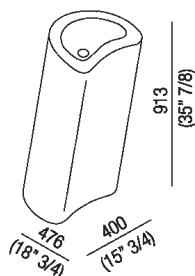

Lavabo indipendente senza foro per rubinetto
ACER0732

Angelo Mangiarotti, 2003

Lavabo in marmo bianco di Carrara:
funzionalità e linee scultoree danno vita ad
un'icona senza tempo.