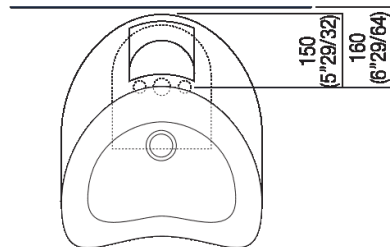

Altezza:	91.3 cm	35" 7/8 inches
Larghezza:	40 cm	15" 3/4 inches
Peso:	153 kg	337 lbs
Profondità :	47.6 cm	18" 3/4 inches
Confezione:	56 x 57 x 110 cm	22" x 22" 4/8 x 43" 2/8 inches
Peso della confezione:	190 kg	419 lbs

Dimensioni principali

Quote di montaggio

Scarico per sifone a bottiglia
Drain for bottle trap

Quote di montaggio

Scarico per sifone a pavimento
Drain for floor mounted waste trap

Posizione rubinetteria, altezza consigliata

POSIZIONE RUBINETTERIA / TAP POSITION

Altezza consigliata / Recommended height