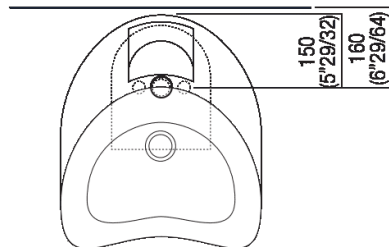

Altezza:	91.3 cm	35" 7/8 inches
Larghezza:	40 cm	15" 3/4 inches
Peso:	153 kg	337 lbs
Profondità :	47.6 cm	18" 3/4 inches
Confezione:	56 x 57 x 110 cm	22" x 22" 4/8 x 43" 2/8 inches
Peso della confezione:	190 kg	419 lbs

Dimensioni principali

Quote di montaggio

Scarico per sifone a bottiglia
Drain for bottle trap

Quote di montaggio

Scarico per sifone a pavimento
Drain for floor mounted waste trap

Posizione rubinetteria, altezza consigliata

POSIZIONE RUBINETTERIA / TAP POSITION

Altezza consigliata / Recommended height