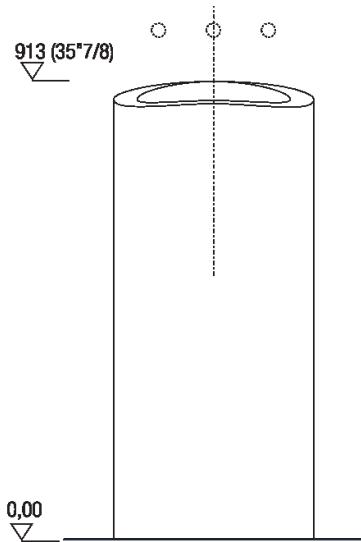

Altezza:	91.3 cm	35" 7/8 inches
Larghezza:	40 cm	15" 3/4 inches
Peso:	153 kg	337 lbs
Profondità :	47.6 cm	18" 3/4 inches
Confezione:	56 x 57 x 110 cm	22" x 22" 4/8 x 43" 2/8 inches
Peso della confezione:	190 kg	419 lbs

Dimensioni principali

Quote di montaggio

Scarico per sifone a bottiglia
Drain for bottle trap

Quote di montaggio

Scarico per sifone a pavimento
Drain for floor mounted waste trap

Posizione rubinetteria, altezza consigliata

POSIZIONE RUBINETTERIA / TAP POSITION

Altezza consigliata / Recommended height