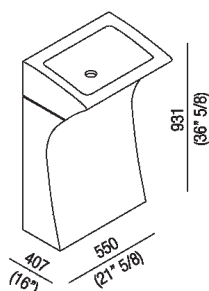

Lavabo indipendente  
 ACER0733

Angelo Mangiarotti, 2003

Lavabo in marmo bianco di Carrara dalle linee decise e scultoree.

**Finiture**

Bianco di Carrara

**Materiali**

Marmo

Lavabo rettangolare da parete in marmo bianco di Carrara con appoggio a terra, senza foro per rubinetto, a scarico libero, compreso di kit di fissaggio. Utilizza sifone a scomparsa .PLA0456, AKIT0731 e piletta .MET0563.

Altezza:	93.1 cm	36"5/8 inches
Larghezza:	55 cm	21"5/8 inches
Peso:	245 kg	540 lbs
Profondità :	40.7 cm	16" inches
Confezione:	70 x 72 x 100 cm	27" 4/8 x 28" 3/8 x 39" 3/8 inches
Peso della confezione:	304 kg	670 lbs

Dimensioni principali

Quote di montaggio

Scarico per sifone ad incasso  
Drain for concealed waste trap

**Posizione rubinetteria, altezza consigliata**