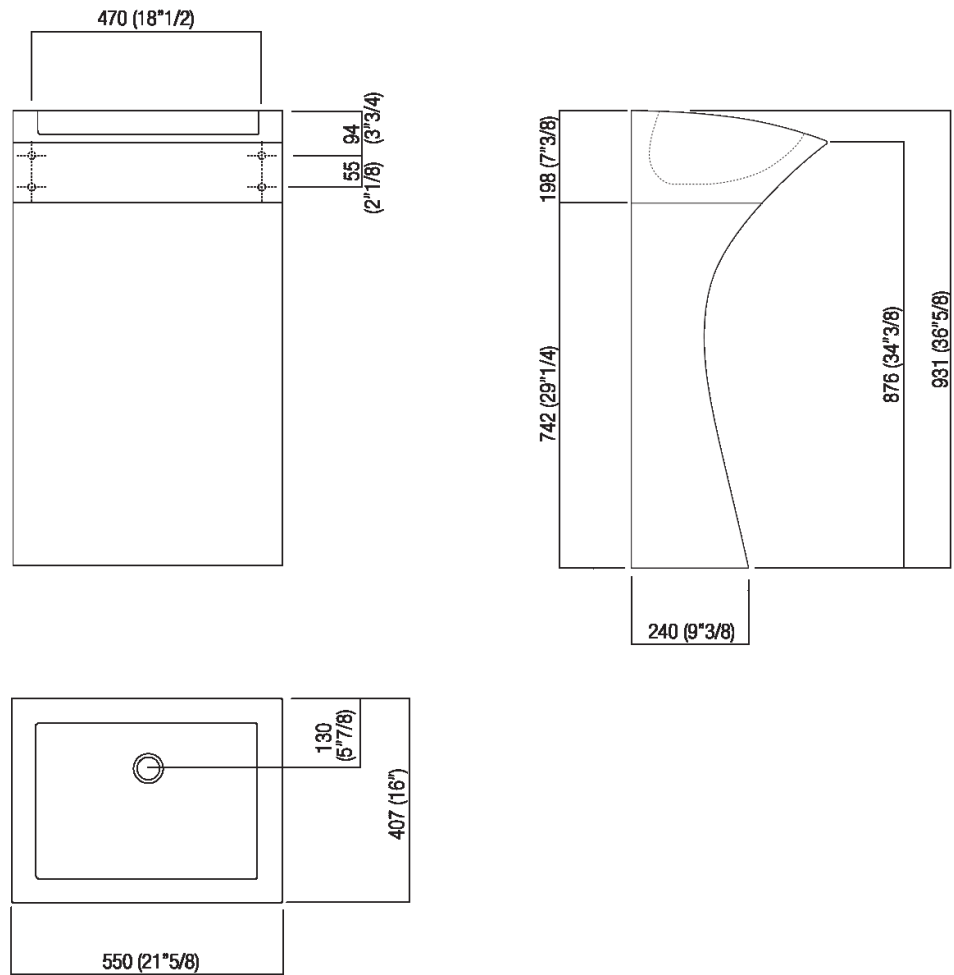

Lavabo indipendente  
 ACER0733

Angelo Mangiarotti, 2003

Lavabo in marmo bianco di Carrara dalle linee decise e scultoree.

**Finiture**

Bianco di Carrara

**Materiali**

Marmo

Lavabo rettangolare da parete in marmo bianco di Carrara con appoggio a terra, senza foro per rubinetto, a scarico libero, compreso di kit di fissaggio. Utilizza sifone a scomparsa .PLA0456, AKIT0731 e piletta .MET0563.

Altezza:	93.1 cm	36"5/8 inches
Larghezza:	55 cm	21"5/8 inches
Peso:	245 kg	540 lbs
Profondità :	40.7 cm	16" inches
Confezione:	70 x 72 x 100 cm	27" 4/8 x 28" 3/8 x 39" 3/8 inches
Peso della confezione:	304 kg	670 lbs

Dimensioni principali

Quote di montaggio

Scarico per sifone ad incasso  
Drain for concealed waste trap

**Posizione rubinetteria, altezza consigliata**