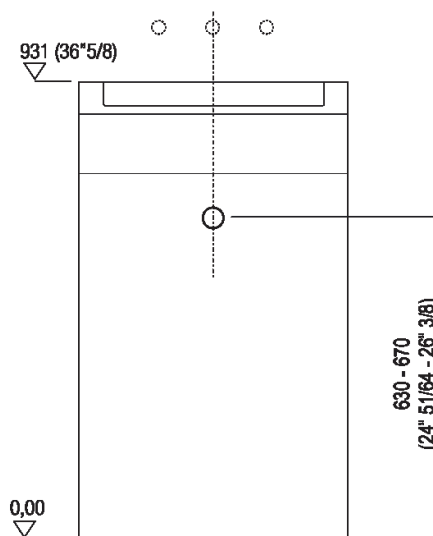

Altezza:	93.1 cm	36"5/8 inches
Larghezza:	55 cm	21"5/8 inches
Peso:	245 kg	540 lbs
Profondità :	40.7 cm	16" inches
Confezione:	70 x 72 x 100 cm	27" 4/8 x 28" 3/8 x 39" 3/8 inches
Peso della confezione:	304 kg	670 lbs

Dimensioni principali

Quote di montaggio

Scarico per sifone ad incasso  
Drain for concealed waste trap

**Posizione rubinetteria, altezza consigliata**