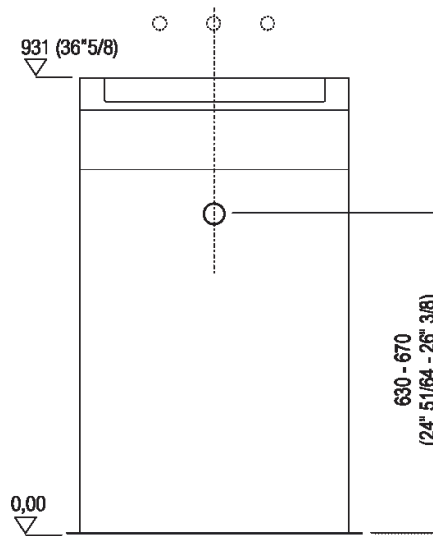

Altezza:	93.1 cm	36"5/8 inches
Larghezza:	55 cm	21"5/8 inches
Peso:	245 kg	540 lbs
Profondità :	40.7 cm	16" inches
Confezione:	70 x 72 x 100 cm	27" 4/8 x 28" 3/8 x 39" 3/8 inches
Peso della confezione:	304 kg	670 lbs

**Main dimensions**

Installation notes

Scarico per sifone ad incasso  
Drain for concealed waste trap

Tap position, recommended height