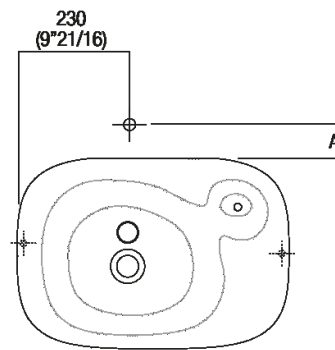

Altezza:	90 cm	35" 3/8 inches
Larghezza:	56.7 cm	22" 3/8 inches
Peso:	33 kg	73 lbs
Profondità :	39.6 cm	15" 5/8 inches
Confezione:	50 x 60 x 100 cm	19" 5/8 x 23" 5/8 x 39" 3/8 inches
Peso della confezione:	53 kg	117 lbs

Note: Le misure sopra riportate sono riferite alla versione in Cristalplant® biobased, per la versione in marmo le misure sono: Peso: 210 kg Confezione: 50 x 66 x 100 cm Peso della confezione: 230 kg

Dimensioni principali

Quote di montaggio

		A
FEZ2	AFEZ004	100 (3*15/16)
	ARUB146	100 (3*15/16)
MEMORY	AMEM323	140 (5*33/64)
	ARUB1092	140 (5*33/64)
SEN	ASEN0962N	60 (2*3/8)
SQUARE	ARUB1096	60 (2*3/8)
	ARUB1020*	60 (2*3/8)

*ad esaurimento / while stocks last