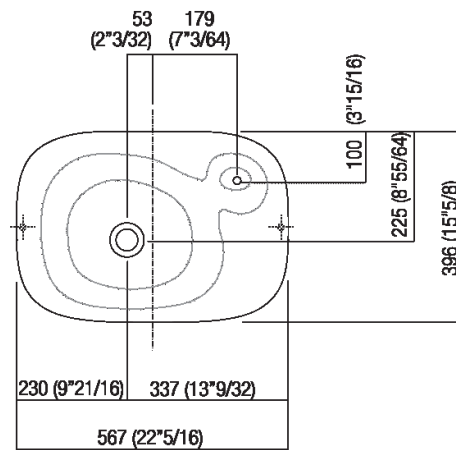

Materiali

-  Cristalplant® biobased
-  Marmo

Lavabo rettangolare in Cristalplant® biobased bianco a parete o a colonna con foro per troppo pieno ricavato in un piccolo invaso collegato al bacino principale, che ha anche funzione di portasapone. Versione a parete con o senza foro per rubinetto. Versione a colonna, disponibile anche in marmo bianco di Carrara, marmo grigio carnico, marmo nero Marquina, marmo verde Alpi o marmo Emperador dark, senza foro per rubinetto, predisposta per scarico a parete o a pavimento. Tutte le versioni utilizzano piletta .MET0563, per la versione con scarico a pavimento è obbligatorio l'inserimento del sifone .MET0519. Kit di fissaggio compreso. Il troppo pieno ha portata massima di 8 l/min è quindi consigliato l'utilizzo di piletta a scarico libero.

Altezza:	90 cm	35" 3/8 inches
Larghezza:	56.7 cm	22" 3/8 inches
Peso:	33 kg	73 lbs
Profondità :	39.6 cm	15" 5/8 inches
Confezione:	50 x 60 x 100 cm	19" 5/8 x 23" 5/8 x 39" 3/8 inches
Peso della confezione:	53 kg	117 lbs

Note: Le misure sopra riportate sono riferite alla versione in Cristalplant® biobased, per la versione in marmo le misure sono: Peso: 210 kg Confezione: 50 x 66 x 100 cm Peso della confezione: 230 kg

Dimensioni principali

Quote di montaggio

		A
FEZ2	AFEZ004	100 (3*15/16)
	ARUB146	100 (3*15/16)
MEMORY	AMEM323	140 (5*33/64)
	ARUB1092	140 (5*33/64)
SEN	ASEN0962N	60 (2*3/8)
SQUARE	ARUB1096	60 (2*3/8)
	ARUB1020*	60 (2*3/8)

*ad esaurimento / while stocks last