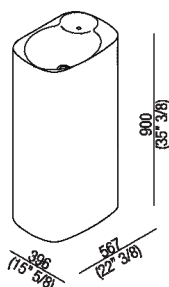

Lavabo a colonna predisposto per scarico a pavimento
ACER0763FP0_

Andrea Morgante (Shiro Studio) - Shiro Studio, 2010

Lavabo indipendente in Cristalplant® biobased bianco e marmo.