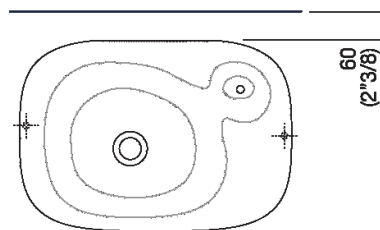

Altezza:	90 cm	35" 3/8 inches
Larghezza:	56.7 cm	22" 3/8 inches
Peso:	33 kg	73 lbs
Profondità :	39.6 cm	15" 3/8 inches
Confezione:	50 x 60 x 100 cm	19" 5/8 x 23" 5/8 x 39" 3/8 inches
Peso della confezione:	53 kg	117 lbs

Note: Le misure sopra riportate sono riferite alla versione in Cristalplant® biobased, per la versione in marmo le misure sono: Peso: 210 kg Confezione: 50 x 66 x 100 cm Peso della confezione: 230 kg

Dimensioni principali

Quote di montaggio

Scarico per sifone a bottiglia
Drain for bottle trap

Posizione rubinetteria, altezza consigliata

POSIZIONE RUBINETTERIA / TAP POSITION

Altezza consigliata / Recommended height