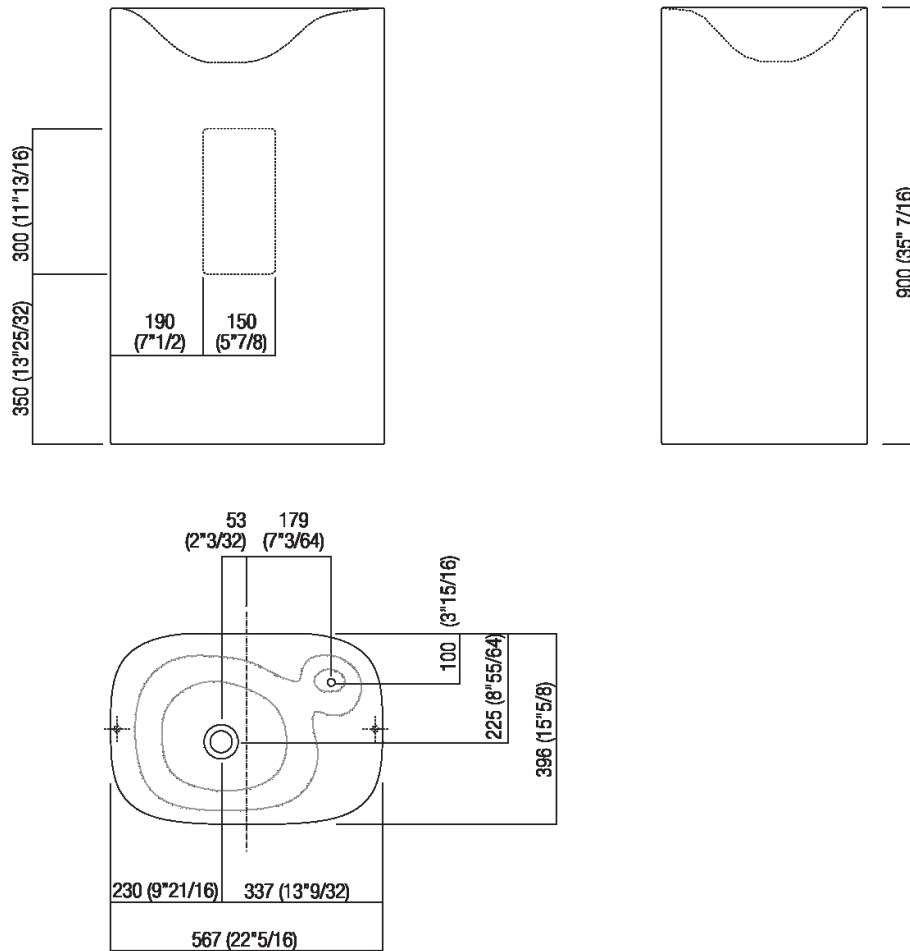

Materiali

-  Cristalplant® biobased
-  Marmo

Lavabo rettangolare in Cristalplant® biobased bianco a parete o a colonna con foro per troppo pieno ricavato in un piccolo invaso collegato al bacino principale, che ha anche funzione di portasapone. Versione a parete con o senza foro per rubinetto. Versione a colonna, disponibile anche in marmo bianco di Carrara, marmo grigio carnico, marmo nero Marquina, marmo verde Alpi o marmo Emperador dark, senza foro per rubinetto, predisposta per scarico a parete o a pavimento. Tutte le versioni utilizzano piletta .MET0563, per la versione con scarico a pavimento è obbligatorio l'inserimento del sifone .MET0519. Kit di fissaggio compreso. Il troppo pieno ha portata massima di 8 l/min è quindi consigliato l'utilizzo di piletta a scarico libero.

Altezza:	90 cm	35" 3/8 inches
Larghezza:	56.7 cm	22" 3/8 inches
Peso:	33 kg	73 lbs
Profondità :	39.6 cm	15" 3/8 inches
Confezione:	50 x 60 x 100 cm	19" 5/8 x 23" 5/8 x 39" 3/8 inches
Peso della confezione:	53 kg	117 lbs

Note: Le misure sopra riportate sono riferite alla versione in Cristalplant® biobased, per la versione in marmo le misure sono: Peso: 210 kg Confezione: 50 x 66 x 100 cm Peso della confezione: 230 kg

Dimensioni principali

Quote di montaggio

Scarico per sifone a bottiglia
Drain for bottle trap

Posizione rubinetteria, altezza consigliata

POSIZIONE RUBINETTERIA / TAP POSITION

Altezza consigliata / Recommended height