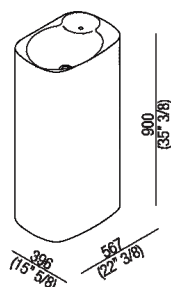

Lavabo a colonna predisposto per scarico a parete
ACER0763FM0_

Andrea Morgante (Shiro Studio) - Shiro Studio, 2010

Lavabo indipendente in Cristalplant® biobased bianco e marmo.