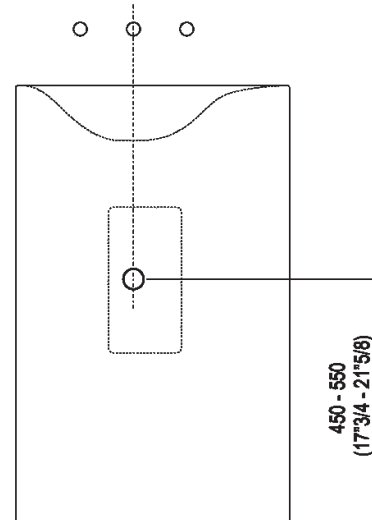

Altezza:	90 cm	35" 3/8 inches
Larghezza:	56.7 cm	22" 3/8 inches
Peso:	33 kg	73 lbs
Profondità :	39.6 cm	15" 3/8 inches
Confezione:	50 x 60 x 100 cm	19" 5/8 x 23" 5/8 x 39" 3/8 inches
Peso della confezione:	53 kg	117 lbs

Note: Le misure sopra riportate sono riferite alla versione in Cristalplant® biobased, per la versione in marmo le misure sono: Peso: 210 kg Confezione: 50 x 66 x 100 cm Peso della confezione: 230 kg

Dimensioni principali

Quote di montaggio

Scarico per sifone a bottiglia
Drain for bottle trap

Posizione rubinetteria, altezza consigliata

POSIZIONE RUBINETTERIA / TAP POSITION

Altezza consigliata / Recommended height