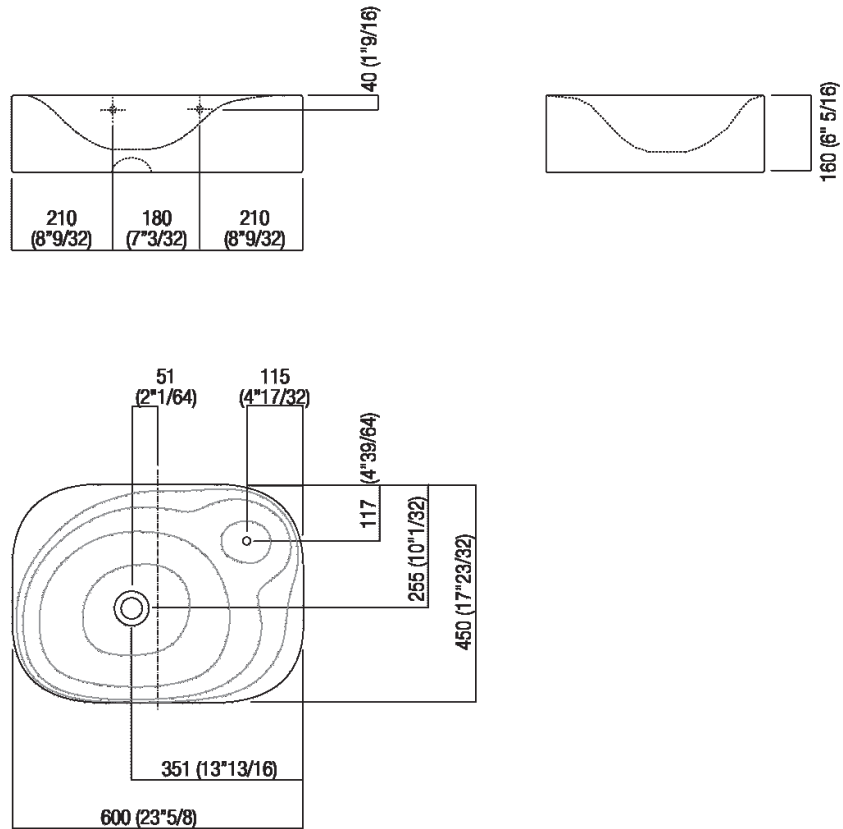

Lavabo a parete senza foro per rubinetto  
 ACER0763M0Z

Andrea Morgante (Shiro Studio) - Shiro  
 Studio, 2010

Lavabo rettangolare in Cristalplant®  
 biobased o marmo.<br>

Lavabo in Cristalplant® biobased bianco a parete con foro per troppo pieno ricavato in un piccolo invaso collegato al bacino principale, che ha anche funzione di portasapone. Versione a parete con o senza foro per rubinetto. Utilizza piletta .MET0563. Kit di fissaggio compreso. Il troppo pieno ha portata massima di 8 l/min è quindi consigliato l'utilizzo di piletta a scarico libero.

**Finiture**

 Bianco

**Materiali**

 Cristalplant® biobased

Altezza:	16 cm	6" 1/4 inches
Larghezza:	60 cm	23" 5/8 inches
Peso:	13 kg	29 lbs
Profondità :	45 cm	17" 3/4 inches
Confezione:	55 x 70 x 25 cm	21"5/8 x 27"4/8 x 9"7/8 inches
Peso della confezione:	16 kg	35 lbs

**Dimensioni principali**

Quote di montaggio

Scarico per sifone a bottiglia  
Drain for bottle trap

\*h.consigliata / advised h.

Quote di montaggio

Scarico per sifone ad incasso  
Drain for concealed waste trap

\*h.consigliata / advised h.

**Posizione rubinetteria, altezza consigliata**

Quote di montaggio: su cassa H 40 cm Lato

**Scarico per sifone a bottiglia e ad incasso**  
**Drain for bottle trap and concealed waste trap**