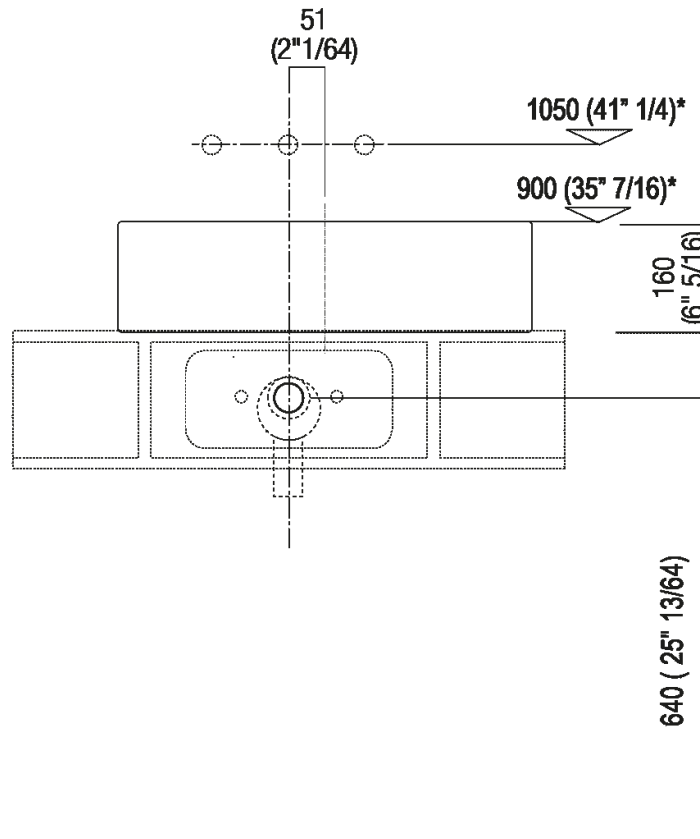

**Finiture**

 Bianco

**Materiali**

 Cristalplant® biobased

Altezza:	16 cm	6" 1/4 inches
Larghezza:	60 cm	23" 5/8 inches
Peso:	13 kg	29 lbs
Profondità :	45 cm	17" 3/4 inches
Confezione:	55 x 70 x 25 cm	21"5/8 x 27"4/8 x 9"7/8 inches
Peso della confezione:	16 kg	35 lbs

\*h.consigliata / advised h.

**Posizione rubinetteria, altezza consigliata**

Quote di montaggio: su cassa H 40 cm Lato

**Scarico per sifone a bottiglia e ad incasso**  
**Drain for bottle trap and concealed waste trap**

\*h.consigliata / advised h.

Quote di montaggio: su cassa H 20 cm Lato

**Scarico per sifone a bottiglia e ad incasso**  
**Drain for bottle trap and concealed waste trap**

\*h.consigliata / advised h.

**Forature per lavabi da appoggio e rubinetti su piani**

**PIANO cm 50 / COUNTERTOP cm 50**

**Posizione standard per rubinetto su piano**  
**Standard position for top mounted tap**

**Posizione standard per rubinetto a parete**  
**Standard position for wall mounted tap**