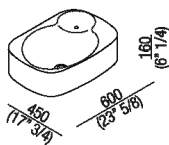

Lavabo a parete senza foro per rubinetto  
 ACER0763M0Z

Andrea Morgante (Shiro Studio) - Shiro  
 Studio, 2010

Lavabo rettangolare in Cristalplant®  
 biobased o marmo.<br>

Lavabo in Cristalplant® biobased bianco a parete con foro per troppo pieno ricavato in un piccolo invaso collegato al bacino principale, che ha anche funzione di portasapone. Versione a parete con o senza foro per rubinetto. Utilizza piletta .MET0563. Kit di fissaggio compreso. Il troppo pieno ha portata massima di 8 l/min è quindi consigliato l'utilizzo di piletta a scarico libero.

**Finiture**

 Bianco

**Materiali**

 Cristalplant® biobased

Altezza:	16 cm	6" 1/4 inches
Larghezza:	60 cm	23" 5/8 inches
Peso:	13 kg	29 lbs
Profondità :	45 cm	17" 3/4 inches
Confezione:	55 x 70 x 25 cm	21"5/8 x 27"4/8 x 9"7/8 inches
Peso della confezione:	16 kg	35 lbs

\*h.consigliata / advised h.

**Posizione rubinetteria, altezza consigliata**

Quote di montaggio: su cassa H 40 cm Lato

**Scarico per sifone a bottiglia e ad incasso**  
**Drain for bottle trap and concealed waste trap**