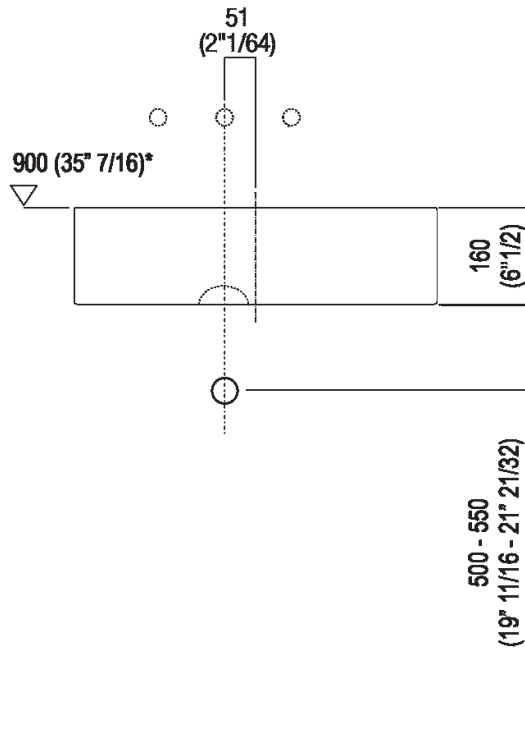

Quote di montaggio

Scarico per sifone a bottiglia
Drain for bottle trap

*h.consigliata / advised h.