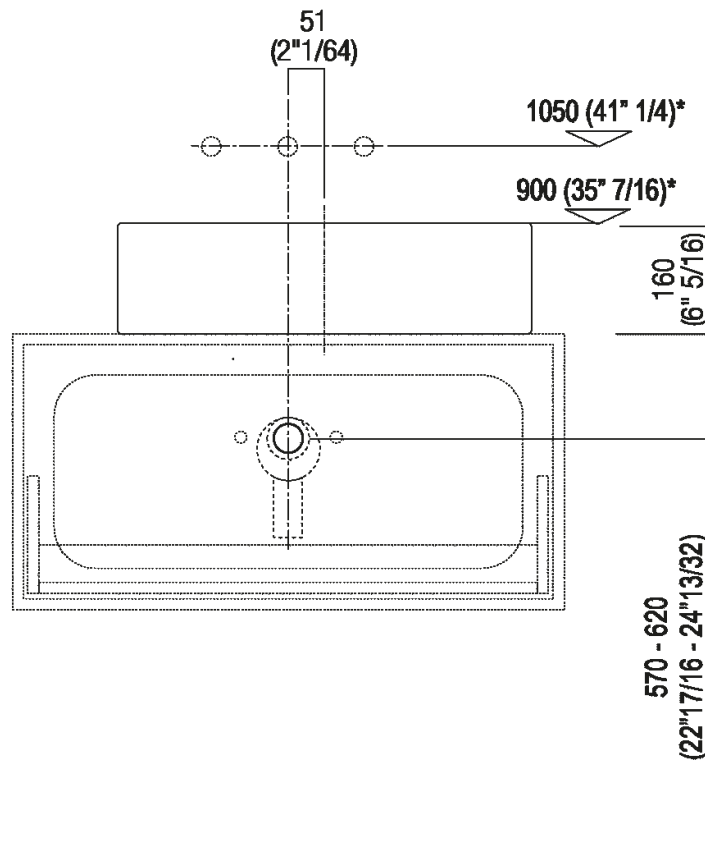

**Finiture**

 Bianco

**Materiali**

 Cristalplant® biobased

Altezza:	16 cm	6" 1/4 inches
Larghezza:	60 cm	23" 5/8 inches
Peso:	13 kg	29 lbs
Profondità :	45 cm	17" 3/4 inches
Confezione:	55 x 70 x 25 cm	21"5/8 x 27"4/8 x 9"7/8 inches
Peso della confezione:	16 kg	35 lbs

\*h.consigliata / advised h.

**Posizione rubinetteria, altezza consigliata**

Quote di montaggio: su cassa H 40 cm Lato

**Scarico per sifone a bottiglia e ad incasso**  
**Drain for bottle trap and concealed waste trap**

\*h.consigliata / advised h.

Quote di montaggio: su cassa H 20 cm Lato

**Scarico per sifone a bottiglia e ad incasso**  
**Drain for bottle trap and concealed waste trap**

\*h.consigliata / advised h.

**Forature per lavabi da appoggio e rubinetti su piani**

**PIANO cm 50 / COUNTERTOP cm 50**

**Posizione standard per rubinetto su piano**  
**Standard position for top mounted tap**

**Posizione standard per rubinetto a parete**  
**Standard position for wall mounted tap**