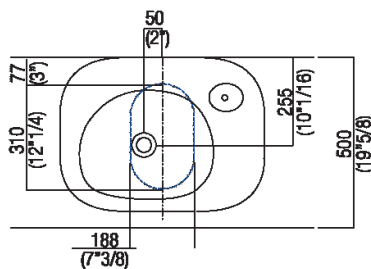

**Finiture**

 Bianco

**Materiali**

 Cristalplant® biobased

Altezza:	16 cm	6" 1/4 inches
Larghezza:	60 cm	23" 5/8 inches
Peso:	13 kg	29 lbs
Profondità :	45 cm	17" 3/4 inches
Confezione:	55 x 70 x 25 cm	21"5/8 x 27"4/8 x 9"7/8 inches
Peso della confezione:	16 kg	35 lbs

\*h.consigliata / advised h.

**Posizione rubinetteria, altezza consigliata**

Quote di montaggio: su cassa H 40 cm Lato

**Scarico per sifone a bottiglia e ad incasso**  
**Drain for bottle trap and concealed waste trap**

\*h.consigliata / advised h.

Quote di montaggio: su cassa H 20 cm Lato

**Scarico per sifone a bottiglia e ad incasso**  
**Drain for bottle trap and concealed waste trap**

\*h.consigliata / advised h.

**Forature per lavabi da appoggio e rubinetti su piani**

**PIANO cm 50 / COUNTERTOP cm 50**

**Posizione standard per rubinetto su piano**  
**Standard position for top mounted tap**

**Posizione standard per rubinetto a parete**  
**Standard position for wall mounted tap**