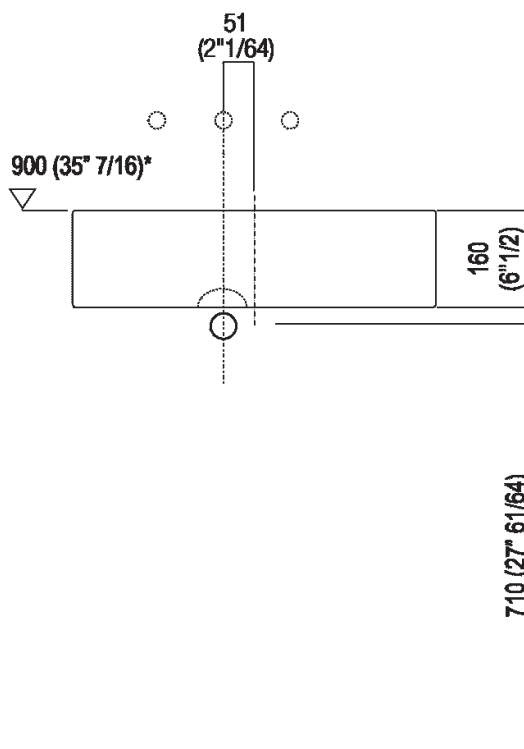

**Finiture**

 Bianco

**Materiali**

 Cristalplant® biobased

Altezza:	16 cm	6" 1/4 inches
Larghezza:	60 cm	23" 5/8 inches
Peso:	13 kg	29 lbs
Profondità :	45 cm	17" 3/4 inches
Confezione:	55 x 70 x 25 cm	21"5/8 x 27"4/8 x 9"7/8 inches
Peso della confezione:	16 kg	35 lbs

**Dimensioni principali**

Quote di montaggio

Scarico per sifone a bottiglia  
Drain for bottle trap

\*h.consigliata / advised h.

Quote di montaggio

Scarico per sifone ad incasso  
Drain for concealed waste trap

\*h.consigliata / advised h.

**Posizione rubinetteria, altezza consigliata**

Quote di montaggio: su cassa H 40 cm Lato

**Scarico per sifone a bottiglia e ad incasso**  
**Drain for bottle trap and concealed waste trap**

\*h.consigliata / advised h.

Quote di montaggio: su cassa H 20 cm Lato

**Scarico per sifone a bottiglia e ad incasso**  
**Drain for bottle trap and concealed waste trap**

\*h.consigliata / advised h.

**Forature per lavabi da appoggio e rubinetti su piani**