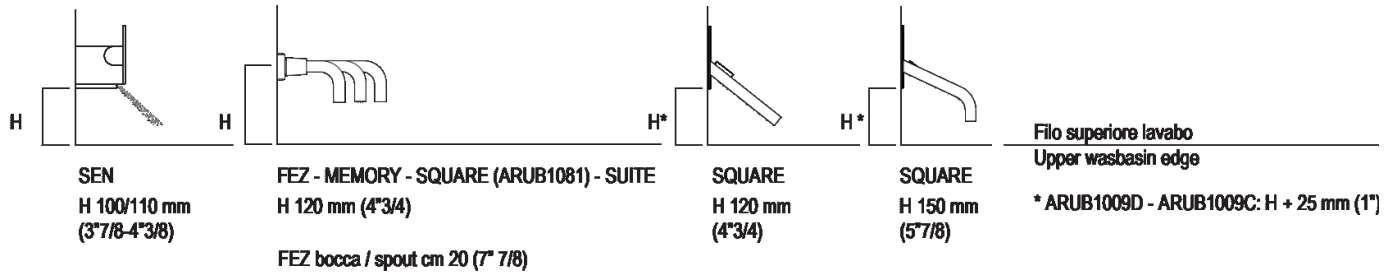

**Finiture**

 Bianco

**Materiali**

 Cristalplant® biobased

Altezza:	16 cm	6" 1/4 inches
Larghezza:	60 cm	23" 5/8 inches
Peso:	13 kg	29 lbs
Profondità :	45 cm	17" 3/4 inches
Confezione:	55 x 70 x 25 cm	21"5/8 x 27"4/8 x 9"7/8 inches
Peso della confezione:	16 kg	35 lbs

**Dimensioni principali**

Quote di montaggio

Scarico per sifone a bottiglia  
Drain for bottle trap

\*h.consigliata / advised h.

Quote di montaggio

Scarico per sifone ad incasso  
Drain for concealed waste trap

\*h.consigliata / advised h.

**Posizione rubinetteria, altezza consigliata**

Quote di montaggio: su cassa H 40 cm Lato

**Scarico per sifone a bottiglia e ad incasso**  
**Drain for bottle trap and concealed waste trap**