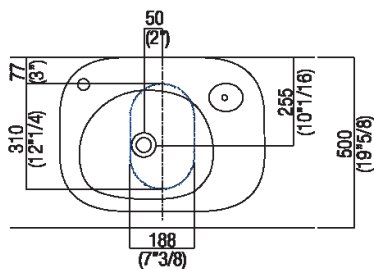

**Finiture**

 Bianco

**Materiali**

 Cristalplant® biobased

Altezza:	16 cm	6" 1/4 inches
Larghezza:	60 cm	23" 5/8 inches
Peso:	13 kg	29 lbs
Profondità :	45 cm	17" 3/4 inches
Confezione:	55 x 70 x 25 cm	21"5/8 x 27"4/8 x 9"7/8 inches
Peso della confezione:	16 kg	35 lbs

\*h.consigliata / advised h.

**Posizione rubinetteria, altezza consigliata**

Quote di montaggio: su cassa H 40 cm Lato

**Scarico per sifone a bottiglia e ad incasso**  
**Drain for bottle trap and concealed waste trap**

\*h.consigliata / advised h.

Quote di montaggio: su cassa H 20 cm Lato

**Scarico per sifone a bottiglia e ad incasso**  
**Drain for bottle trap and concealed waste trap**

\*h.consigliata / advised h.

**Forature per lavabi da appoggio e rubinetti su piani**

**PIANO cm 50 / COUNTERTOP cm 50**

**Posizione standard per rubinetto su piano**  
**Standard position for top mounted tap**

**Posizione standard per rubinetto a parete**  
**Standard position for wall mounted tap**