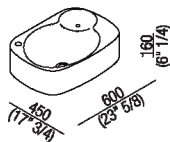

Lavabo a parete con foro per rubinetto
ACER0763MRZ

Andrea Morgante (Shiro Studio) - Shiro
Studio, 2010

Lavabo rettangolare in Cristalplant®
biobased o marmo.