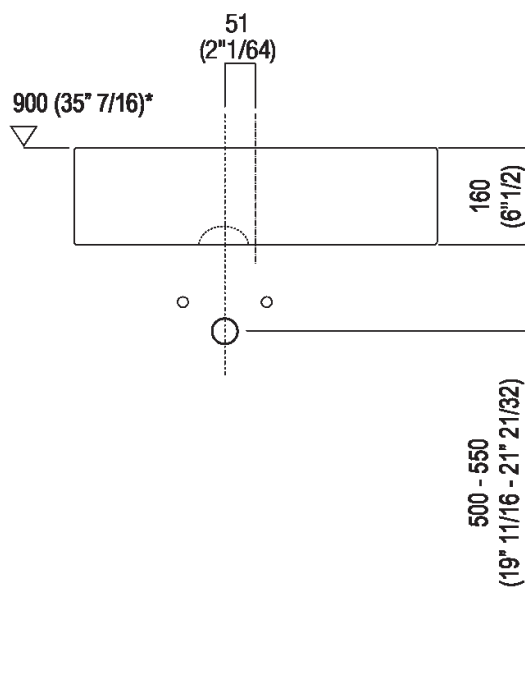

Lavabo in Cristalplant® biobased bianco a parete con foro per troppo pieno ricavato in un piccolo invaso collegato al bacino principale, che ha anche funzione di portasapone. Versione a parete con o senza foro per rubinetto. Utilizza piletta .MET0563. Kit di fissaggio compreso. Il troppo pieno ha portata massima di 8 l/min è quindi consigliato l'utilizzo di piletta a scarico libero.

Altezza:	16 cm	6" 1/4 inches
Larghezza:	60 cm	23" 5/8 inches
Peso:	13 kg	29 lbs
Profondità :	45 cm	17" 3/4 inches
Confezione:	55 x 70 x 25 cm	21"5/8 x 27"4/8 x 9"7/8 inches
Peso della confezione:	16 kg	35 lbs

**Dimensioni principali**

**Quote di montaggio**

**Scarico per sifone a bottiglia**  
**Drain for bottle trap**

\*h.consigliata / advised h.

Quote di montaggio

Scarico per sifone ad incasso  
Drain for concealed waste trap