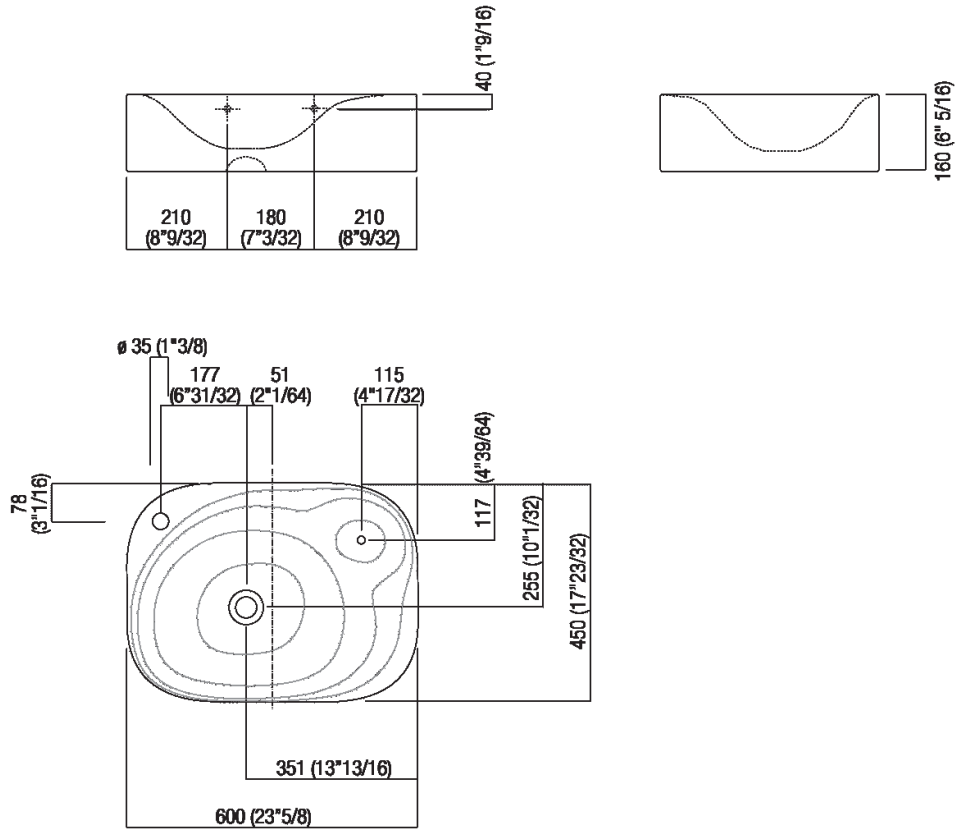

Lavabo a parete con foro per rubinetto  
 ACER0763MRZ

Andrea Morgante (Shiro Studio) - Shiro  
 Studio, 2010

Lavabo rettangolare in Cristalplant®  
 biobased o marmo.<br>

**Finiture**

Bianco

**Materiali**

Cristalplant® biobased

Lavabo in Cristalplant® biobased bianco a parete con foro per troppo pieno ricavato in un piccolo invaso collegato al bacino principale, che ha anche funzione di portasapone. Versione a parete con o senza foro per rubinetto. Utilizza piletta .MET0563. Kit di fissaggio compreso. Il troppo pieno ha portata massima di 8 l/min è quindi consigliato l'utilizzo di piletta a scarico libero.

Altezza:	16 cm	6" 1/4 inches
Larghezza:	60 cm	23" 5/8 inches
Peso:	13 kg	29 lbs
Profondità :	45 cm	17" 3/4 inches
Confezione:	55 x 70 x 25 cm	21"5/8 x 27"4/8 x 9"7/8 inches
Peso della confezione:	16 kg	35 lbs

**Dimensioni principali**

**Quote di montaggio**

**Scarico per sifone a bottiglia**  
**Drain for bottle trap**

\*h.consigliata / advised h.

Quote di montaggio

Scarico per sifone ad incasso  
Drain for concealed waste trap