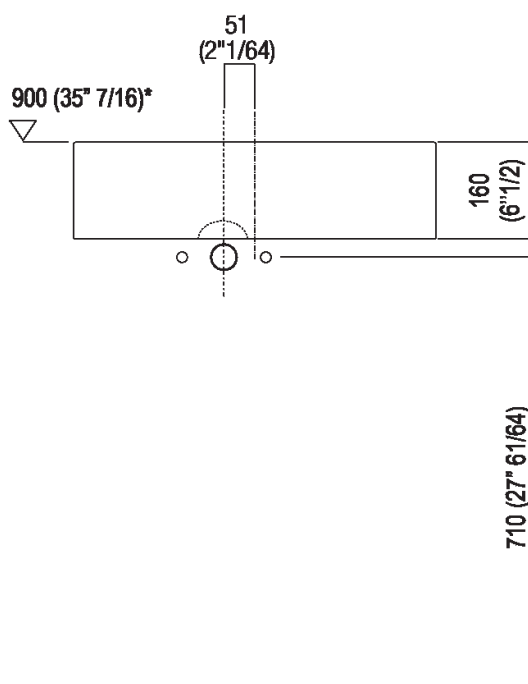

Altezza:	16 cm	6" 1/4 inches
Larghezza:	60 cm	23" 5/8 inches
Peso:	13 kg	29 lbs
Profondità :	45 cm	17" 3/4 inches
Confezione:	55 x 70 x 25 cm	21"5/8 x 27"4/8 x 9"7/8 inches
Peso della confezione:	16 kg	35 lbs

**Dimensioni principali**

**Quote di montaggio**

**Scarico per sifone a bottiglia**  
**Drain for bottle trap**

\*h.consigliata / advised h.

Quote di montaggio

Scarico per sifone ad incasso  
Drain for concealed waste trap