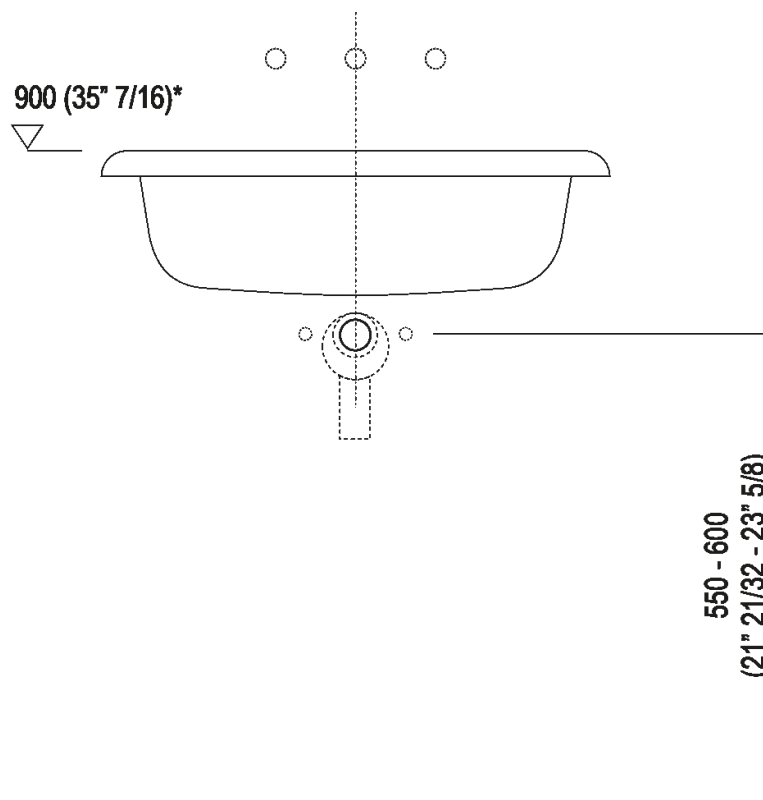

Altezza:	19.6 cm	7" 3/4 inches
Larghezza:	70 cm	27" 1/2 inches
Peso:	12 kg	26 lbs
Profondità :	50 cm	19" 3/4 inches
Confezione:	60 x 80 x 30 cm	23" 5/8 x 31" 4/8 x 11" 6/8 inches
Peso della confezione:	15 kg	33 lbs

Dimensioni principali

Quote di montaggio

Scarico per sifone a bottiglia
Drain for bottle trap

*h.consigliata / advised h.

Quote di montaggio

Scarico per sifone ad incasso
Drain for concealed waste trap

***h.consigliata / advised h.**

Quote di montaggio

Scarico per sifone ad incasso e piletta con canotto fisso
Drain for concealed waste trap with not adjustable pipe

***h.consigliata / advised h.**