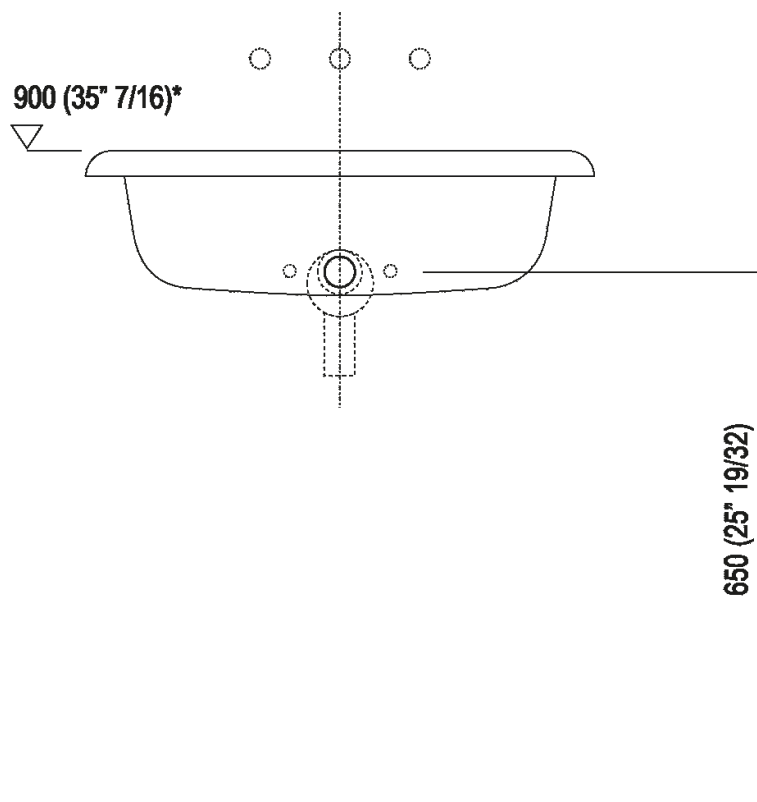

Altezza:	19.6 cm	7" 3/4 inches
Larghezza:	70 cm	27" 1/2 inches
Peso:	12 kg	26 lbs
Profondità :	50 cm	19" 3/4 inches
Confezione:	60 x 80 x 30 cm	23" 5/8 x 31" 4/8 x 11" 6/8 inches
Peso della confezione:	15 kg	33 lbs

Dimensioni principali

Quote di montaggio

Scarico per sifone a bottiglia
Drain for bottle trap

*h.consigliata / advised h.

Quote di montaggio

Scarico per sifone ad incasso
Drain for concealed waste trap

***h.consigliata / advised h.**

Quote di montaggio

Scarico per sifone ad incasso e piletta con canotto fisso
Drain for concealed waste trap with not adjustable pipe

***h.consigliata / advised h.**