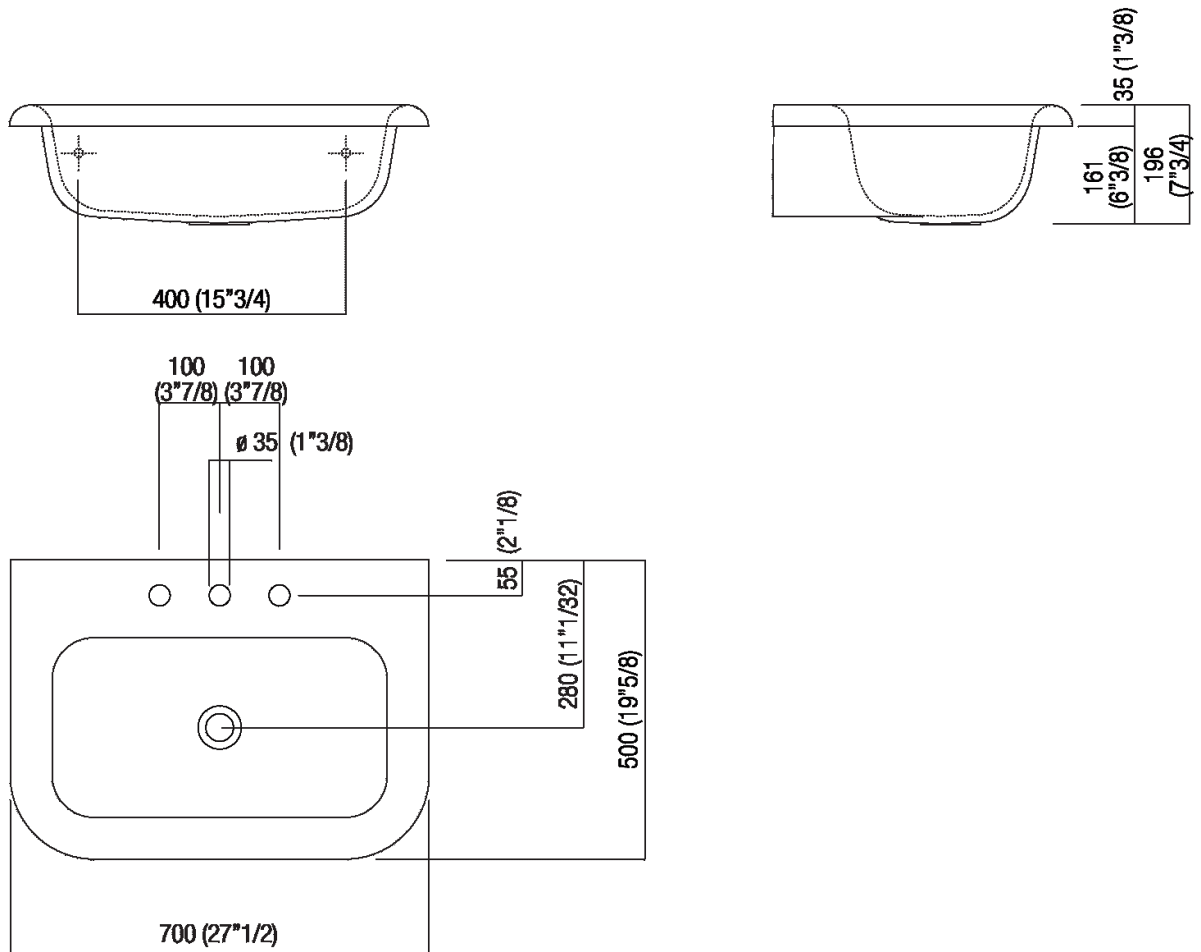

Lavabo indipendente con tre fori per rubinetto
 ACER07663R_

Benedini Associati, 2009

Finiture

Bianco/grigio scuro

Bianco/grigio chiaro

Bianco

Materiali

Cristalplant® biobased

Lavabo in Cristalplant® biobased bianco o bicolore (esterno soft touch grigio scuro RAL7021 o grigio chiaro RAL7044); con foro per gruppo a tre fori. A scarico libero, compreso kit di fissaggio. Utilizza piletta .MET0563. Il lavabo è disponibile anche con colori a scelta del cliente (maggiorazione del 15%).

Altezza:	19.6 cm	7" 3/4 inches
Larghezza:	70 cm	27" 1/2 inches
Peso:	12 kg	26 lbs
Profondità :	50 cm	19" 3/4 inches
Confezione:	60 x 80 x 30 cm	23" 5/8 x 31" 4/8 x 11" 6/8 inches
Peso della confezione:	15 kg	33 lbs

Dimensioni principali

Quote di montaggio

Scarico per sifone a bottiglia
Drain for bottle trap

*h.consigliata / advised h.

Quote di montaggio

Scarico per sifone ad incasso
Drain for concealed waste trap

***h.consigliata / advised h.**