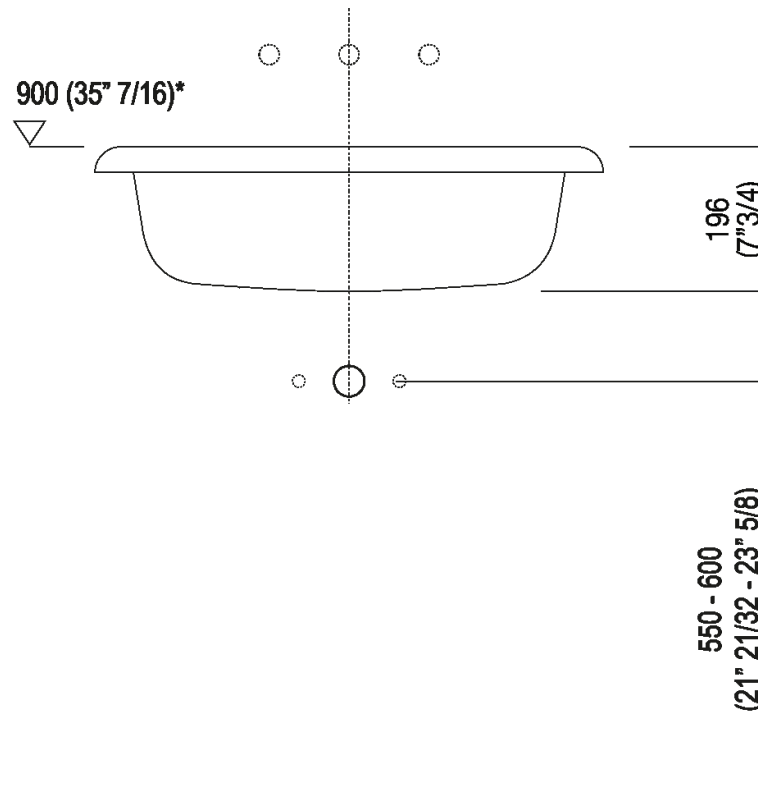

Altezza:	19.6 cm	7" 3/4 inches
Larghezza:	70 cm	27" 1/2 inches
Peso:	12 kg	26 lbs
Profondità :	50 cm	19" 3/4 inches
Confezione:	60 x 80 x 30 cm	23" 5/8 x 31" 4/8 x 11" 6/8 inches
Peso della confezione:	15 kg	33 lbs

Dimensioni principali

Quote di montaggio

Scarico per sifone a bottiglia
Drain for bottle trap

*h.consigliata / advised h.

Quote di montaggio

Scarico per sifone ad incasso
Drain for concealed waste trap

***h.consigliata / advised h.**