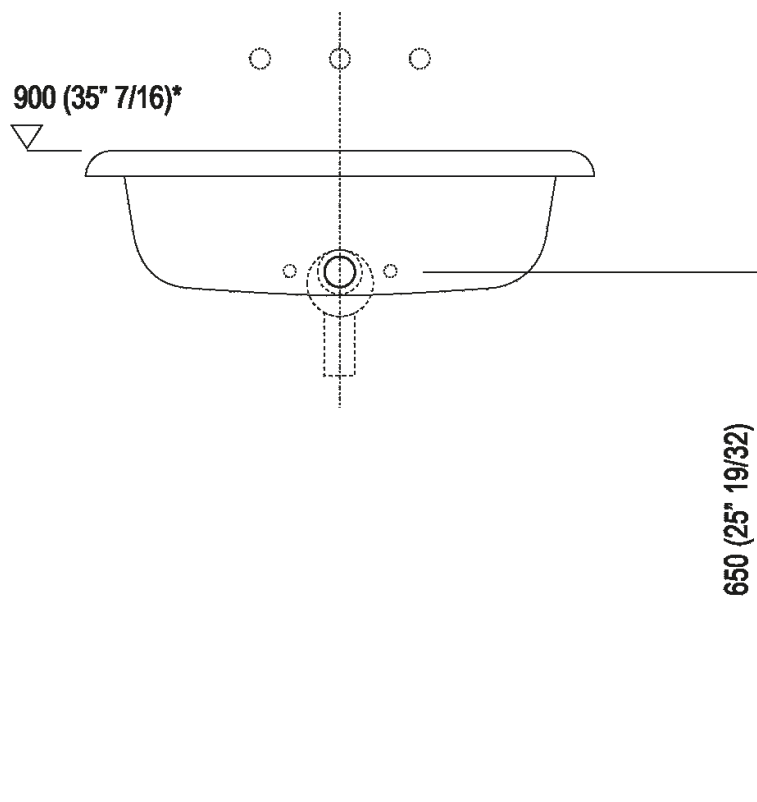

Altezza:	19.6 cm	7" 3/4 inches
Larghezza:	70 cm	27" 1/2 inches
Peso:	12 kg	26 lbs
Profondità :	50 cm	19" 3/4 inches
Confezione:	60 x 80 x 30 cm	23" 5/8 x 31" 4/8 x 11" 6/8 inches
Peso della confezione:	15 kg	33 lbs

Main dimensions

Installation notes

Scarico per sifone a bottiglia
Drain for bottle trap

*h.consigliata / advised h.

Installation notes

Scarico per sifone ad incasso
Drain for concealed waste trap

*h.consigliata / advised h.

Installation notes

Scarico per sifone ad incasso e piletta con canotto fisso
Drain for concealed waste trap with not adjustable pipe

***h.consigliata / advised h.**