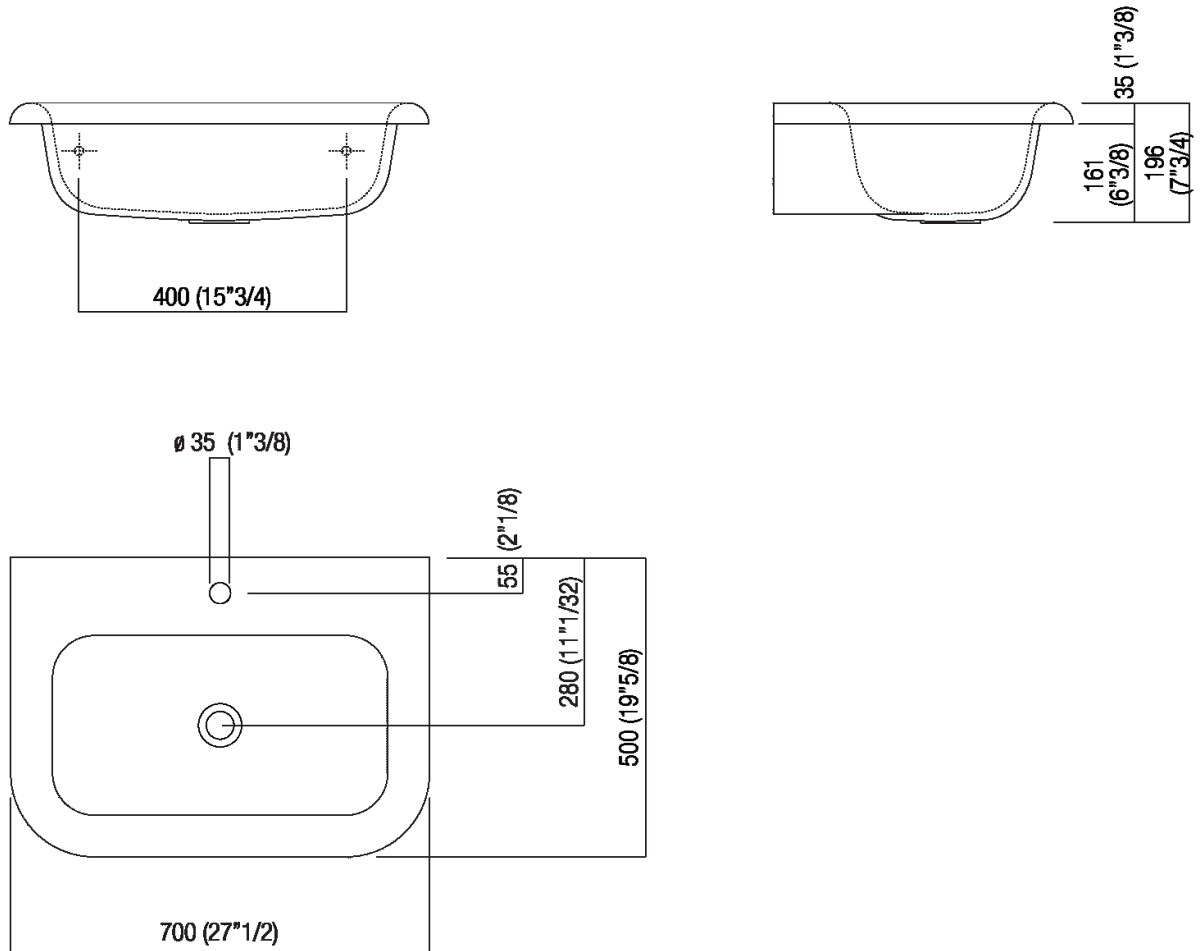

Lavabo indipendente con foro per rubinetto
 ACER07661R_

Benedini Associati, 2009

Finiture

-  Bianco/grigio scuro
-  Bianco/grigio chiaro
-  Bianco

Materiali

-  Cristalplant® biobased

Lavabo in Cristalplant® biobased bianco o bicolore (esterno soft touch grigio scuro RAL7021 o grigio chiaro RAL7044); senza foro per rubinetto, con foro per monocomando o per gruppo a tre fori. A scarico libero, compreso kit di fissaggio. Utilizza piletta .MET0563. Il lavabo è disponibile anche con colori a scelta del cliente (maggiorazione del 20%).

Altezza:	19.6 cm	7" 3/4 inches
Larghezza:	70 cm	27" 1/2 inches
Peso:	12 kg	26 lbs
Profondità :	50 cm	19" 3/4 inches
Confezione:	60 x 80 x 30 cm	23" 5/8 x 31" 4/8 x 11" 6/8 inches
Peso della confezione:	15 kg	33 lbs

Dimensioni principali

Quote di montaggio

Scarico per sifone a bottiglia
Drain for bottle trap

***h.consigliata / advised h.**

Quote di montaggio

Scarico per sifone ad incasso
Drain for concealed waste trap

*h.consigliata / advised h.

Quote di montaggio

Scarico per sifone ad incasso e piletta con canotto fisso
Drain for concealed waste trap with not adjustable pipe

***h.consigliata / advised h.**