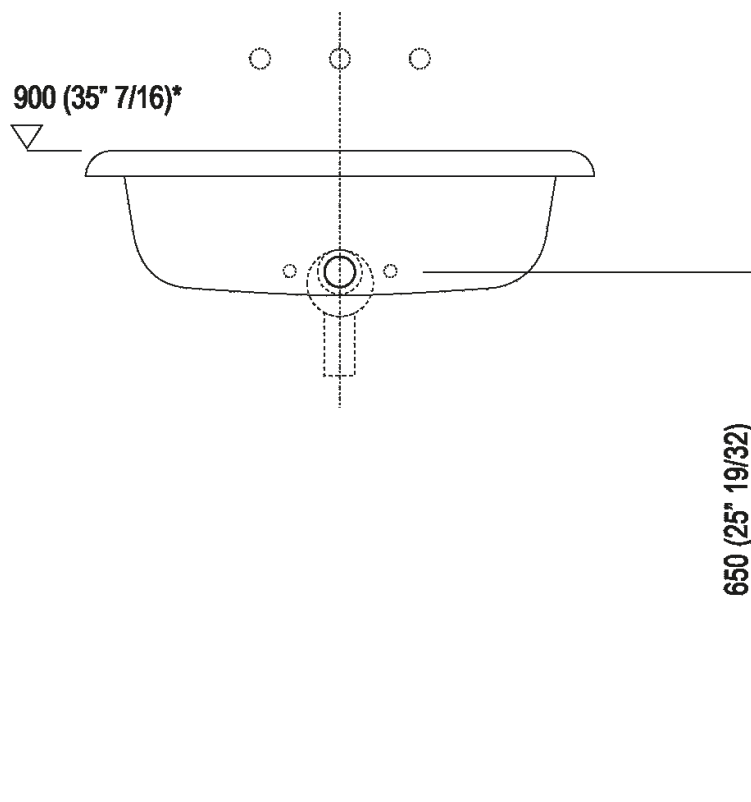

Altezza:	19.6 cm	7" 3/4 inches
Larghezza:	70 cm	27" 1/2 inches
Peso:	12 kg	26 lbs
Profondità :	50 cm	19" 3/4 inches
Confezione:	60 x 80 x 30 cm	23" 5/8 x 31" 4/8 x 11" 6/8 inches
Peso della confezione:	15 kg	33 lbs

Dimensioni principali

Quote di montaggio

Scarico per sifone a bottiglia
Drain for bottle trap

***h.consigliata / advised h.**

Quote di montaggio

Scarico per sifone ad incasso
Drain for concealed waste trap

*h.consigliata / advised h.

Quote di montaggio

Scarico per sifone ad incasso e piletta con canotto fisso
Drain for concealed waste trap with not adjustable pipe

***h.consigliata / advised h.**