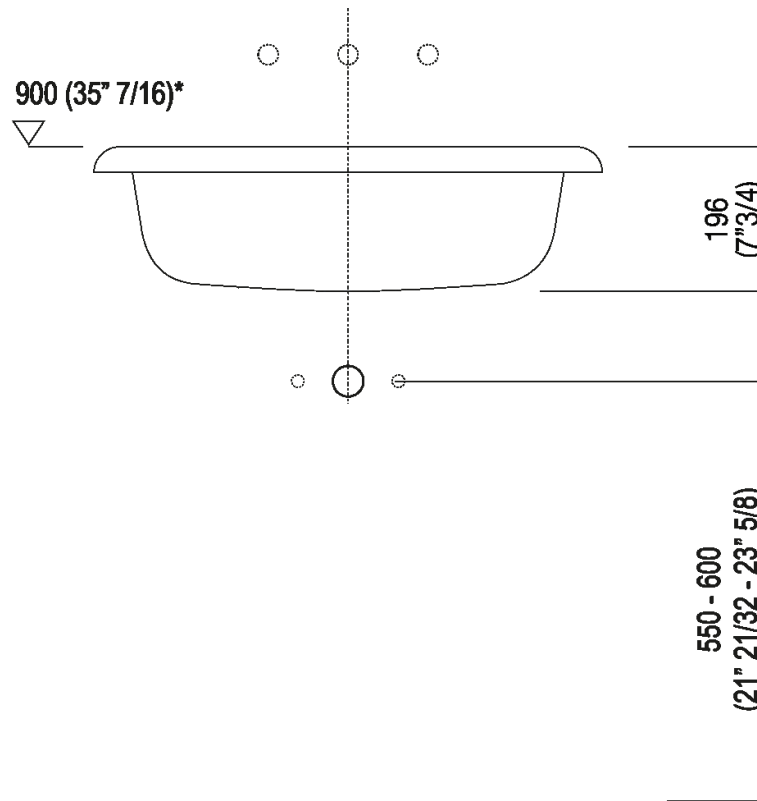

Altezza:	19.6 cm	7" 3/4 inches
Larghezza:	70 cm	27" 1/2 inches
Peso:	12 kg	26 lbs
Profondità :	50 cm	19" 3/4 inches
Confezione:	60 x 80 x 30 cm	23" 5/8 x 31" 4/8 x 11" 6/8 inches
Peso della confezione:	15 kg	33 lbs

Dimensioni principali

Quote di montaggio

Scarico per sifone a bottiglia
Drain for bottle trap

***h.consigliata / advised h.**

Quote di montaggio

Scarico per sifone ad incasso
Drain for concealed waste trap