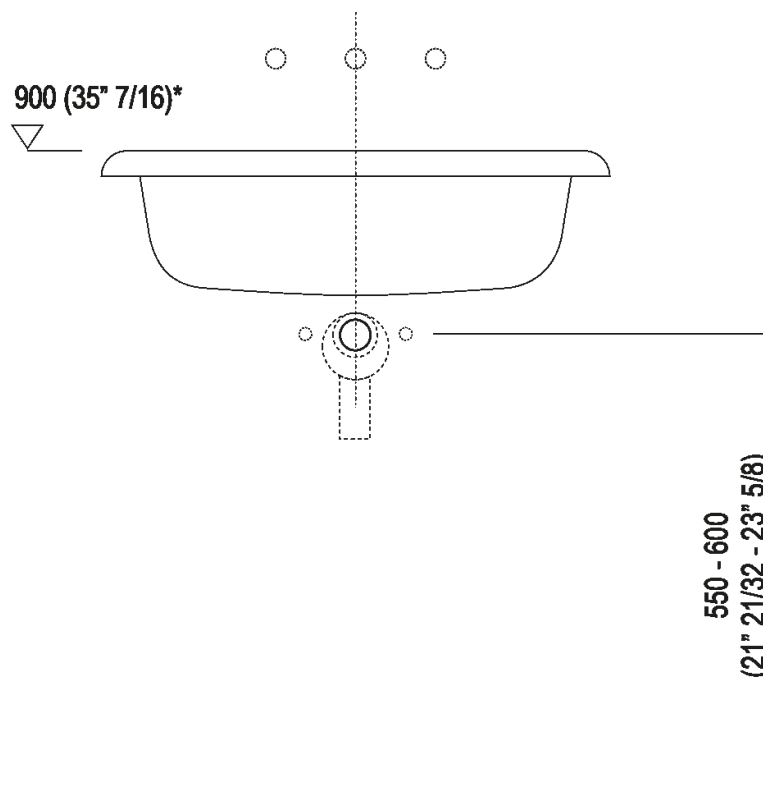

Altezza:	19.6 cm	7" 3/4 inches
Larghezza:	70 cm	27" 1/2 inches
Peso:	12 kg	26 lbs
Profondità :	50 cm	19" 3/4 inches
Confezione:	60 x 80 x 30 cm	23" 5/8 x 31" 4/8 x 11" 6/8 inches
Peso della confezione:	15 kg	33 lbs

Dimensioni principali

Quote di montaggio

Scarico per sifone a bottiglia
Drain for bottle trap

***h.consigliata / advised h.**

Quote di montaggio

Scarico per sifone ad incasso
Drain for concealed waste trap

*h.consigliata / advised h.

Quote di montaggio

Scarico per sifone ad incasso e piletta con canotto fisso
Drain for concealed waste trap with not adjustable pipe

***h.consigliata / advised h.**