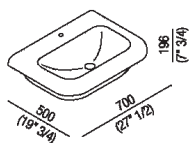

Lavabo indipendente con foro per rubinetto
 ACER07661R_

Benedini Associati, 2009

Finiture

-  Bianco/grigio scuro
-  Bianco/grigio chiaro
-  Bianco

Materiali

-  Cristalplant® biobased

Lavabo in Cristalplant® biobased bianco o bicolore (esterno soft touch grigio scuro RAL7021 o grigio chiaro RAL7044); senza foro per rubinetto, con foro per monocomando o per gruppo a tre fori. A scarico libero, compreso kit di fissaggio. Utilizza piletta .MET0563. Il lavabo è disponibile anche con colori a scelta del cliente (maggiorazione del 20%).

Altezza:	19.6 cm	7" 3/4 inches
Larghezza:	70 cm	27" 1/2 inches
Peso:	12 kg	26 lbs
Profondità :	50 cm	19" 3/4 inches
Confezione:	60 x 80 x 30 cm	23" 5/8 x 31" 4/8 x 11" 6/8 inches
Peso della confezione:	15 kg	33 lbs

Dimensioni principali

Quote di montaggio

Scarico per sifone a bottiglia
Drain for bottle trap

***h.consigliata / advised h.**

Quote di montaggio

Scarico per sifone ad incasso
Drain for concealed waste trap