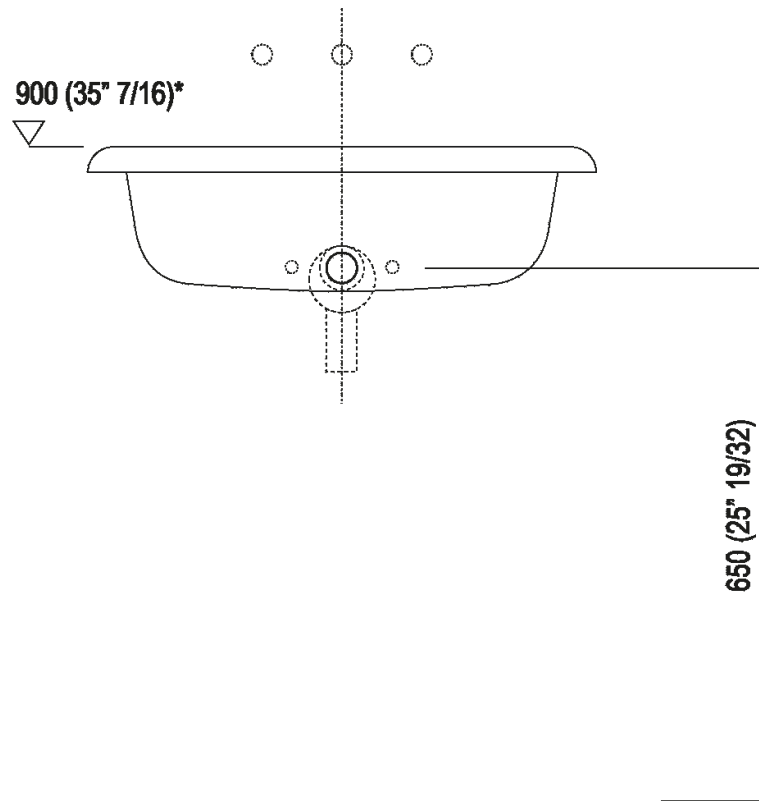

Altezza:	19.6 cm	7" 3/4 inches
Larghezza:	70 cm	27" 1/2 inches
Peso:	12 kg	26 lbs
Profondità :	50 cm	19" 3/4 inches
Confezione:	60 x 80 x 30 cm	23" 5/8 x 31" 4/8 x 11" 6/8 inches
Peso della confezione:	15 kg	33 lbs

Main dimensions

Installation notes

Scarico per sifone a bottiglia
Drain for bottle trap

*h.consigliata / advised h.

Installation notes

Scarico per sifone ad incasso
Drain for concealed waste trap

*h.consigliata / advised h.

Installation notes

Scarico per sifone ad incasso e piletta con canotto fisso
Drain for concealed waste trap with not adjustable pipe

***h.consigliata / advised h.**