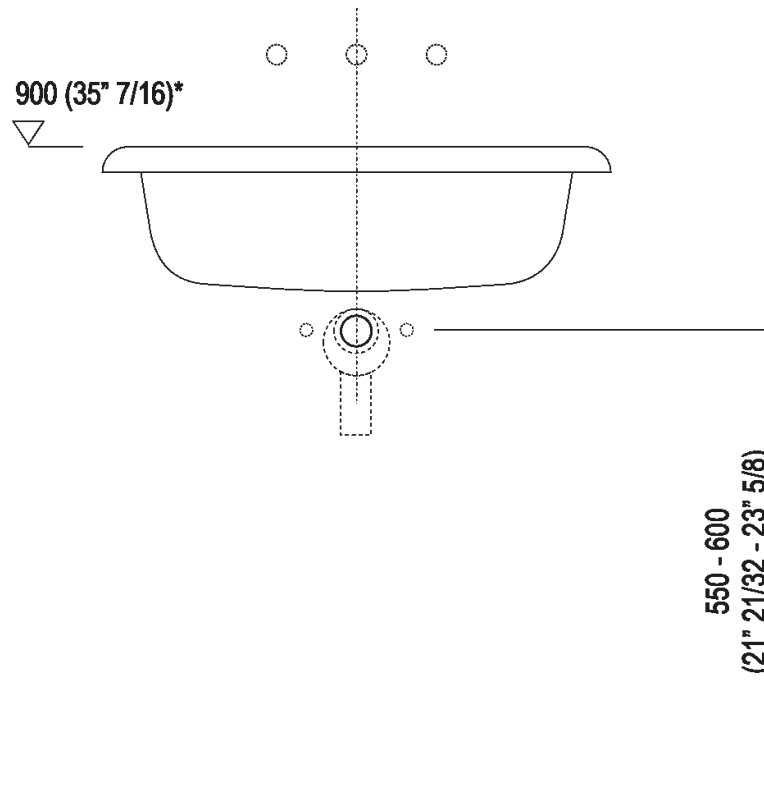

Altezza:	19.6 cm	7" 3/4 inches
Larghezza:	70 cm	27" 1/2 inches
Peso:	12 kg	26 lbs
Profondità :	50 cm	19" 3/4 inches
Confezione:	60 x 80 x 30 cm	23" 5/8 x 31" 4/8 x 11" 6/8 inches
Peso della confezione:	15 kg	33 lbs

Main dimensions

Installation notes

Scarico per sifone a bottiglia
Drain for bottle trap

*h.consigliata / advised h.

Installation notes

Scarico per sifone ad incasso
Drain for concealed waste trap

*h.consigliata / advised h.

Installation notes

Scarico per sifone ad incasso e piletta con canotto fisso
Drain for concealed waste trap with not adjustable pipe

***h.consigliata / advised h.**