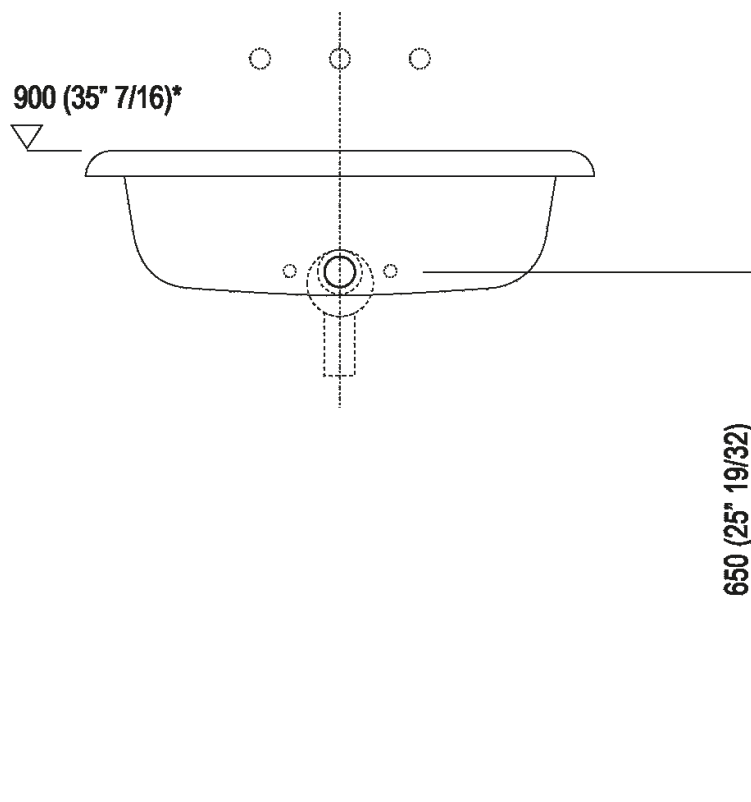

**Finiture**

Bianco/grigio scuro

Bianco/grigio chiaro

Bianco

**Materiali**

Cristalplant® biobased

Altezza:	19.6 cm	7" 3/4 inches
Larghezza:	70 cm	27" 1/2 inches
Peso:	12 kg	26 lbs
Profondit� :	50 cm	19" 3/4 inches
Confezione:	60 x 80 x 30 cm	23" 5/8 x 31" 4/8 x 11" 6/8 inches
Peso della confezione:	15 kg	33 lbs

Dimensioni principali

**Quote di montaggio**

**Scarico per sifone a bottiglia**  
**Drain for bottle trap**

**\*h.consigliata / advised h.**

**Quote di montaggio**

**Scarico per sifone ad incasso**  
**Drain for concealed waste trap**

**\*h.consigliata / advised h.**

**Quote di montaggio**

**Scarico per sifone ad incasso e piletta con canotto fisso**  
**Drain for concealed waste trap with not adjustable pipe**

**\*h.consigliata / advised h.**

**Posizione rubinetteria, altezza consigliata**

**POSIZIONE RUBINETTERIA / TAP POSITION**

Altezza consigliata / Recommended height