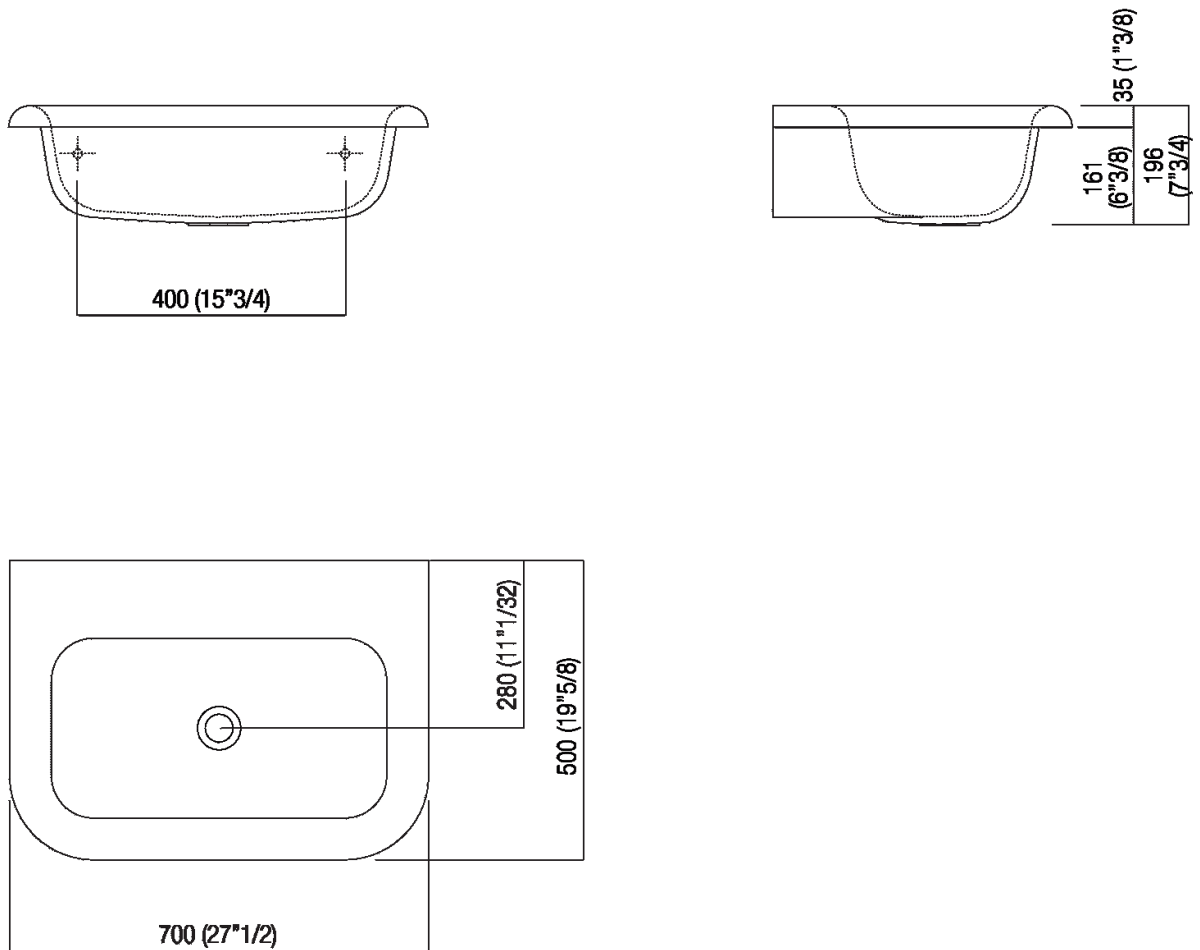

Lavabo indipendente senza foro per rubinetto  
 ACER07660R\_

Benedini Associati, 2009

Lavabo in Cristalplant® biobased bianco o bicolore (esterno soft touch grigio scuro RAL7021 o grigio chiaro RAL7044); senza foro per rubinetto. A scarico libero, compreso kit di fissaggio. Utilizza piletta .MET0563. Il lavabo &#232; disponibile anche con colori a scelta del cliente (maggiorazione del 15%).

**Finiture**

Bianco/grigio scuro

Bianco/grigio chiaro

Bianco

**Materiali**

Cristalplant® biobased

Altezza:	19.6 cm	7" 3/4 inches
Larghezza:	70 cm	27" 1/2 inches
Peso:	12 kg	26 lbs
Profondit� :	50 cm	19" 3/4 inches
Confezione:	60 x 80 x 30 cm	23" 5/8 x 31" 4/8 x 11" 6/8 inches
Peso della confezione:	15 kg	33 lbs

Dimensioni principali

**Quote di montaggio**

**Scarico per sifone a bottiglia**  
**Drain for bottle trap**

**\*h.consigliata / advised h.**

**Quote di montaggio**

**Scarico per sifone ad incasso**  
**Drain for concealed waste trap**

**Posizione rubinetteria, altezza consigliata**

**POSIZIONE RUBINETTERIA / TAP POSITION**

Altezza consigliata / Recommended height