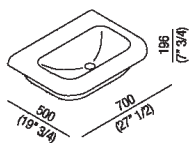

Lavabo indipendente senza foro per rubinetto  
 ACER07660R\_

Benedini Associati, 2009

Lavabo in Cristalplant® biobased bianco o bicolore (esterno soft touch grigio scuro RAL7021 o grigio chiaro RAL7044); senza foro per rubinetto. A scarico libero, compreso kit di fissaggio. Utilizza piletta .MET0563. Il lavabo &#232; disponibile anche con colori a scelta del cliente (maggiorazione del 15%).

**Finiture**

Bianco/grigio scuro

Bianco/grigio chiaro

Bianco

**Materiali**

Cristalplant® biobased

Altezza:	19.6 cm	7" 3/4 inches
Larghezza:	70 cm	27" 1/2 inches
Peso:	12 kg	26 lbs
Profondit� :	50 cm	19" 3/4 inches
Confezione:	60 x 80 x 30 cm	23" 5/8 x 31" 4/8 x 11" 6/8 inches
Peso della confezione:	15 kg	33 lbs

Dimensioni principali

**Quote di montaggio**

**Scarico per sifone a bottiglia**  
**Drain for bottle trap**

**\*h.consigliata / advised h.**

**Quote di montaggio**

**Scarico per sifone ad incasso**  
**Drain for concealed waste trap**