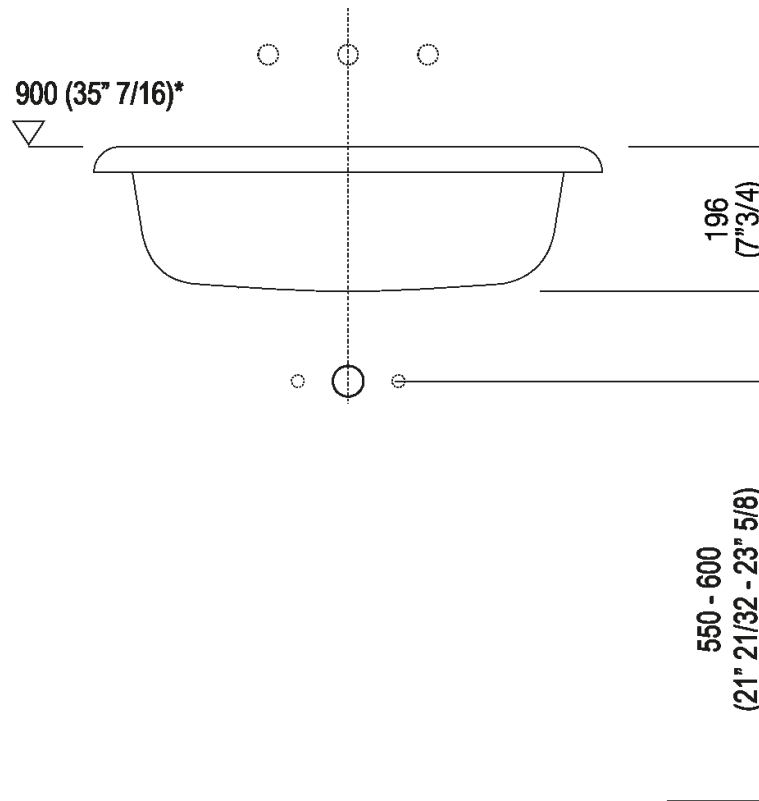

**Finiture**

Bianco/grigio scuro

Bianco/grigio chiaro

Bianco

**Materiali**

Cristalplant® biobased

Altezza:	19.6 cm	7" 3/4 inches
Larghezza:	70 cm	27" 1/2 inches
Peso:	12 kg	26 lbs
Profondit� :	50 cm	19" 3/4 inches
Confezione:	60 x 80 x 30 cm	23" 5/8 x 31" 4/8 x 11" 6/8 inches
Peso della confezione:	15 kg	33 lbs

Dimensioni principali

**Quote di montaggio**

**Scarico per sifone a bottiglia**  
**Drain for bottle trap**

**\*h.consigliata / advised h.**

**Quote di montaggio**

**Scarico per sifone ad incasso**  
**Drain for concealed waste trap**

**\*h.consigliata / advised h.**

**Quote di montaggio**

**Scarico per sifone ad incasso e piletta con canotto fisso**  
**Drain for concealed waste trap with not adjustable pipe**

**\*h.consigliata / advised h.**

**Posizione rubinetteria, altezza consigliata**

**POSIZIONE RUBINETTERIA / TAP POSITION**

Altezza consigliata / Recommended height