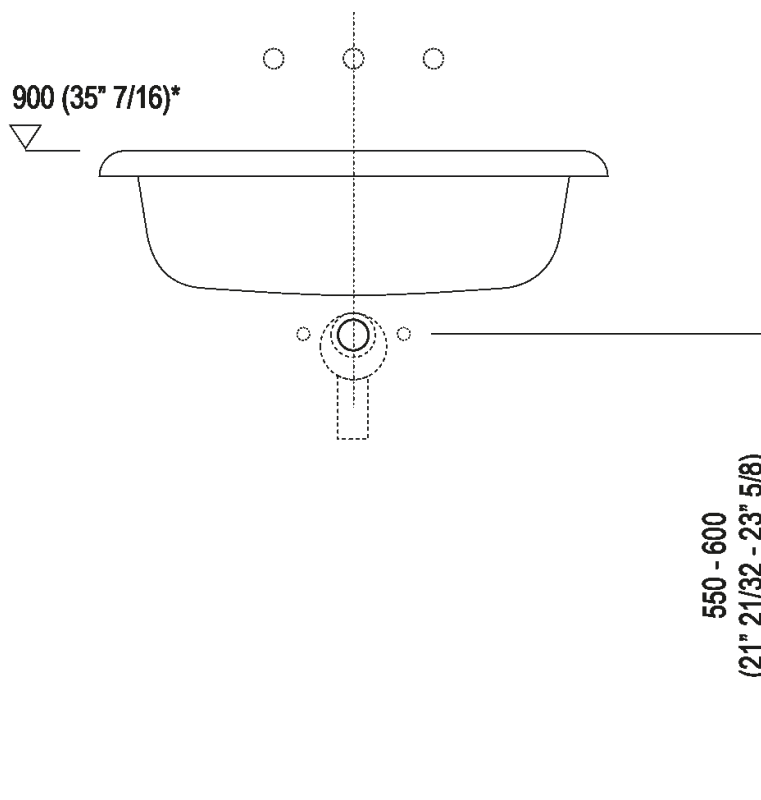

**Finiture**

Bianco/grigio scuro

Bianco/grigio chiaro

Bianco

**Materiali**

Cristalplant® biobased

Altezza:	19.6 cm	7" 3/4 inches
Larghezza:	70 cm	27" 1/2 inches
Peso:	12 kg	26 lbs
Profondit� :	50 cm	19" 3/4 inches
Confezione:	60 x 80 x 30 cm	23" 5/8 x 31" 4/8 x 11" 6/8 inches
Peso della confezione:	15 kg	33 lbs

Dimensioni principali

**Quote di montaggio**

**Scarico per sifone a bottiglia**  
**Drain for bottle trap**

**\*h.consigliata / advised h.**

**Quote di montaggio**

**Scarico per sifone ad incasso**  
**Drain for concealed waste trap**

**\*h.consigliata / advised h.**

**Quote di montaggio**

**Scarico per sifone ad incasso e piletta con canotto fisso**  
**Drain for concealed waste trap with not adjustable pipe**

**\*h.consigliata / advised h.**

**Posizione rubinetteria, altezza consigliata**

**POSIZIONE RUBINETTERIA / TAP POSITION**

Altezza consigliata / Recommended height