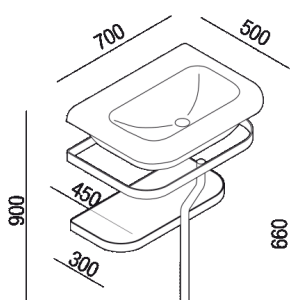

Struttura con porta salviette e ripiano
 ACER0767_

Benedini Associati, 2009

Lavabo in Cristalplant® biobased dalle linee
 eleganti.

Finiture

-  Verniciato grigio scuro
-  Verniciato grigio chiaro opaco
-  Brunito spazzolato
-  Bianco
-  Verniciato bianco

Materiali

-  Acciaio inox
-  Cristalplant®

Struttura disponibile in acciaio verniciato in bianco, grigio chiaro (RAL7044), grigio scuro (RAL7021) o brunito spazzolato con porta salviette e ripiano porta oggetti laccato bianco. Lavabo e struttura sono possibili anche con colori a scelta del cliente con maggiorazione del 15%. Altri trattamenti sulla struttura possono essere forniti con costo da preventivare.

Altezza:	66 cm	25" 63/64 inches
Larghezza:	66 cm	25" 63/64 inches
Peso:	8 kg	17 lbs
Profondità :	45 cm	17" 23/32 inches
Confezione:	127 x 92 x 52 cm	50" x 36" 7/32 x 20" 15/32 inches
Peso della confezione:	9 kg	20 lbs