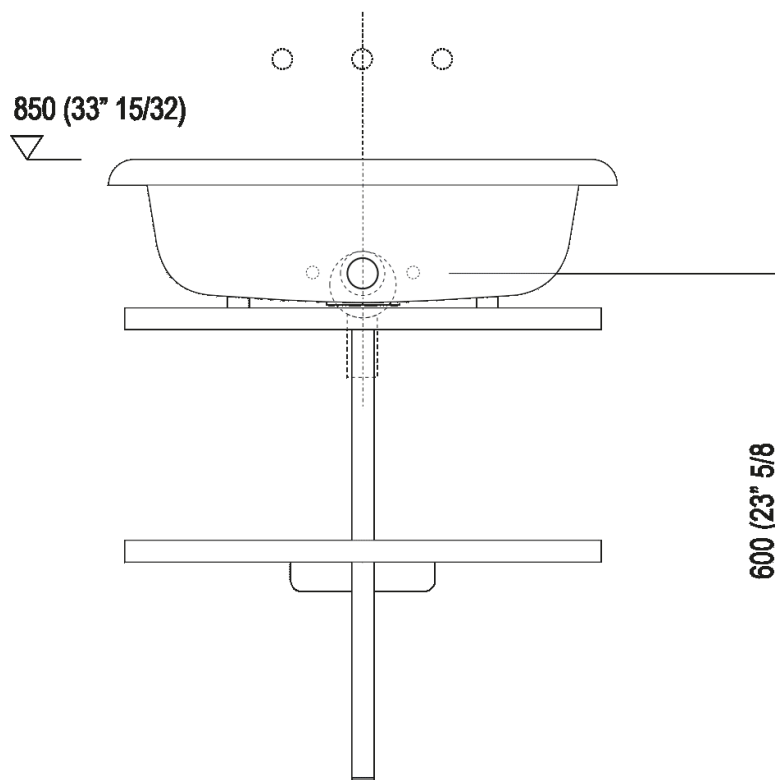

Altezza:	66 cm	25" 63/64 inches
Larghezza:	66 cm	25" 63/64 inches
Peso:	8 kg	17 lbs
Profondità :	45 cm	17" 23/32 inches
Confezione:	127 x 92 x 52 cm	50" x 36" 7/32 x 20" 15/32 inches
Peso della confezione:	9 kg	20 lbs

Dimensioni principali

Quote di montaggio

Scarico per sifone a bottiglia
Drain for bottle trap

Quote di montaggio

Scarico per sifone ad incasso
Drain for concealed waste trap

Quote di montaggio

Scarico per sifone ad incasso e piletta con canotto fisso
Drain for concealed waste trap with not adjustable pipe