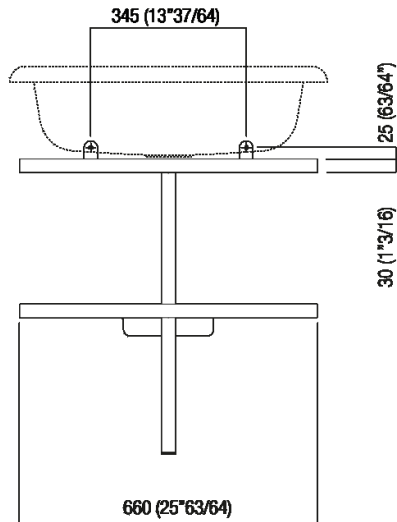

Altezza:	66 cm	25" 63/64 inches
Larghezza:	66 cm	25" 63/64 inches
Peso:	8 kg	17 lbs
Profondità :	45 cm	17" 23/32 inches
Confezione:	127 x 92 x 52 cm	50" x 36" 7/32 x 20" 15/32 inches
Peso della confezione:	9 kg	20 lbs

Dimensioni principali

Quote di montaggio

Scarico per sifone a bottiglia
Drain for bottle trap

Quote di montaggio

Scarico per sifone ad incasso
Drain for concealed waste trap

Quote di montaggio

Scarico per sifone ad incasso e piletta con canotto fisso
Drain for concealed waste trap with not adjustable pipe