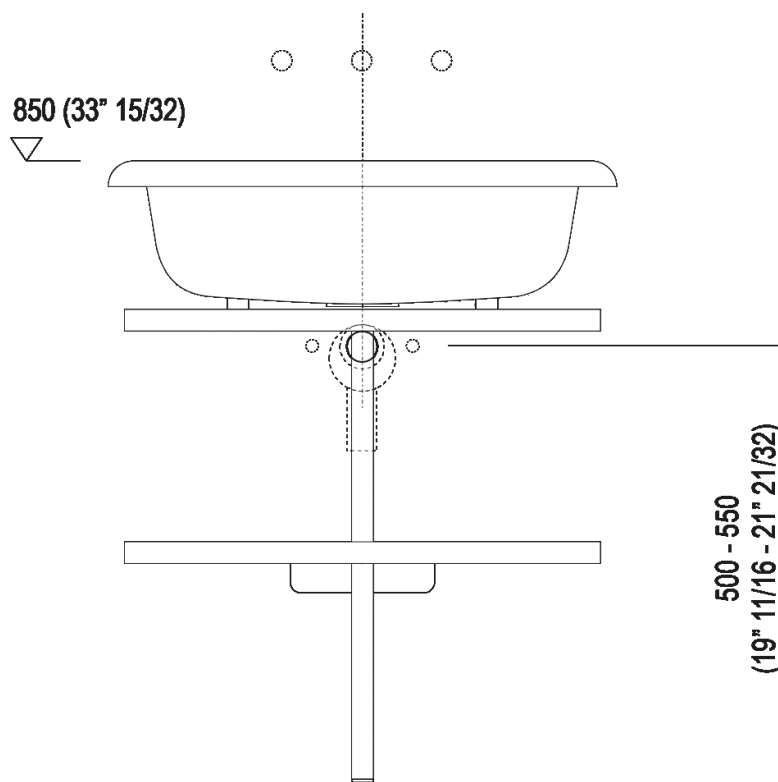

Altezza:	66 cm	25" 63/64 inches
Larghezza:	66 cm	25" 63/64 inches
Peso:	8 kg	17 lbs
Profondità :	45 cm	17" 23/32 inches
Confezione:	127 x 92 x 52 cm	50" x 36" 7/32 x 20" 15/32 inches
Peso della confezione:	9 kg	20 lbs

Dimensioni principali

Quote di montaggio

Scarico per sifone a bottiglia
Drain for bottle trap

Quote di montaggio

Scarico per sifone ad incasso
Drain for concealed waste trap

Quote di montaggio

Scarico per sifone ad incasso e piletta con canotto fisso
Drain for concealed waste trap with not adjustable pipe