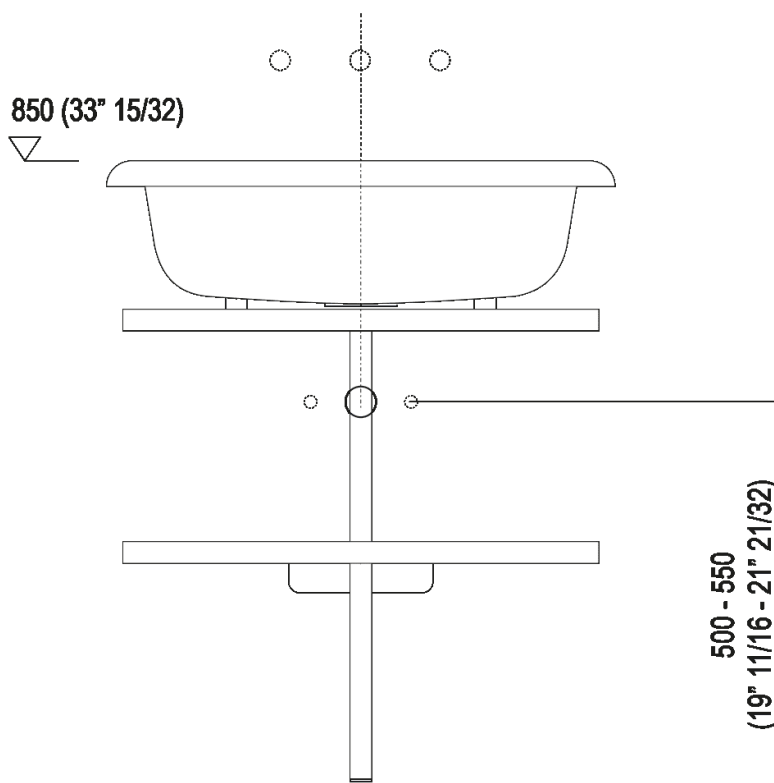

Altezza:	66 cm	25" 63/64 inches
Larghezza:	66 cm	25" 63/64 inches
Peso:	8 kg	17 lbs
Profondità :	45 cm	17" 23/32 inches
Confezione:	127 x 92 x 52 cm	50" x 36" 7/32 x 20" 15/32 inches
Peso della confezione:	9 kg	20 lbs

Dimensioni principali

Quote di montaggio

Scarico per sifone a bottiglia
Drain for bottle trap

Quote di montaggio

Scarico per sifone ad incasso
Drain for concealed waste trap

Quote di montaggio

Scarico per sifone ad incasso e piletta con canotto fisso
Drain for concealed waste trap with not adjustable pipe