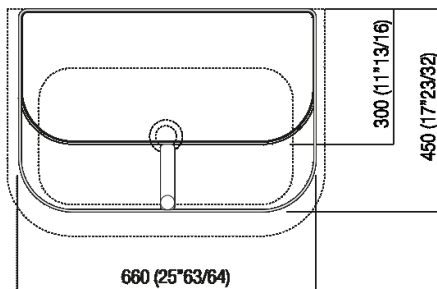

Dimensioni principali