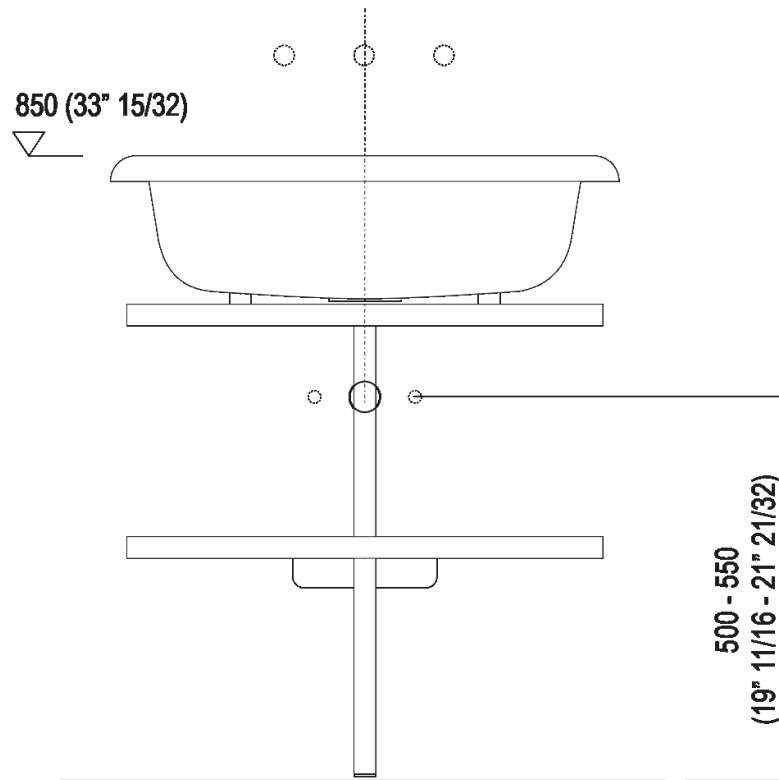

Altezza:	66 cm	25" 63/64 inches
Larghezza:	66 cm	25" 63/64 inches
Peso:	8 kg	17 lbs
Profondità :	45 cm	17" 23/32 inches
Confezione:	127 x 92 x 52 cm	50" x 36" 7/32 x 20" 15/32 inches
Peso della confezione:	9 kg	20 lbs

Main dimensions

Installation notes

Scarico per sifone a bottiglia
Drain for bottle trap

Installation notes

Scarico per sifone ad incasso
Drain for concealed waste trap

Installation notes

Scarico per sifone ad incasso e piletta con canotto fisso
Drain for concealed waste trap with not adjustable pipe