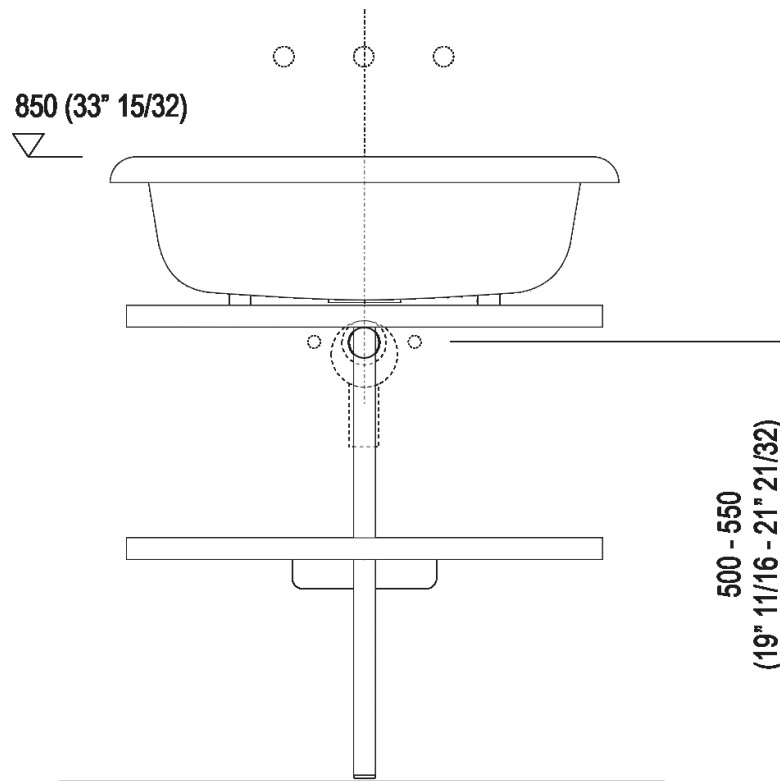

Altezza:	66 cm	25" 63/64 inches
Larghezza:	66 cm	25" 63/64 inches
Peso:	8 kg	17 lbs
Profondità :	45 cm	17" 23/32 inches
Confezione:	127 x 92 x 52 cm	50" x 36" 7/32 x 20" 15/32 inches
Peso della confezione:	9 kg	20 lbs

Main dimensions

Installation notes

Scarico per sifone a bottiglia
Drain for bottle trap

Installation notes

Scarico per sifone ad incasso
Drain for concealed waste trap

Installation notes

Scarico per sifone ad incasso e piletta con canotto fisso
Drain for concealed waste trap with not adjustable pipe