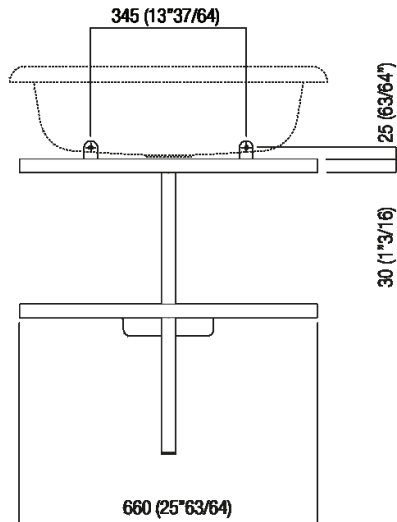

Altezza:	66 cm	25" 63/64 inches
Larghezza:	66 cm	25" 63/64 inches
Peso:	8 kg	17 lbs
Profondità :	45 cm	17" 23/32 inches
Confezione:	127 x 92 x 52 cm	50" x 36" 7/32 x 20" 15/32 inches
Peso della confezione:	9 kg	20 lbs

Main dimensions

Installation notes

Scarico per sifone a bottiglia
Drain for bottle trap

Installation notes

Scarico per sifone ad incasso
Drain for concealed waste trap

Installation notes

Scarico per sifone ad incasso e piletta con canotto fisso
Drain for concealed waste trap with not adjustable pipe