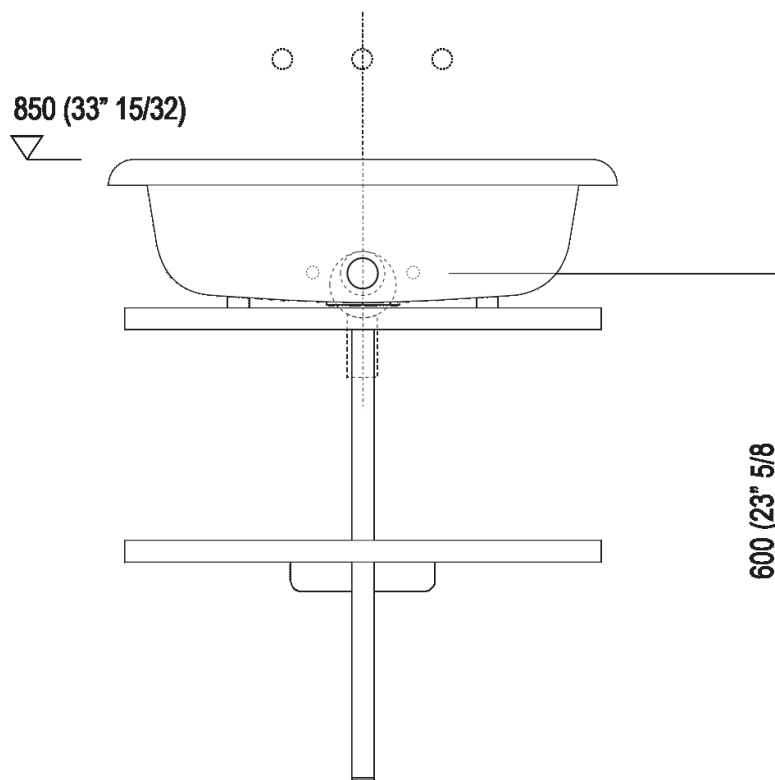

Altezza:	66 cm	25" 63/64 inches
Larghezza:	66 cm	25" 63/64 inches
Peso:	8 kg	17 lbs
Profondità :	45 cm	17" 23/32 inches
Confezione:	127 x 92 x 52 cm	50" x 36" 7/32 x 20" 15/32 inches
Peso della confezione:	9 kg	20 lbs

Main dimensions

Installation notes

Scarico per sifone a bottiglia
Drain for bottle trap

Installation notes

Scarico per sifone ad incasso
Drain for concealed waste trap

Installation notes

Scarico per sifone ad incasso e piletta con canotto fisso
Drain for concealed waste trap with not adjustable pipe