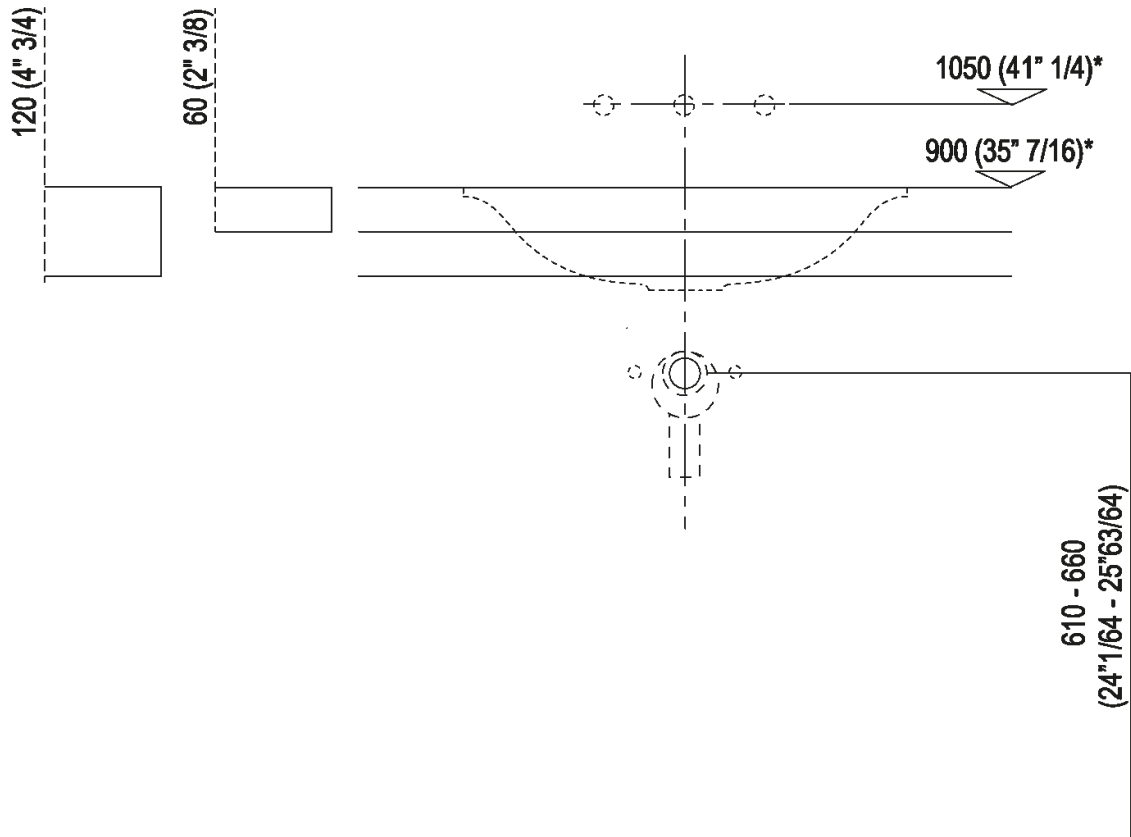

Scarico per sifone a bottiglia
Drain for bottle trap
 *h.consigliata / advised h.

Quote di montaggio: piani spessore cm 6 e cm 12,
 autoportanti/freestanding

Scarico per sifone ad incasso e piletta con canotto fisso
Drain for concealed waste trap with not adjustable pipe

*h.consigliata / advised h.

Quote di montaggio: piani spessore cm 6 e cm 12,
 autoportanti/freestanding

Scarico per sifone ad incasso
Drain for concealed waste trap

*h.consigliata / advised h.

Forature per lavabi ad incasso e rubinetti su piani

PIANO cm 50 / COUNTERTOP cm 50

Posizione standard per rubinetto su piano
Standard position for top mounted tap

Posizione standard per rubinetto a parete
Standard position for wall mounted tap

Posizione speciale per rubinetto Sen a parete e Square con bocca curva
Special position for wall mounted tap Sen and Square white curved spout

Posizione rubinetteria, altezza consigliata

SEN

FEZ2 - LIMÓN - MEMORY - MEMORY MIX - SQUARE

H 100/110 mm
(3⁷/₈-4³/₈)

H 120 mm (4³/₄)