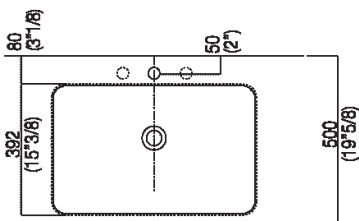

Scarico per sifone a bottiglia
Drain for bottle trap
 *h.consigliata / advised h.

Quote di montaggio: piani spessore cm 6 e cm 12,
 autoportanti/freestanding

Scarico per sifone ad incasso e piletta con canotto fisso
Drain for concealed waste trap with not adjustable pipe

*h.consigliata / advised h.

Quote di montaggio: piani spessore cm 6 e cm 12,
 autoportanti/freestanding

Scarico per sifone ad incasso
Drain for concealed waste trap

*h.consigliata / advised h.

Forature per lavabi ad incasso e rubinetti su piani

PIANO cm 50 / COUNTERTOP cm 50

Posizione standard per rubinetto su piano
Standard position for top mounted tap

Posizione standard per rubinetto a parete
Standard position for wall mounted tap

Posizione speciale per rubinetto Sen a parete e Square con bocca curva
Special position for wall mounted tap Sen and Square white curved spout

Posizione rubinetteria, altezza consigliata

SEN

FEZ2 - LIMÓN - MEMORY - MEMORY MIX - SQUARE

H 100/110 mm
(3⁷/₈-4³/₈)

H 120 mm (4³/₄)