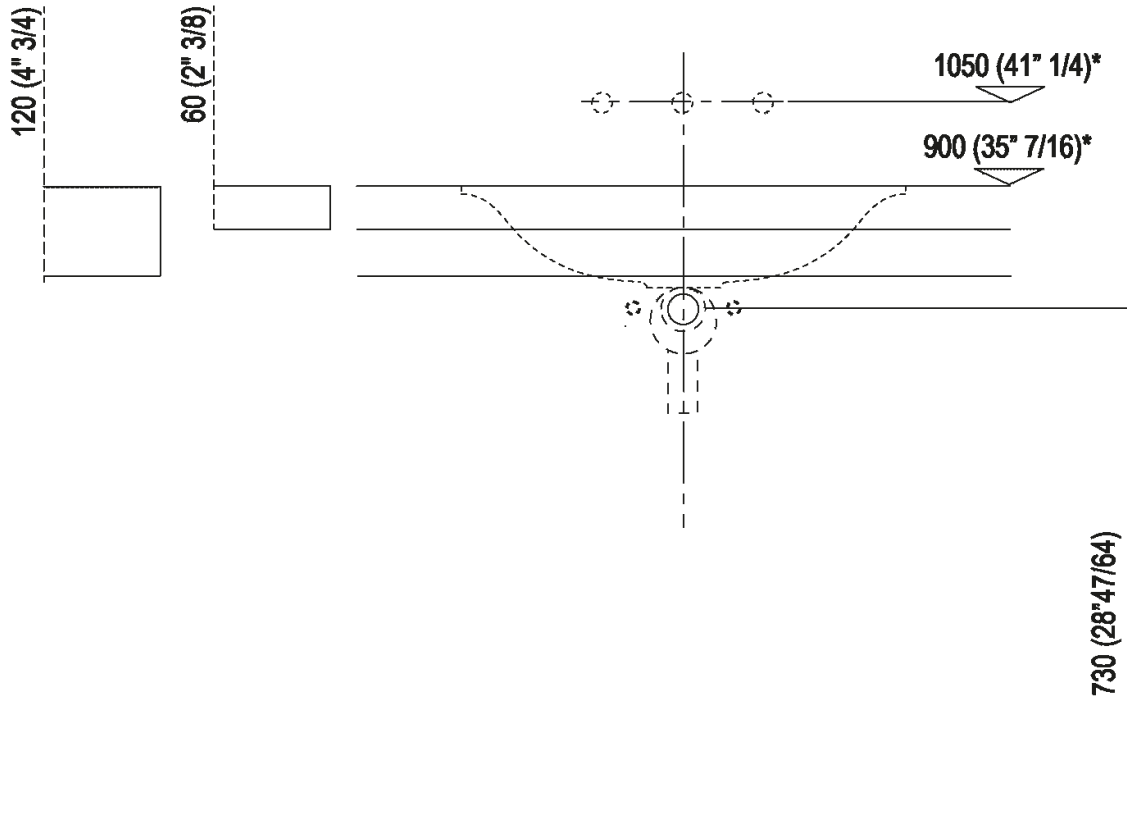

Quote di montaggio: piani spessore cm 6 e cm 12,
autoportanti/freestanding

Scarico per sifone ad incasso e piletta con canotto fisso
Drain for concealed waste trap with not adjustable pipe

*h.consigliata / advised h.