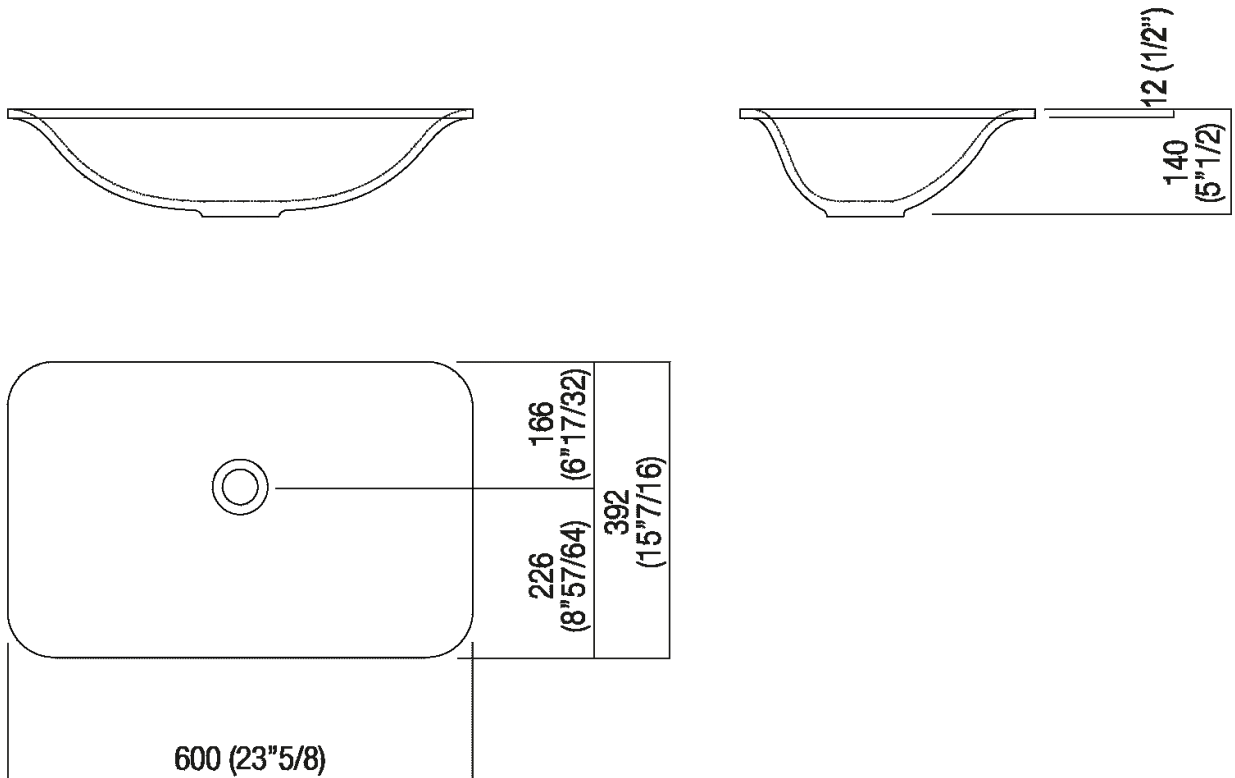

Lavabo ad incasso totale
 ACER0899Z

Benedini Associati, 2008

Lavabo da incasso in Cristalplant® biobased.

Finiture

Bianco

Materiali

Cristalplant® biobased

Lavabo ad incasso rettangolare in Cristalplant® biobased bianco, senza foro per rubinetto, a scarico libero. Utilizza piletta .MET0563 o, con sifone a scomparsa .PLA0456, .MET0418L o .MET0509L. Non è possibile l'inserimento del lavabo sul piano Flat XL con profondità cm 50 abbinato al contenitore portalavabo Plus. Non è possibile l'inserimento su piano Flat XL in marmo. Il lavabo è disponibile integrato nel piano Flat XL Ottocento 001 o Evoluzione Evo-Ottocento 001.

Altezza:	14 cm	5" 1/2 inches
Larghezza:	60 cm	23" 5/8 inches
Peso:	6 kg	13 lbs
Profondità :	39.2 cm	15" 7/16 inches
Confezione:	43 x 62 x 18 cm	16" 7/8 x 24" 3/8 x 7" 1/8 inches
Peso della confezione:	9 kg	20 lbs

Dimensioni principali

Quote di montaggio: piani spessore cm 3, in appoggio sui contenitori

Scarico per sifone a bottiglia e ad incasso
Drain for bottle trap and concealed waste trap

*h.consigliata / advised h.

Posizione rubinetteria, altezza consigliata

SEN

FEZ2 - LIMÓN - MEMORY - MEMORY MIX - SQUARE

H 100/110 mm
(3⁷/₈-4³/₈)

H 120 mm (4³/₄)