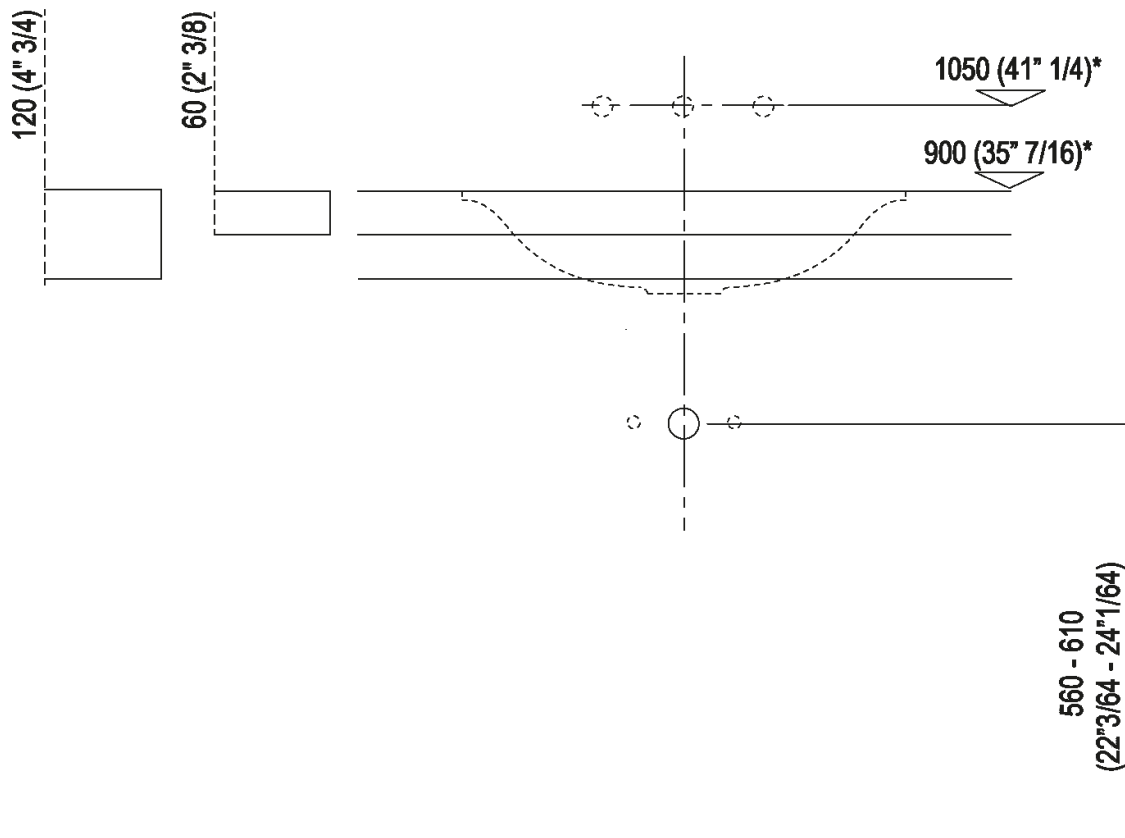

Dimensioni principali

Quote di montaggio: piani spessore cm 3, in appoggio sui contenitori

Scarico per sifone a bottiglia e ad incasso
Drain for bottle trap and concealed waste trap

*h.consigliata / advised h.

Quote di montaggio: piani spessore cm 6, in appoggio sui contenitori

Scarico per sifone a bottiglia e ad incasso
Drain for bottle trap and concealed waste trap

*h.consigliata / advised h.

Quote di montaggio: piani spessore cm 6 e cm 12,
 autoportanti/freestanding

PIANO cm 50 / COUNTERTOP cm 50

Posizione standard per rubinetto su piano
Standard position for top mounted tap

Posizione standard per rubinetto a parete
Standard position for wall mounted tap

Posizione speciale per rubinetto Sen a parete e Square con bocca curva
Special position for wall mounted tap Sen and Square white curved spout

Posizione rubinetteria, altezza consigliata

SEN

FEZ2 - LIMÓN - MEMORY - MEMORY MIX - SQUARE

H 100/110 mm
(3⁷/₈-4³/₈)

H 120 mm (4³/₄)