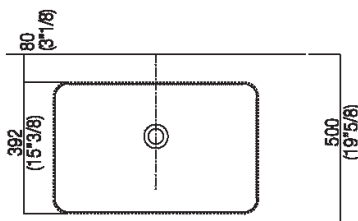

Scarico per sifone a bottiglia
Drain for bottle trap
 *h.consigliata / advised h.

Quote di montaggio: piani spessore cm 6 e cm 12,
 autoportanti/freestanding

Scarico per sifone ad incasso e piletta con canotto fisso
Drain for concealed waste trap with not adjustable pipe

*h.consigliata / advised h.

Quote di montaggio: piani spessore cm 6 e cm 12,
 autoportanti/freestanding

Scarico per sifone ad incasso
Drain for concealed waste trap

*h.consigliata / advised h.

Forature per lavabi ad incasso e rubinetti su piani

PIANO cm 50 / COUNTERTOP cm 50

Posizione standard per rubinetto su piano
Standard position for top mounted tap

Posizione standard per rubinetto a parete
Standard position for wall mounted tap

Posizione speciale per rubinetto Sen a parete e Square con bocca curva
Special position for wall mounted tap Sen and Square white curved spout

Posizione rubinetteria, altezza consigliata

SEN

FEZ2 - LIMÓN - MEMORY - MEMORY MIX - SQUARE

H 100/110 mm
(3⁷/₈-4³/₈)

H 120 mm (4³/₄)