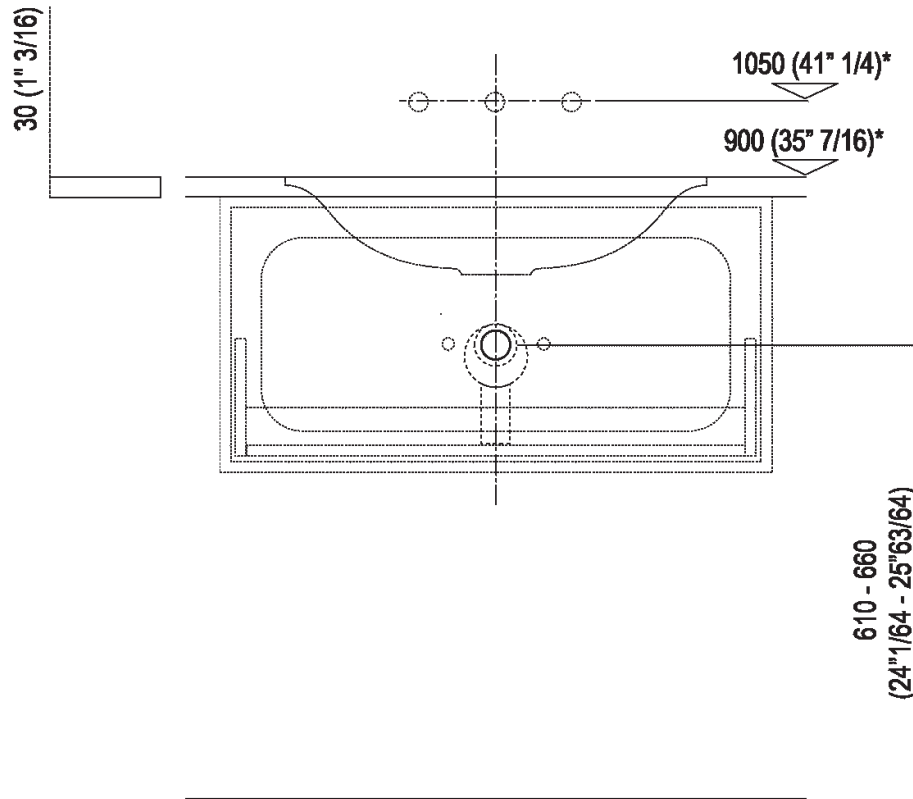

Altezza:	14 cm	5" 1/2 inches
Larghezza:	60 cm	23" 5/8 inches
Peso:	6 kg	13 lbs
Profondità :	39.2 cm	15" 7/16 inches
Confezione:	43 x 62 x 18 cm	16" 7/8 x 24" 3/8 x 7" 1/8 inches
Peso della confezione:	9 kg	20 lbs

Dimensioni principali

Quote di montaggio: piani spessore cm 3, in appoggio sui contenitori

Scarico per sifone a bottiglia e ad incasso
Drain for bottle trap and concealed waste trap

*h.consigliata / advised h.

Quote di montaggio: piani spessore cm 6, in appoggio sui contenitori

Scarico per sifone a bottiglia e ad incasso
Drain for bottle trap and concealed waste trap

*h.consigliata / advised h.

Quote di montaggio: piani spessore cm 6 e cm 12,
 autoportanti/freestanding

Posizione rubinetteria, altezza consigliata

SEN

FEZ2 - LIMÓN - MEMORY - MEMORY MIX - SQUARE

H 100/110 mm
(3⁷/₈-4³/₈)

H 120 mm (4³/₄)