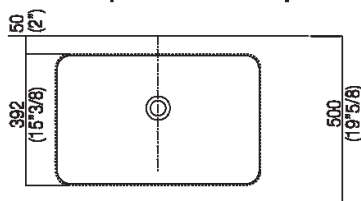

Altezza:	14 cm	5" 1/2 inches
Larghezza:	60 cm	23" 5/8 inches
Peso:	6 kg	13 lbs
Profondità :	39.2 cm	15" 7/16 inches
Confezione:	43 x 62 x 18 cm	16" 7/8 x 24" 3/8 x 7" 1/8 inches
Peso della confezione:	9 kg	20 lbs

*h.consigliata / advised h.

Quote di montaggio: piani spessore cm 6 e cm 12,
 autoportanti/freestanding

Scarico per sifone ad incasso
Drain for concealed waste trap

*h.consigliata / advised h.

Forature per lavabi ad incasso e rubinetti su piani

PIANO cm 50 / COUNTERTOP cm 50

Posizione standard per rubinetto su piano
Standard position for top mounted tap

Posizione standard per rubinetto a parete
Standard position for wall mounted tap

Posizione speciale per rubinetto Sen a parete e Square con bocca curva
Special position for wall mounted tap Sen and Square white curved spout

Posizione rubinetteria, altezza consigliata

SEN

FEZ2 - LIMÓN - MEMORY - MEMORY MIX - SQUARE

H 100/110 mm
(3⁷/₈-4³/₈)

H 120 mm (4³/₄)