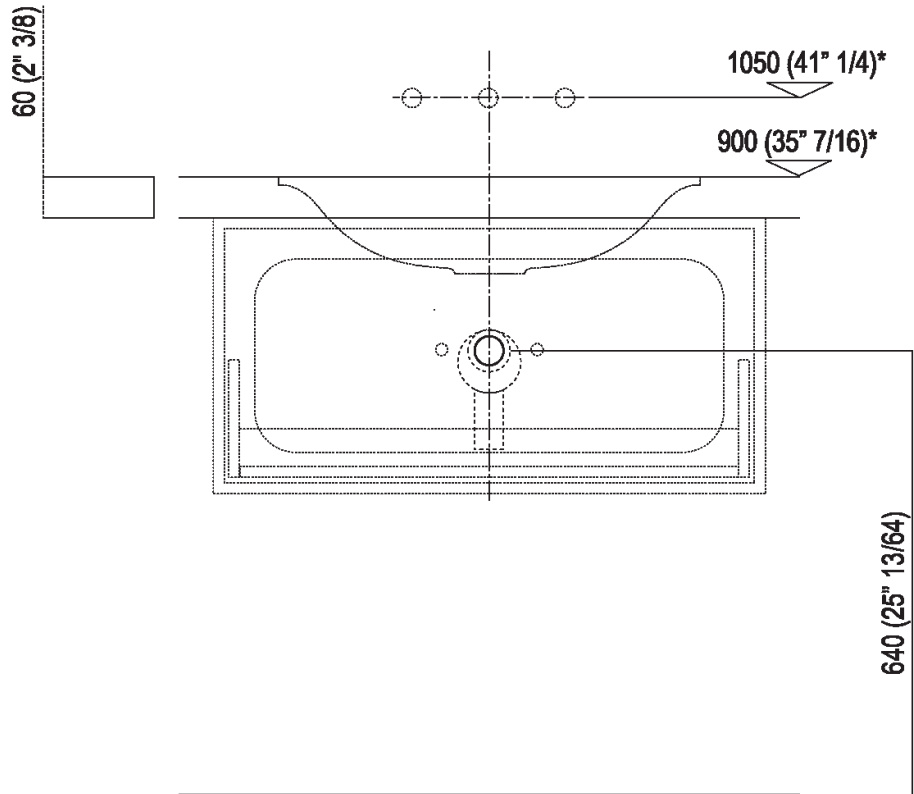

Altezza:	14 cm	5" 1/2 inches
Larghezza:	60 cm	23" 5/8 inches
Peso:	6 kg	13 lbs
Profondità :	39.2 cm	15" 7/16 inches
Confezione:	43 x 62 x 18 cm	16" 7/8 x 24" 3/8 x 7" 1/8 inches
Peso della confezione:	9 kg	20 lbs

Dimensioni principali

Quote di montaggio: piani spessore cm 3, in appoggio sui contenitori

Scarico per sifone a bottiglia e ad incasso
Drain for bottle trap and concealed waste trap

*h.consigliata / advised h.

Quote di montaggio: piani spessore cm 6, in appoggio sui contenitori

Scarico per sifone a bottiglia e ad incasso
Drain for bottle trap and concealed waste trap

*h.consigliata / advised h.

Quote di montaggio: piani spessore cm 6 e cm 12,
 autoportanti/freestanding

Posizione rubinetteria, altezza consigliata

SEN

FEZ2 - LIMÓN - MEMORY - MEMORY MIX - SQUARE

H 100/110 mm
(3⁷/₈-4³/₈)

H 120 mm (4³/₄)