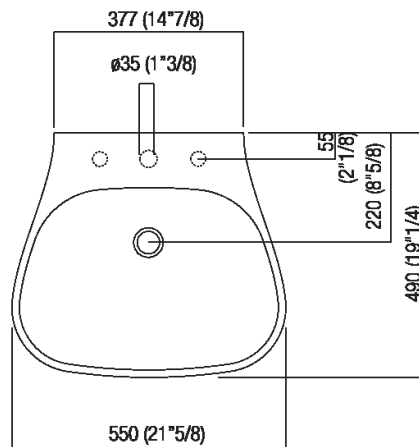

Lavabo indipendente con fori per rubinetto
 ACER08953R_

Patricia Urquiola, 2004

Lavabo indipendente in ceramica dalle linee
 morbide e pulite.

Lavabo sagomato in ceramica bianca, bicolore (esterno grigio RAL7021) o con
 decoro floreale grigio, con uno, tre o senza fori per rubinetteria; completo di foro per
 troppo pieno con ghiera in acciaio inox lucido e kit di fissaggio. Utilizza piletta
 .MET0346P o .MET0562.

Altezza:	18 cm	7" 1/8 inches
Larghezza:	55 cm	21" 5/8 inches
Peso:	20 kg	44 lbs
Profondità :	49 cm	19" 1/4 inches
Capacità :	7.5 l	2 gal
Confezione:	52 x 62 x 26 cm	20" 4/8 x 24" 3/8 x 10" 2/8 inches
Peso della confezione:	25 kg	55 lbs

Finiture

-  Bianco lucido
-  Bianco opaco
-  Bianco/grigio scuro

Materiali

-  Ceramica

Dimensioni principali

Quote di montaggio

Scarico per sifone a bottiglia
Drain for bottle trap

*h.consigliata / advised h.