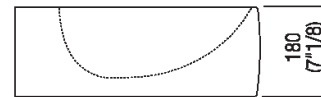

Altezza:	18 cm	7" 1/8 inches
Larghezza:	55 cm	21" 5/8 inches
Peso:	20 kg	44 lbs
Profondità :	49 cm	19" 1/4 inches
Capacità :	7.5 l	2 gal
Confezione:	52 x 62 x 26 cm	20" 4/8 x 24" 3/8 x 10" 2/8 inches
Peso della confezione:	25 kg	55 lbs

Finiture

-  Bianco lucido
-  Bianco opaco
-  Bianco/grigio scuro

Materiali

-  Ceramica

Dimensioni principali

Quote di montaggio

Scarico per sifone a bottiglia
Drain for bottle trap

*h.consigliata / advised h.