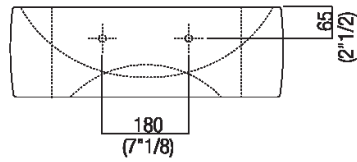

Altezza:	18 cm	7" 1/8 inches
Larghezza:	55 cm	21" 5/8 inches
Peso:	20 kg	44 lbs
Profondità :	49 cm	19" 1/4 inches
Capacità :	7.5 l	2 gal
Confezione:	52 x 62 x 26 cm	20" 4/8 x 24" 3/8 x 10" 2/8 inches
Peso della confezione:	25 kg	55 lbs

Finiture

-  Bianco lucido
-  Bianco opaco
-  Bianco/grigio scuro

Materiali

-  Ceramica

Dimensioni principali

Quote di montaggio

Scarico per sifone a bottiglia
Drain for bottle trap

*h.consigliata / advised h.