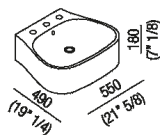

Lavabo indipendente con fori per rubinetto
 ACER08953R_

Patricia Urquiola, 2004

Lavabo indipendente in ceramica dalle linee
 morbide e pulite.

Lavabo sagomato in ceramica bianca, bicolore (esterno grigio RAL7021) o con
 decoro floreale grigio, con uno, tre o senza fori per rubinetteria; completo di foro per
 troppo pieno con ghiera in acciaio inox lucido e kit di fissaggio. Utilizza piletta
 .MET0346P o .MET0562.

Altezza:	18 cm	7" 1/8 inches
Larghezza:	55 cm	21" 5/8 inches
Peso:	20 kg	44 lbs
Profondità :	49 cm	19" 1/4 inches
Capacità :	7.5 l	2 gal
Confezione:	52 x 62 x 26 cm	20" 4/8 x 24" 3/8 x 10" 2/8 inches
Peso della confezione:	25 kg	55 lbs

Finiture

-  Bianco lucido
-  Bianco opaco
-  Bianco/grigio scuro

Materiali

-  Ceramica

Dimensioni principali

Quote di montaggio

Scarico per sifone a bottiglia
Drain for bottle trap

*h.consigliata / advised h.