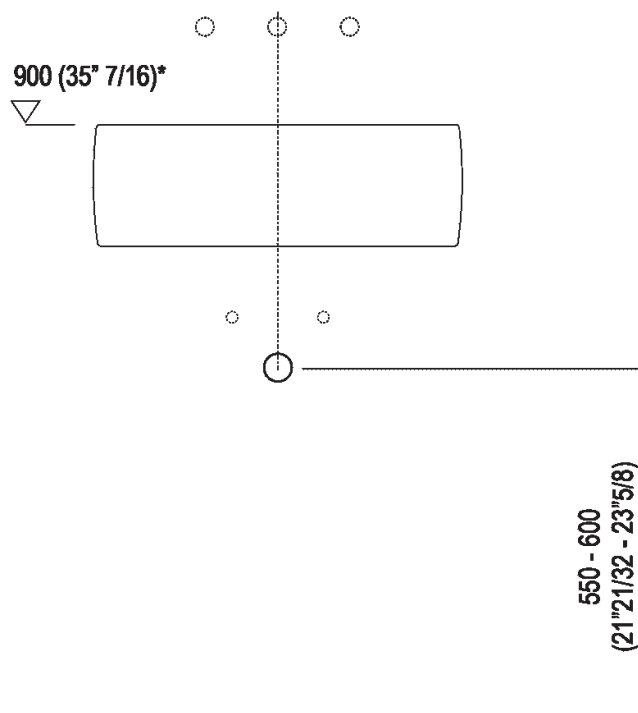

Lavabo indipendente con fori per rubinetto
 ACER08953R_

Patricia Urquiola, 2004

Lavabo indipendente in ceramica dalle linee
 morbide e pulite.

Lavabo sagomato in ceramica bianca, bicolore (esterno grigio RAL7021) o con
 decoro floreale grigio, con uno, tre o senza fori per rubinetteria; completo di foro per
 troppo pieno con ghiera in acciaio inox lucido e kit di fissaggio. Utilizza piletta
 .MET0346P o .MET0562.

Altezza:	18 cm	7" 1/8 inches
Larghezza:	55 cm	21" 5/8 inches
Peso:	20 kg	44 lbs
Profondità :	49 cm	19" 1/4 inches
Capacità :	7.5 l	2 gal
Confezione:	52 x 62 x 26 cm	20" 4/8 x 24" 3/8 x 10" 2/8 inches
Peso della confezione:	25 kg	55 lbs

Finiture

-  Bianco lucido
-  Bianco opaco
-  Bianco/grigio scuro

Materiali

-  Ceramica

Dimensioni principali

Quote di montaggio

Scarico per sifone a bottiglia
Drain for bottle trap

*h.consigliata / advised h.