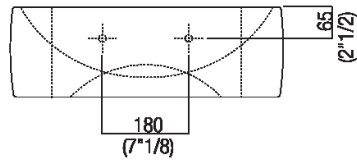

Altezza:	18 cm	7" 1/8 inches
Larghezza:	55 cm	21" 5/8 inches
Peso:	20 kg	44 lbs
Profondità :	49 cm	19" 1/4 inches
Capacità:	7.5 l	2 gal
Confezione:	52 x 62 x 26 cm	20" 4/8 x 24" 3/8 x 10" 2/8 inches
Peso della confezione:	25 kg	55 lbs

Finiture

-  Glossy white
-  Matt white
-  White/dark grey

Materiali

-  Ceramic

Main dimensions

Installation notes

Scarico per sifone a bottiglia
Drain for bottle trap

*h.consigliata / advised h.