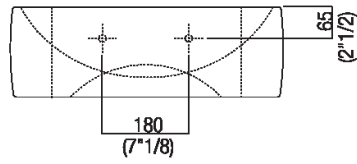

Dimensioni principali