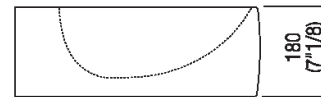

Dimensioni principali