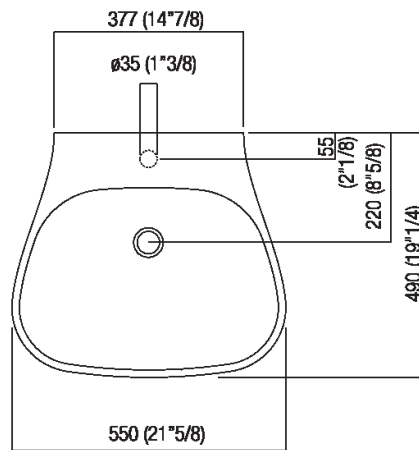

Materiali

-  Ceramica

Lavabo sagomato in ceramica bianca, bicolore (esterno grigio RAL7021) o con decoro floreale grigio, con uno, tre o senza fori per rubinetteria; completo di foro per troppo pieno con ghiera in acciaio inox lucido e kit di fissaggio. Utilizza piletta .MET0346P o .MET0562.

Altezza:	18 cm	7" 1/8 inches
Larghezza:	55 cm	21" 5/8 inches
Peso:	20 kg	44 lbs
Profondità :	49 cm	19" 1/4 inches
Capacità :	7.5 l	2 gal
Confezione:	52 x 62 x 26 cm	20" 4/8 x 24" 3/8 x 10" 2/8 inches
Peso della confezione:	25 kg	55 lbs

Dimensioni principali

Quote di montaggio

Scarico per sifone a bottiglia
Drain for bottle trap

*h.consigliata / advised h.