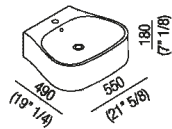

Lavabo indipendente con foro per rubinetto
ACER08951R_

Patricia Urquiola, 2004

Lavabo indipendente in ceramica dalle linee morbide e pulite.