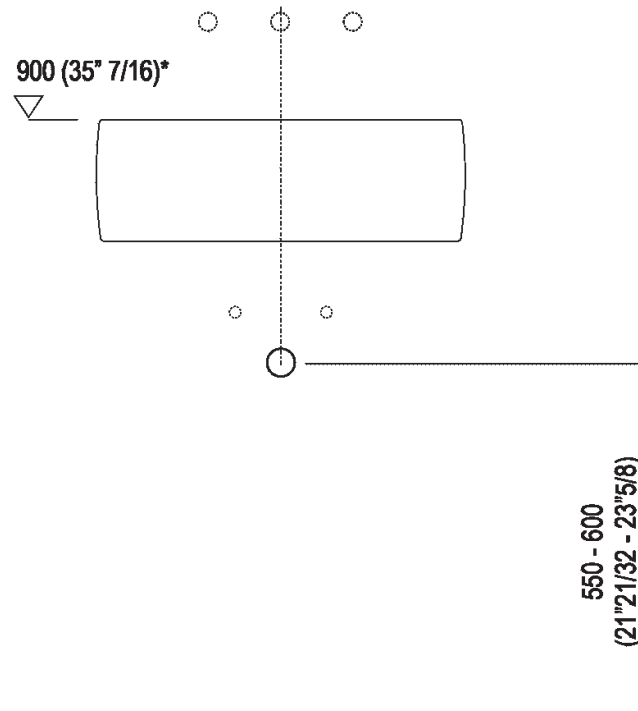

Materiali

-  Ceramica

Lavabo sagomato in ceramica bianca, bicolore (esterno grigio RAL7021) o con decoro floreale grigio, con uno, tre o senza fori per rubinetteria; completo di foro per troppo pieno con ghiera in acciaio inox lucido e kit di fissaggio. Utilizza piletta .MET0346P o .MET0562.

Altezza:	18 cm	7" 1/8 inches
Larghezza:	55 cm	21" 5/8 inches
Peso:	20 kg	44 lbs
Profondità :	49 cm	19" 1/4 inches
Capacità :	7.5 l	2 gal
Confezione:	52 x 62 x 26 cm	20" 4/8 x 24" 3/8 x 10" 2/8 inches
Peso della confezione:	25 kg	55 lbs

Dimensioni principali

Quote di montaggio

Scarico per sifone a bottiglia
Drain for bottle trap

*h.consigliata / advised h.