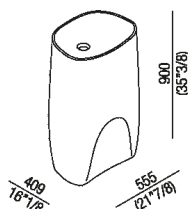

Lavabo a colonna in marmo predisposto per scarico a pavimento
 ACER0896F_

Patricia Urquiola, 2007

Lavabo in Cristalplant® biobased bianco o in marmo.

Lavabo sagomato in marmo, con appoggio a terra, senza foro per rubinetto, a scarico libero, compreso di kit di fissaggio. Versione ad isola. Utilizza piletta .MET0563. ed è obbligatorio l'inserimento del sifone .MET0519.

Altezza:	90 cm	35"3/8 inches
Larghezza:	55.5 cm	21"7/8 inches
Peso:	245 kg	540 lbs
Profondità :	40.9 cm	16"1/8 inches
Confezione:	52 x 66 x 100 cm	20"4/8 x 26" x 39"3/8 inches
Peso della confezione:	265 kg	584 lbs

Finiture

- Nero Marquina
- Emperador dark
- Grigio Carnico
- Bianco di Carrara
- Verde Alpi

Materiali

- Marmo

Dimensioni principali

Quote di montaggio

		A
FEZ2	AFEZ004	140 (5*1/2)
	ARUB146	140 (5*1/2)
MEMORY	AMEM323	190 7*31/64
	ARUB1092	190 7*31/64
SEN	ASEN0962N	110 (4*3/8)
SQUARE	ARUB1096	110 (4*3/8)
	ARUB1020*	110 (4*3/8)