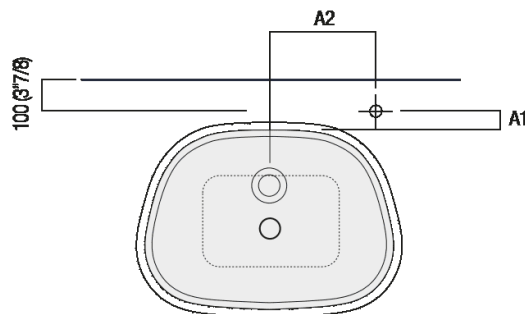

Altezza:	90 cm	35"3/8 inches
Larghezza:	55.5 cm	21"7/8 inches
Peso:	245 kg	540 lbs
Profondità :	40.9 cm	16"1/8 inches
Confezione:	52 x 66 x 100 cm	20"4/8 x 26" x 39"3/8 inches
Peso della confezione:	265 kg	584 lbs

Finiture

- Nero Marquina
- Emperador dark
- Grigio Carnico
- Bianco di Carrara
- Verde Alpi

Materiali

- Marmo

Dimensioni principali

Quote di montaggio

		A
FEZ2	AFEZ004	140 (5*1/2)
	ARUB146	140 (5*1/2)
MEMORY	AMEM323	190 7*31/64
	ARUB1092	190 7*31/64
SEN	ASEN0962N	110 (4*3/8)
SQUARE	ARUB1096	110 (4*3/8)
	ARUB1020*	110 (4*3/8)

*ad esaurimento / while stocks last

Quote di montaggio

		A1	A2
FEZ 2A	FEZ004	70 (2 ³ / ₄)	280 (11 ¹ / ₂)
	ARUB146	140 (5 ¹ / ₂)	280 (11 ¹ / ₂)
MEMORY	AMEM323	80 (3 ⁵ / ₃₂)	290 (11 ²⁷ / ₆₄)
	ARUB1092	80 (3 ⁵ / ₃₂)	290 (11 ²⁷ / ₆₄)
SEN	ASEN0962N	45 (1 ³ / ₄)	250 (9 ⁷ / ₈)
SQUARE	ARUB1096	0	210 (8 ¹ / ₂)
	ARUB1020*	0	210 (8 ¹ / ₂)