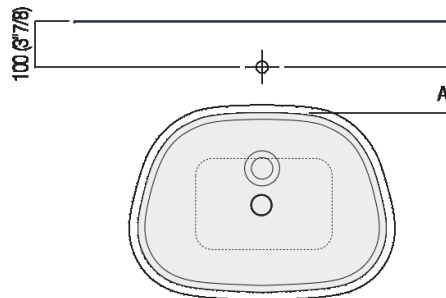

Altezza:	90 cm	35"3/8 inches
Larghezza:	55.5 cm	21"7/8 inches
Peso:	245 kg	540 lbs
Profondità :	40.9 cm	16"1/8 inches
Confezione:	52 x 66 x 100 cm	20"4/8 x 26" x 39"3/8 inches
Peso della confezione:	265 kg	584 lbs

Finiture

- Nero Marquina
- Emperador dark
- Grigio Carnico
- Bianco di Carrara
- Verde Alpi

Materiali

- Marmo

Dimensioni principali

Quote di montaggio

		A
FEZ2	AFEZ004	140 (5*1/2)
	ARUB146	140 (5*1/2)
MEMORY	AMEM323	190 7*31/64
	ARUB1092	190 7*31/64
SEN	ASEN0962N	110 (4*3/8)
SQUARE	ARUB1096	110 (4*3/8)
	ARUB1020*	110 (4*3/8)

*ad esaurimento / while stocks last

Quote di montaggio

		A1	A2
FEZ 2A	FEZ004	70 (2 ³ / ₄)	280 (11 ¹ / ₂)
	ARUB146	140 (5 ¹ / ₂)	280 (11 ¹ / ₂)
MEMORY	AMEM323	80 (3 ⁵ / ₃₂)	290 (11 ²⁷ / ₆₄)
	ARUB1092	80 (3 ⁵ / ₃₂)	290 (11 ²⁷ / ₆₄)
SEN	ASEN0962N	45 (1 ³ / ₄)	250 (9 ⁷ / ₈)
SQUARE	ARUB1096	0	210 (8 ¹ / ₂)
	ARUB1020*	0	210 (8 ¹ / ₂)