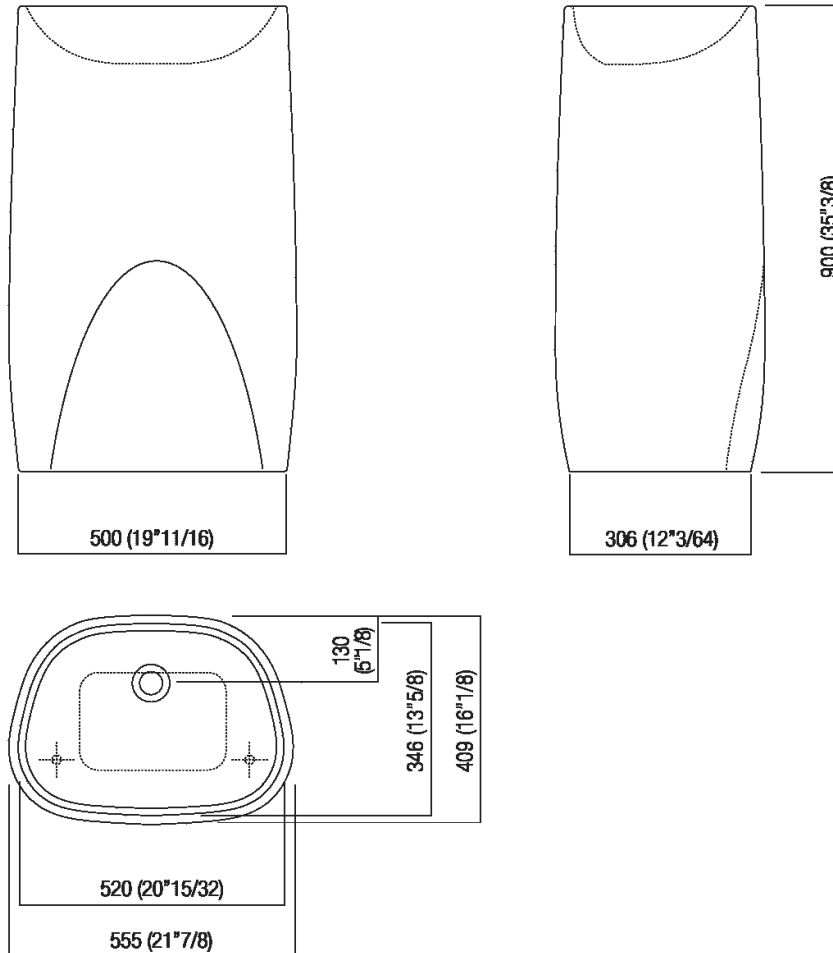

Altezza:	90 cm	35"3/8 inches
Larghezza:	55.5 cm	21"7/8 inches
Peso:	245 kg	540 lbs
Profondità :	40.9 cm	16"1/8 inches
Confezione:	52 x 66 x 100 cm	20"4/8 x 26" x 39"3/8 inches
Peso della confezione:	265 kg	584 lbs

Finiture

- Nero Marquina
- Emperador dark
- Grigio Carnico
- Bianco di Carrara
- Verde Alpi

Materiali

- Marmo

Dimensioni principali

Quote di montaggio

		A
FEZ2	AFEZ004	140 (5*1/2)
	ARUB146	140 (5*1/2)
MEMORY	AMEM323	190 7*31/64
	ARUB1092	190 7*31/64
SEN	ASEN0962N	110 (4*3/8)
SQUARE	ARUB1096	110 (4*3/8)
	ARUB1020*	110 (4*3/8)

*ad esaurimento / while stocks last

Quote di montaggio

		A1	A2
FEZ 2A	FEZ004	70 (2 ³ / ₄)	280 (11 ¹ / ₂)
	ARUB146	140 (5 ¹ / ₂)	280 (11 ¹ / ₂)
MEMORY	AMEM323	80 (3 ⁵ / ₃₂)	290 (11 ²⁷ / ₆₄)
	ARUB1092	80 (3 ⁵ / ₃₂)	290 (11 ²⁷ / ₆₄)
SEN	ASEN0962N	45 (1 ³ / ₄)	250 (9 ⁷ / ₈)
SQUARE	ARUB1096	0	210 (8 ¹ / ₂)
	ARUB1020*	0	210 (8 ¹ / ₂)