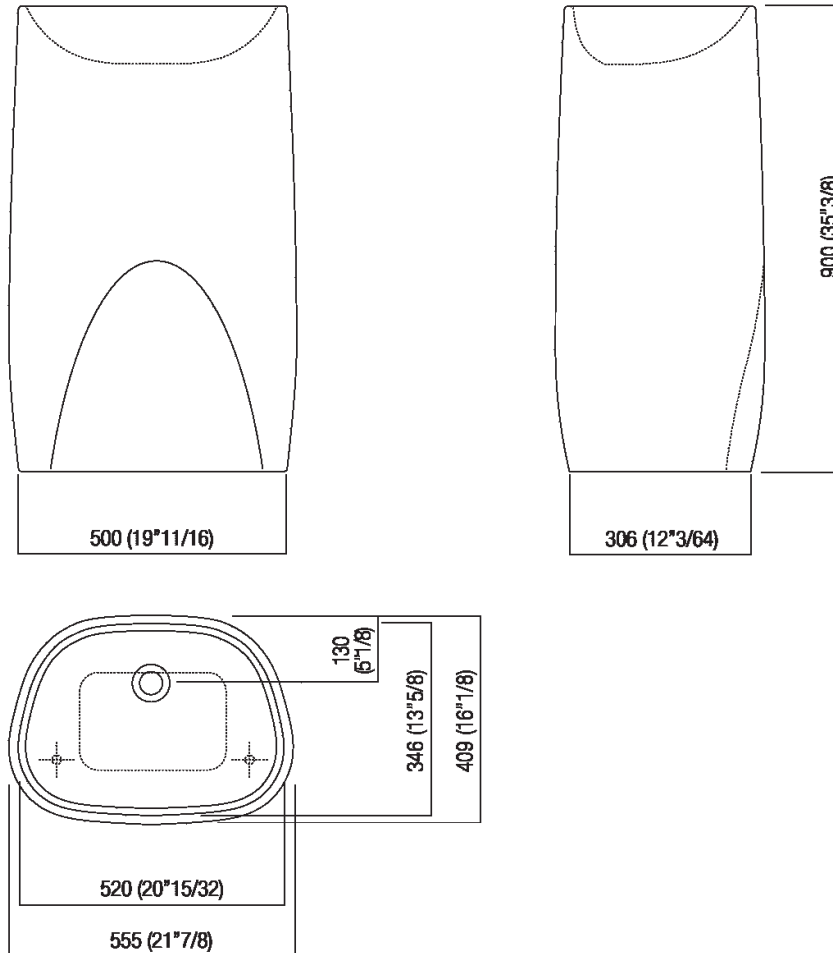

Altezza:	90 cm	35"3/8 inches
Larghezza:	55.5 cm	21"7/8 inches
Peso:	245 kg	540 lbs
Profondità :	40.9 cm	16"1/8 inches
Confezione:	52 x 66 x 100 cm	20"4/8 x 26" x 39"3/8 inches
Peso della confezione:	265 kg	584 lbs

**Finiture**

-  Black Marquina
-  Dark Emperador
-  Grey Carnico
-  White Carrara
-  Green Alpi

**Materiali**

-  Marble

Main dimensions

Installation notes

		A
FEZ2	AFEZ004	140 (5*1/2)
	ARUB146	140 (5*1/2)
MEMORY	AMEM323	190 7*31/64
	ARUB1092	190 7*31/64
SEN	ASEN0962N	110 (4*3/8)
SQUARE	ARUB1096	110 (4*3/8)
	ARUB1020*	110 (4*3/8)

\*ad esaurimento / while stocks last

Installation notes

		A1	A2
FEZ 2A	FEZ004	70 (2 <sup>3</sup> / <sub>4</sub> )	280 (11 <sup>1</sup> / <sub>2</sub> )
	ARUB146	140 (5 <sup>1</sup> / <sub>2</sub> )	280 (11 <sup>1</sup> / <sub>2</sub> )
MEMORY	AMEM323	80 (3 <sup>5</sup> / <sub>32</sub> )	290 (11 <sup>27</sup> / <sub>64</sub> )
	ARUB1092	80 (3 <sup>5</sup> / <sub>32</sub> )	290 (11 <sup>27</sup> / <sub>64</sub> )
SEN	ASEN0962N	45 (1 <sup>3</sup> / <sub>4</sub> )	250 (9 <sup>7</sup> / <sub>8</sub> )
SQUARE	ARUB1096	0	210 (8 <sup>1</sup> / <sub>2</sub> )
	ARUB1020*	0	210 (8 <sup>1</sup> / <sub>2</sub> )