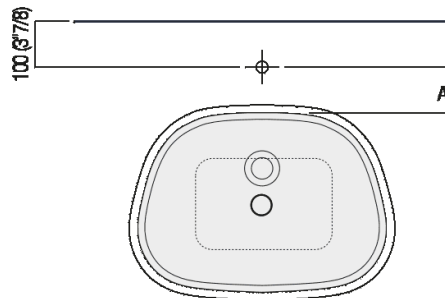

Altezza:	90 cm	35"3/8 inches
Larghezza:	55.5 cm	21"7/8 inches
Peso:	245 kg	540 lbs
Profondità :	40.9 cm	16"1/8 inches
Confezione:	52 x 66 x 100 cm	20"4/8 x 26" x 39"3/8 inches
Peso della confezione:	265 kg	584 lbs

**Finiture**

-  Black Marquina
-  Dark Emperador
-  Grey Carnico
-  White Carrara
-  Green Alpi

**Materiali**

-  Marble

Main dimensions

Installation notes

		A
FEZ2	AFEZ004	140 (5*1/2)
	ARUB146	140 (5*1/2)
MEMORY	AMEM323	190 7*31/64
	ARUB1092	190 7*31/64
SEN	ASEN0962N	110 (4*3/8)
SQUARE	ARUB1096	110 (4*3/8)
	ARUB1020*	110 (4*3/8)