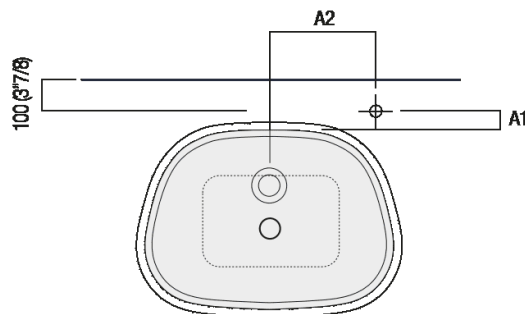

Installation notes

		A1	A2
FEZ 2A	FEZ004	70 (2³/₄)	280 (11¹/₂)
	ARUB146	140 (5¹/₂)	280 (11¹/₂)
MEMORY	AMEM323	80 (3⁵/₃₂)	290 (11²⁷/₆₄)
	ARUB1092	80 (3⁵/₃₂)	290 (11²⁷/₆₄)
SEN	ASEN0962N	45 (1³/₄)	250 (9⁷/₈)
SQUARE	ARUB1096	0	210 (8¹/₂)
	ARUB1020*	0	210 (8¹/₂)

*ad esaurimento / while stocks last