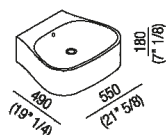

Lavabo indipendente senza foro per rubinetto
 ACER08950R_

Patricia Urquiola, 2004

Lavabo indipendente in ceramica dalle linee
 morbide e pulite.

Lavabo sagomato in ceramica bianca, bicolore (esterno grigio RAL7021) o con
 decoro floreale grigio, con uno, tre o senza fori per rubinetteria; completo di foro per
 troppo pieno con ghiera in acciaio inox lucido e kit di fissaggio. Utilizza piletta
 .MET0346P o .MET0562.

Altezza:	18 cm	7" 1/8 inches
Larghezza:	55 cm	21" 5/8 inches
Peso:	20 kg	44 lbs
Profondità :	49 cm	19" 1/4 inches
Capacità:	7.5 l	2 gal
Confezione:	52 x 62 x 26 cm	20" 4/8 x 24" 3/8 x 10" 2/8 inches
Peso della confezione:	25 kg	55 lbs

Finiture

-  Bianco lucido
-  Bianco opaco
-  Bianco/grigio scuro

Materiali

-  Ceramica

Dimensioni principali

Quote di montaggio

Scarico per sifone a bottiglia
Drain for bottle trap

*h.consigliata / advised h.