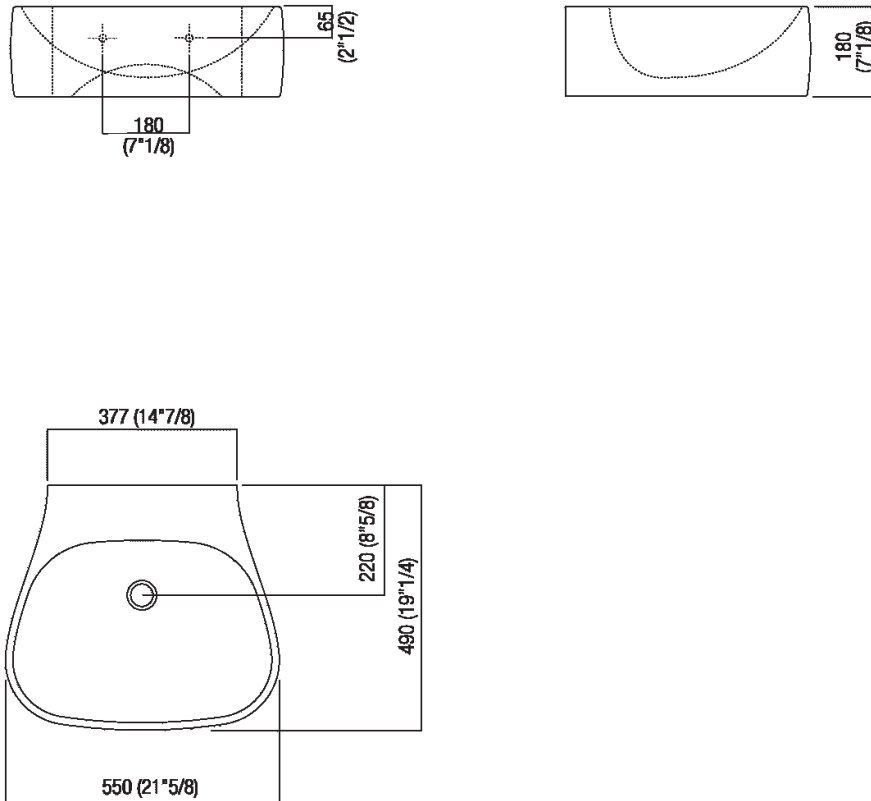

Altezza:	18 cm	7" 1/8 inches
Larghezza:	55 cm	21" 5/8 inches
Peso:	20 kg	44 lbs
Profondità :	49 cm	19" 1/4 inches
Capacità:	7.5 l	2 gal
Confezione:	52 x 62 x 26 cm	20" 4/8 x 24" 3/8 x 10" 2/8 inches
Peso della confezione:	25 kg	55 lbs

Finiture

-  Bianco lucido
-  Bianco opaco
-  Bianco/grigio scuro

Materiali

-  Ceramica

Dimensioni principali

Quote di montaggio

Scarico per sifone a bottiglia
Drain for bottle trap

*h.consigliata / advised h.

Posizione rubinetteria, altezza consigliata

POSIZIONE RUBINETTERIA / TAP POSITION

Altezza consigliata / Recommended height