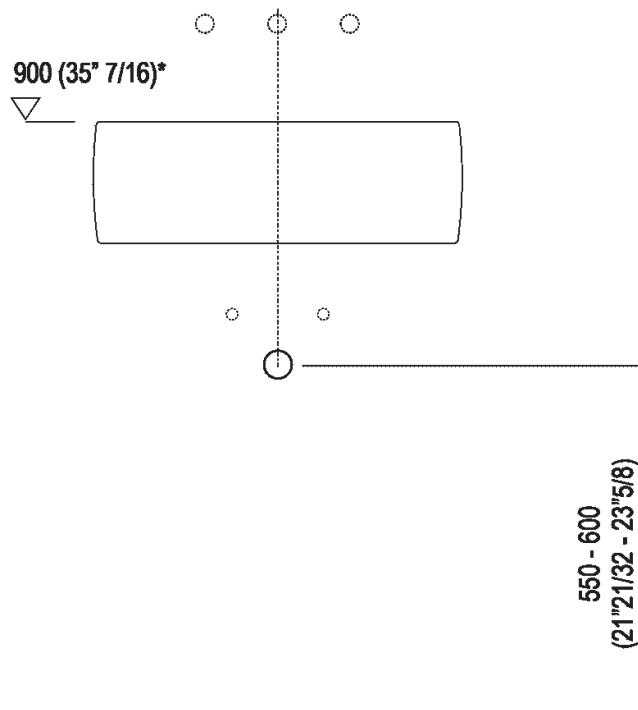

Altezza:	18 cm	7" 1/8 inches
Larghezza:	55 cm	21" 5/8 inches
Peso:	20 kg	44 lbs
Profondità :	49 cm	19" 1/4 inches
Capacità:	7.5 l	2 gal
Confezione:	52 x 62 x 26 cm	20" 4/8 x 24" 3/8 x 10" 2/8 inches
Peso della confezione:	25 kg	55 lbs

Finiture

-  Bianco lucido
-  Bianco opaco
-  Bianco/grigio scuro

Materiali

-  Ceramica

Dimensioni principali

Quote di montaggio

Scarico per sifone a bottiglia
Drain for bottle trap

*h.consigliata / advised h.

Posizione rubinetteria, altezza consigliata

POSIZIONE RUBINETTERIA / TAP POSITION

Altezza consigliata / Recommended height