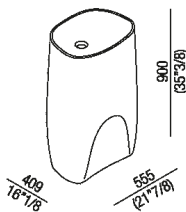

Lavabo a colonna predisposto per scarico a pavimento
 ACER0896FZ

Patricia Urquiola, 2007

Lavabo in Cristalplant® biobased bianco o in marmo.

Finiture

Bianco

Materiali

Cristalplant® biobased

Lavabo sagomato in Cristalplant® biobased, con appoggio a terra, senza foro per rubinetto, a scarico libero, compreso di kit di fissaggio. Versione ad isola. Utilizza piletta .MET0563. ed è obbligatorio l'inserimento del sifone .MET0519.

Altezza:	90 cm	35" 3/8 inches
Larghezza:	55.5 cm	21" 7/8 inches
Peso:	58 kg	128 lbs
Profondità :	40.9 cm	16" 1/8 inches
Confezione:	52 x 62 x 100 cm	20"4/8 x 24"3/8 x 39"3/8 inches
Peso della confezione:	70 kg	154 lbs

Dimensioni principali

Quote di montaggio

		A1	A2
FEZ 2A	FEZ004	70 (2 ³ / ₄)	280 (11 ¹ / ₂)
	ARUB146	140 (5 ¹ / ₂)	280 (11 ¹ / ₂)
MEMORY	AMEM323	80 (3 ⁵ / ₃₂)	290 (11 ²⁷ / ₆₄)
	ARUB1092	80 (3 ⁵ / ₃₂)	290 (11 ²⁷ / ₆₄)
SEN	ASEN0962N	45 (1 ³ / ₄)	250 (9 ⁷ / ₈)
SQUARE	ARUB1096	0	210 (8 ¹ / ₂)
	ARUB1020*	0	210 (8 ¹ / ₂)