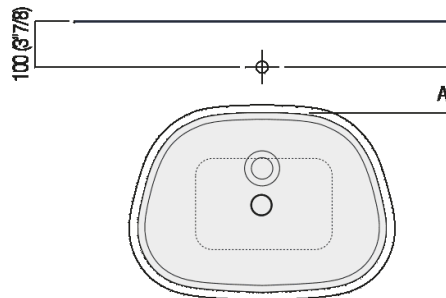

Altezza:	90 cm	35" 3/8 inches
Larghezza:	55.5 cm	21" 7/8 inches
Peso:	58 kg	128 lbs
Profondità :	40.9 cm	16" 1/8 inches
Confezione:	52 x 62 x 100 cm	20"4/8 x 24"3/8 x 39"3/8 inches
Peso della confezione:	70 kg	154 lbs

Dimensioni principali

Quote di montaggio

		A1	A2
FEZ 2A	FEZ004	70 (2 ³ / ₄)	280 (11 ¹ / ₂)
	ARUB146	140 (5 ¹ / ₂)	280 (11 ¹ / ₂)
MEMORY	AMEM323	80 (3 ⁵ / ₃₂)	290 (11 ²⁷ / ₆₄)
	ARUB1092	80 (3 ⁵ / ₃₂)	290 (11 ²⁷ / ₆₄)
SEN	ASEN0962N	45 (1 ³ / ₄)	250 (9 ⁷ / ₈)
SQUARE	ARUB1096	0	210 (8 ¹ / ₂)
	ARUB1020*	0	210 (8 ¹ / ₂)

*ad esaurimento / while stocks last

Quote di montaggio

		A
FEZ2	AFEZ004	140 (5*1/2)
	ARUB146	140 (5*1/2)
MEMORY	AMEM323	190 7*31/64
	ARUB1092	190 7*31/64
SEN	ASEN0962N	110 (4*3/8)
SQUARE	ARUB1096	110 (4*3/8)
	ARUB1020*	110 (4*3/8)