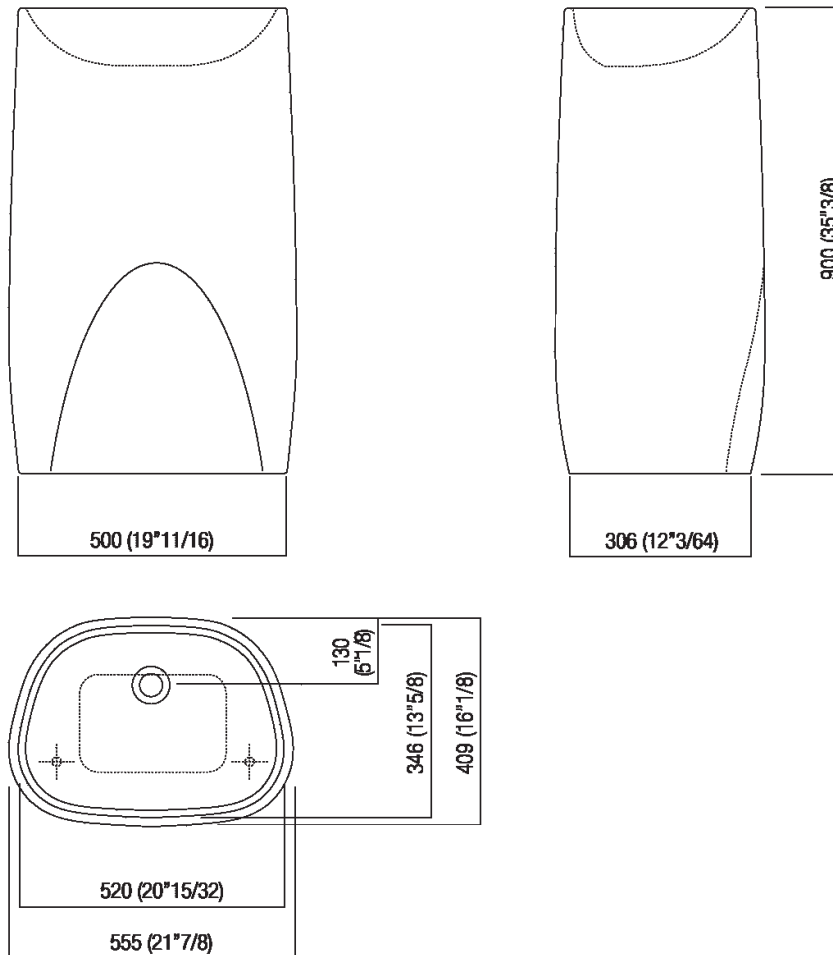

Lavabo a colonna predisposto per scarico a pavimento
 ACER0896FZ

Patricia Urquiola, 2007

Lavabo in Cristalplant® biobased bianco o in marmo.

Finiture

Bianco

Materiali

Cristalplant® biobased

Lavabo sagomato in Cristalplant® biobased, con appoggio a terra, senza foro per rubinetto, a scarico libero, compreso di kit di fissaggio. Versione ad isola. Utilizza piletta .MET0563. ed è obbligatorio l'inserimento del sifone .MET0519.

Altezza:	90 cm	35" 3/8 inches
Larghezza:	55.5 cm	21" 7/8 inches
Peso:	58 kg	128 lbs
Profondità :	40.9 cm	16" 1/8 inches
Confezione:	52 x 62 x 100 cm	20"4/8 x 24"3/8 x 39"3/8 inches
Peso della confezione:	70 kg	154 lbs

Dimensioni principali

Quote di montaggio

		A1	A2
FEZ 2A	FEZ004	70 (2 ³ / ₄)	280 (11 ¹ / ₂)
	ARUB146	140 (5 ¹ / ₂)	280 (11 ¹ / ₂)
MEMORY	AMEM323	80 (3 ⁵ / ₃₂)	290 (11 ²⁷ / ₆₄)
	ARUB1092	80 (3 ⁵ / ₃₂)	290 (11 ²⁷ / ₆₄)
SEN	ASEN0962N	45 (1 ³ / ₄)	250 (9 ⁷ / ₈)
SQUARE	ARUB1096	0	210 (8 ¹ / ₂)
	ARUB1020*	0	210 (8 ¹ / ₂)

*ad esaurimento / while stocks last

Quote di montaggio

		A
FEZ2	AFEZ004	140 (5*1/2)
	ARUB146	140 (5*1/2)
MEMORY	AMEM323	190 7*31/64
	ARUB1092	190 7*31/64
SEN	ASEN0962N	110 (4*3/8)
SQUARE	ARUB1096	110 (4*3/8)
	ARUB1020*	110 (4*3/8)