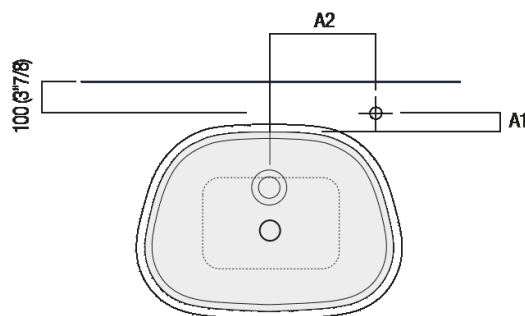

Altezza:	90 cm	35" 3/8 inches
Larghezza:	55.5 cm	21" 7/8 inches
Peso:	58 kg	128 lbs
Profondità :	40.9 cm	16" 1/8 inches
Confezione:	52 x 62 x 100 cm	20"4/8 x 24"3/8 x 39"3/8 inches
Peso della confezione:	70 kg	154 lbs

Dimensioni principali

Quote di montaggio

		A1	A2
FEZ 2A	FEZ004	70 (2 ³ / ₄)	280 (11 ¹ / ₂)
	ARUB146	140 (5 ¹ / ₂)	280 (11 ¹ / ₂)
MEMORY	AMEM323	80 (3 ⁵ / ₃₂)	290 (11 ²⁷ / ₆₄)
	ARUB1092	80 (3 ⁵ / ₃₂)	290 (11 ²⁷ / ₆₄)
SEN	ASEN0962N	45 (1 ³ / ₄)	250 (9 ⁷ / ₈)
SQUARE	ARUB1096	0	210 (8 ¹ / ₂)
	ARUB1020*	0	210 (8 ¹ / ₂)