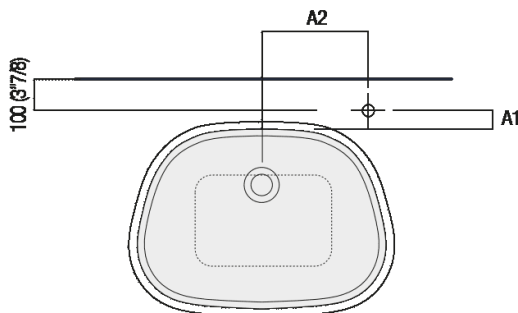

Altezza:	90 cm	35"3/8 inches
Larghezza:	55.5 cm	21"7/8 inches
Peso:	245 kg	540 lbs
Profondità :	40.9 cm	16"1/8 inches
Confezione:	52 x 66 x 100 cm	20"4/8 x 26" x 39"3/8 inches
Peso della confezione:	265 kg	584 lbs

Dimensioni principali

Quote di montaggio

Scarico per sifone a bottiglia
Drain for bottle trap

Quote di montaggio

Quote di montaggio

Scarico per sifone a bottiglia
Drain for bottle trap

		A1	A2
FEZ 2A	FEZ004	70 (2 ³ / ₄)	280 (11 ³ / ₈)
	ARUB146	140 (5 ¹ / ₂)	280 (11 ³ / ₈)
MEMORY	AMEM323	80 (3 ¹ / ₂)	290 (11 ²⁷ / ₆₄)
	ARUB1092	80 (3 ¹ / ₂)	290 (11 ²⁷ / ₆₄)
SEN	ASEN0962N	45 (1 ³ / ₄)	250 (9 ⁷ / ₈)
SQUARE	ARUB1096	0	210 (8 ¹ / ₂)
	ARUB1020*	0	210 (8 ¹ / ₂)

*ad esaurimento / while stocks last

Posizione rubinetteria, altezza consigliata

POSIZIONE RUBINETTERIA / TAP POSITION

Altezza consigliata / Recommended height