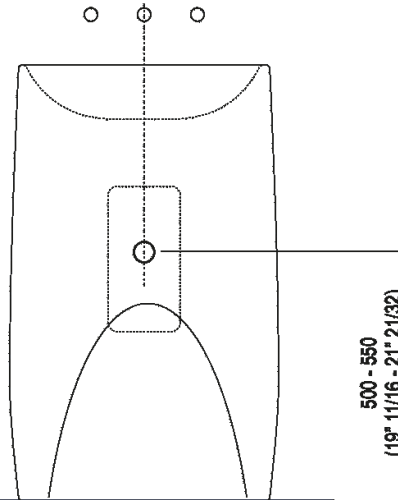

Altezza:	90 cm	35"3/8 inches
Larghezza:	55.5 cm	21"7/8 inches
Peso:	245 kg	540 lbs
Profondità :	40.9 cm	16"1/8 inches
Confezione:	52 x 66 x 100 cm	20"4/8 x 26" x 39"3/8 inches
Peso della confezione:	265 kg	584 lbs

Dimensioni principali

Quote di montaggio

Scarico per sifone a bottiglia
Drain for bottle trap

Quote di montaggio

Quote di montaggio

Scarico per sifone a bottiglia
Drain for bottle trap

		A1	A2
FEZ 2A	FEZ004	70 (2 ³ / ₄)	280 (11 ³ / ₈)
	ARUB146	140 (5 ¹ / ₂)	280 (11 ³ / ₈)
MEMORY	AMEM323	80 (3 ¹ / ₂)	290 (11 ²⁷ / ₆₄)
	ARUB1092	80 (3 ¹ / ₂)	290 (11 ²⁷ / ₆₄)
SEN	ASEN0962N	45 (1 ³ / ₄)	250 (9 ⁷ / ₈)
SQUARE	ARUB1096	0	210 (8 ¹ / ₂)
	ARUB1020*	0	210 (8 ¹ / ₂)

*ad esaurimento / while stocks last

Posizione rubinetteria, altezza consigliata

POSIZIONE RUBINETTERIA / TAP POSITION

Altezza consigliata / Recommended height