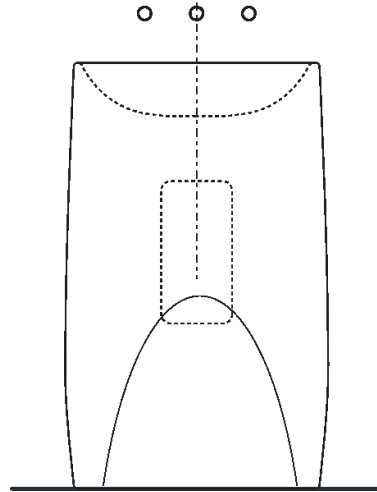

Altezza:	90 cm	35"3/8 inches
Larghezza:	55.5 cm	21"7/8 inches
Peso:	245 kg	540 lbs
Profondità :	40.9 cm	16"1/8 inches
Confezione:	52 x 66 x 100 cm	20"4/8 x 26" x 39"3/8 inches
Peso della confezione:	265 kg	584 lbs

Dimensioni principali

Quote di montaggio

Scarico per sifone a bottiglia
Drain for bottle trap

Quote di montaggio

Quote di montaggio

Scarico per sifone a bottiglia
Drain for bottle trap

		A1	A2
FEZ 2A	FEZ004	70 (2 ³ / ₄)	280 (11 ³ / ₈)
	ARUB146	140 (5 ¹ / ₂)	280 (11 ³ / ₈)
MEMORY	AMEM323	80 (3 ¹ / ₂)	290 (11 ²⁷ / ₆₄)
	ARUB1092	80 (3 ¹ / ₂)	290 (11 ²⁷ / ₆₄)
SEN	ASEN0962N	45 (1 ³ / ₄)	250 (9 ⁷ / ₈)
SQUARE	ARUB1096	0	210 (8 ¹ / ₂)
	ARUB1020*	0	210 (8 ¹ / ₂)

*ad esaurimento / while stocks last

Posizione rubinetteria, altezza consigliata

POSIZIONE RUBINETTERIA / TAP POSITION

Altezza consigliata / Recommended height