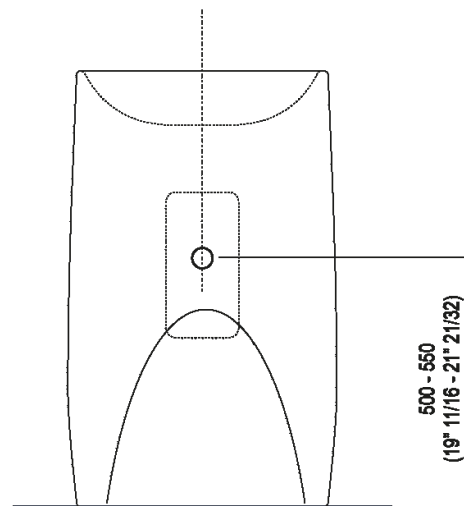

Altezza:	90 cm	35"3/8 inches
Larghezza:	55.5 cm	21"7/8 inches
Peso:	245 kg	540 lbs
Profondità :	40.9 cm	16"1/8 inches
Confezione:	52 x 66 x 100 cm	20"4/8 x 26" x 39"3/8 inches
Peso della confezione:	265 kg	584 lbs

Dimensioni principali

Quote di montaggio

Scarico per sifone a bottiglia
Drain for bottle trap

Quote di montaggio

Quote di montaggio

Scarico per sifone a bottiglia
Drain for bottle trap

		A1	A2
FEZ 2A	FEZ004	70 (2 ³ / ₄)	280 (11 ³ / ₈)
	ARUB146	140 (5 ¹ / ₂)	280 (11 ³ / ₈)
MEMORY	AMEM323	80 (3 ¹ / ₂)	290 (11 ²⁷ / ₆₄)
	ARUB1092	80 (3 ¹ / ₂)	290 (11 ²⁷ / ₆₄)
SEN	ASEN0962N	45 (1 ³ / ₄)	250 (9 ⁷ / ₈)
SQUARE	ARUB1096	0	210 (8 ¹ / ₂)
	ARUB1020*	0	210 (8 ¹ / ₂)

*ad esaurimento / while stocks last

Posizione rubinetteria, altezza consigliata

POSIZIONE RUBINETTERIA / TAP POSITION

Altezza consigliata / Recommended height