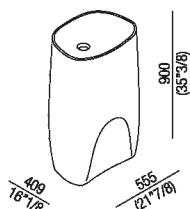

Lavabo a colonna in marmo predisposto per scarico a parete
 ACER0896M_

Patricia Urquiola, 2007

Lavabo in Cristalplant® biobased bianco o in marmo.

Lavabo sagomato in marmo, con appoggio a terra, senza foro per rubinetto, a scarico libero, compreso di kit di fissaggio. Versione per utilizzo a parete. Utilizza piletta .MET0563 ed è dotato di apertura posteriore per i collegamenti idrici.

Altezza:	90 cm	35"3/8 inches
Larghezza:	55.5 cm	21"7/8 inches
Peso:	245 kg	540 lbs
Profondità :	40.9 cm	16"1/8 inches
Confezione:	52 x 66 x 100 cm	20"4/8 x 26" x 39"3/8 inches
Peso della confezione:	265 kg	584 lbs

Dimensioni principali

Quote di montaggio

Scarico per sifone a bottiglia
Drain for bottle trap

Quote di montaggio

Quote di montaggio

Scarico per sifone a bottiglia
Drain for bottle trap

		A1	A2
FEZ 2A	FEZ004	70 (2 ³ / ₄)	280 (11 ³ / ₈)
	ARUB146	140 (5 ¹ / ₂)	280 (11 ³ / ₈)
MEMORY	AMEM323	80 (3 ¹ / ₂)	290 (11 ²⁷ / ₆₄)
	ARUB1092	80 (3 ¹ / ₂)	290 (11 ²⁷ / ₆₄)
SEN	ASEN0962N	45 (1 ³ / ₄)	250 (9 ⁷ / ₈)
SQUARE	ARUB1096	0	210 (8 ¹ / ₂)
	ARUB1020*	0	210 (8 ¹ / ₂)