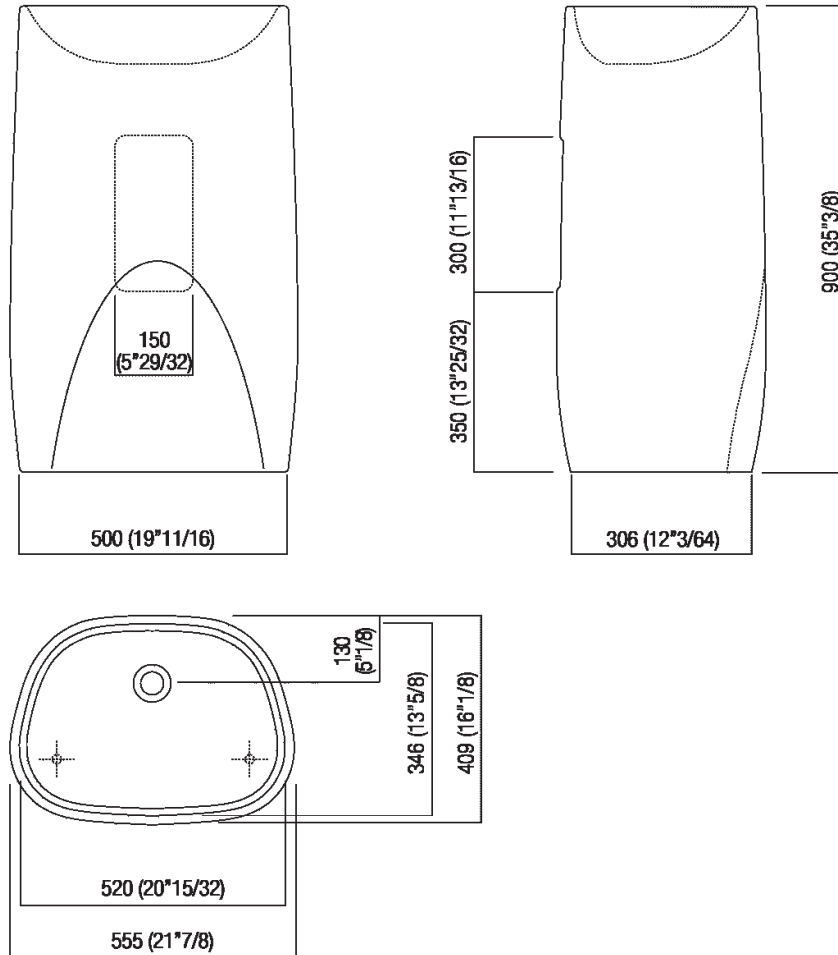

Altezza:	90 cm	35"3/8 inches
Larghezza:	55.5 cm	21"7/8 inches
Peso:	245 kg	540 lbs
Profondità :	40.9 cm	16"1/8 inches
Confezione:	52 x 66 x 100 cm	20"4/8 x 26" x 39"3/8 inches
Peso della confezione:	265 kg	584 lbs

Dimensioni principali

Quote di montaggio

Scarico per sifone a bottiglia
Drain for bottle trap

Quote di montaggio

Quote di montaggio

Scarico per sifone a bottiglia
Drain for bottle trap

		A1	A2
FEZ 2A	FEZ004	70 (2 ³ / ₄)	280 (11 ³ / ₈)
	ARUB146	140 (5 ¹ / ₂)	280 (11 ³ / ₈)
MEMORY	AMEM323	80 (3 ¹ / ₂)	290 (11 ²⁷ / ₆₄)
	ARUB1092	80 (3 ¹ / ₂)	290 (11 ²⁷ / ₆₄)
SEN	ASEN0962N	45 (1 ³ / ₄)	250 (9 ⁷ / ₈)
SQUARE	ARUB1096	0	210 (8 ¹ / ₂)
	ARUB1020*	0	210 (8 ¹ / ₂)

*ad esaurimento / while stocks last

Posizione rubinetteria, altezza consigliata

POSIZIONE RUBINETTERIA / TAP POSITION

Altezza consigliata / Recommended height