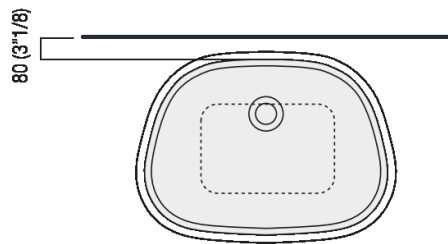

Altezza:	90 cm	35"3/8 inches
Larghezza:	55.5 cm	21"7/8 inches
Peso:	245 kg	540 lbs
Profondità :	40.9 cm	16"1/8 inches
Confezione:	52 x 66 x 100 cm	20"4/8 x 26" x 39"3/8 inches
Peso della confezione:	265 kg	584 lbs

Dimensioni principali

Quote di montaggio

Scarico per sifone a bottiglia
Drain for bottle trap

Quote di montaggio

Quote di montaggio

Scarico per sifone a bottiglia
Drain for bottle trap

		A1	A2
FEZ 2A	FEZ004	70 (2 ³ / ₄)	280 (11 ³ / ₈)
	ARUB146	140 (5 ¹ / ₂)	280 (11 ³ / ₈)
MEMORY	AMEM323	80 (3 ¹ / ₂)	290 (11 ²⁷ / ₆₄)
	ARUB1092	80 (3 ¹ / ₂)	290 (11 ²⁷ / ₆₄)
SEN	ASEN0962N	45 (1 ³ / ₄)	250 (9 ⁷ / ₈)
SQUARE	ARUB1096	0	210 (8 ¹ / ₂)
	ARUB1020*	0	210 (8 ¹ / ₂)

*ad esaurimento / while stocks last

Posizione rubinetteria, altezza consigliata

POSIZIONE RUBINETTERIA / TAP POSITION

Altezza consigliata / Recommended height