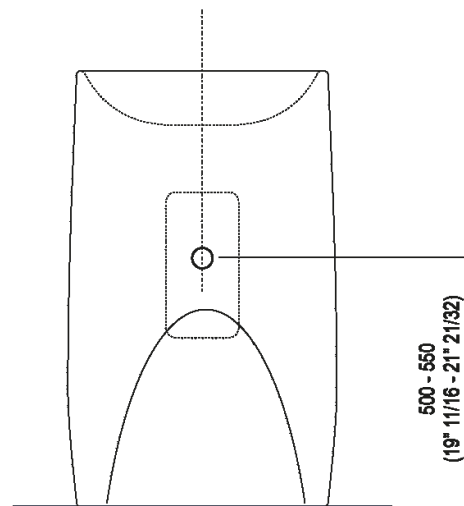

Installation notes

Scarico per sifone a bottiglia
Drain for bottle trap