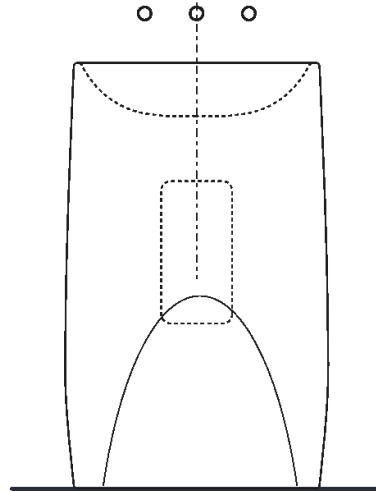

Altezza:	90 cm	35"3/8 inches
Larghezza:	55.5 cm	21"7/8 inches
Peso:	245 kg	540 lbs
Profondità :	40.9 cm	16"1/8 inches
Confezione:	52 x 66 x 100 cm	20"4/8 x 26" x 39"3/8 inches
Peso della confezione:	265 kg	584 lbs

Finiture

-  Black Marquina
-  Dark Emperador
-  Green Alpi
-  Grey Carnico
-  White Carrara

Materiali

-  Marble

Main dimensions

Installation notes

Scarico per sifone a bottiglia
Drain for bottle trap

Installation notes

Installation notes

Scarico per sifone a bottiglia
Drain for bottle trap

		A1	A2
FEZ 2A	FEZ004	70 (2 ³ / ₄)	280 (11 ¹ / ₂)
	ARUB146	140 (5 ¹ / ₂)	280 (11 ¹ / ₂)
MEMORY	AMEM323	80 (3 ¹ / ₂)	290 (11 ²⁷ / ₆₄)
	ARUB1092	80 (3 ¹ / ₂)	290 (11 ²⁷ / ₆₄)
SEN	ASEN0962N	45 (1 ³ / ₄)	250 (9 ⁷ / ₈)
SQUARE	ARUB1096	0	210 (8 ¹ / ₂)
	ARUB1020*	0	210 (8 ¹ / ₂)

*ad esaurimento / while stocks last

Tap position, recommended height

POSIZIONE RUBINETTERIA / TAP POSITION

Altezza consigliata / Recommended height