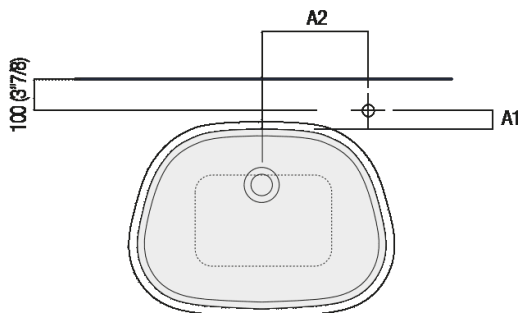

Altezza:	90 cm	35"3/8 inches
Larghezza:	55.5 cm	21"7/8 inches
Peso:	245 kg	540 lbs
Profondità :	40.9 cm	16"1/8 inches
Confezione:	52 x 66 x 100 cm	20"4/8 x 26" x 39"3/8 inches
Peso della confezione:	265 kg	584 lbs

Finiture

-  Black Marquina
-  Dark Emperador
-  Green Alpi
-  Grey Carnico
-  White Carrara

Materiali

-  Marble

Main dimensions

Installation notes

Scarico per sifone a bottiglia
Drain for bottle trap

Installation notes

Installation notes

Scarico per sifone a bottiglia
Drain for bottle trap

		A1	A2
FEZ 2A	FEZ004	70 (2 ³ / ₄)	280 (11 ¹ / ₂)
	ARUB146	140 (5 ¹ / ₂)	280 (11 ¹ / ₂)
MEMORY	AMEM323	80 (3 ¹ / ₂)	290 (11 ²⁷ / ₆₄)
	ARUB1092	80 (3 ¹ / ₂)	290 (11 ²⁷ / ₆₄)
SEN	ASEN0962N	45 (1 ³ / ₄)	250 (9 ⁷ / ₈)
SQUARE	ARUB1096	0	210 (8 ¹ / ₂)
	ARUB1020*	0	210 (8 ¹ / ₂)

*ad esaurimento / while stocks last

Tap position, recommended height

POSIZIONE RUBINETTERIA / TAP POSITION

Altezza consigliata / Recommended height