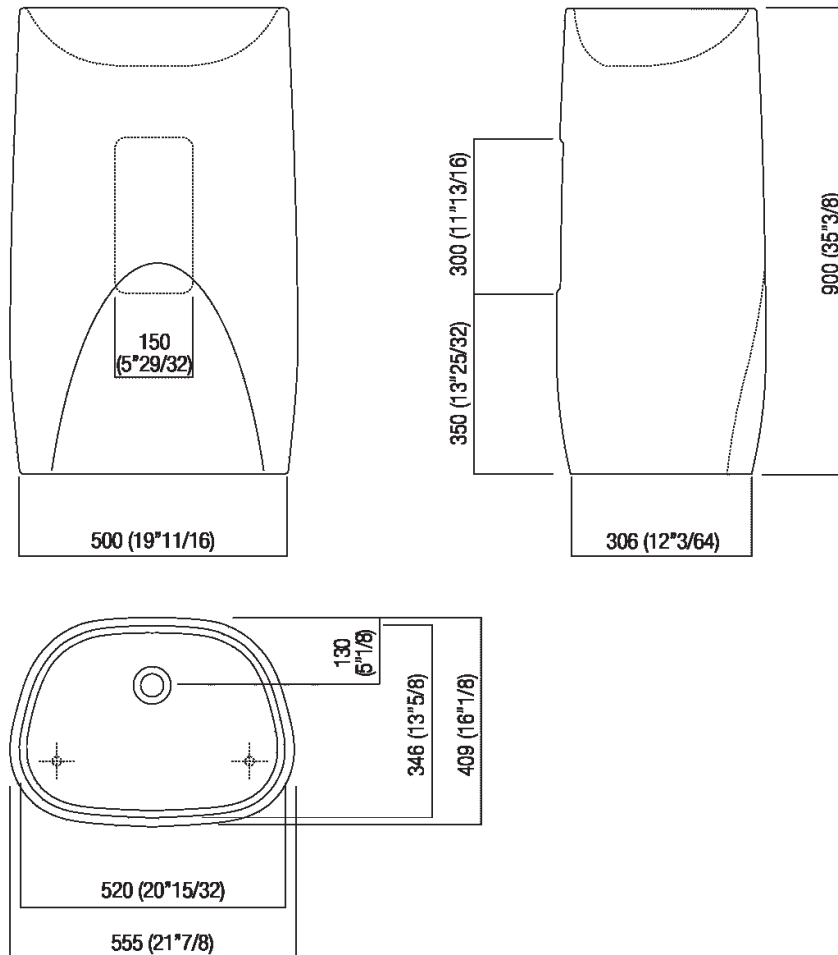

Altezza:	90 cm	35"3/8 inches
Larghezza:	55.5 cm	21"7/8 inches
Peso:	245 kg	540 lbs
Profondità :	40.9 cm	16"1/8 inches
Confezione:	52 x 66 x 100 cm	20"4/8 x 26" x 39"3/8 inches
Peso della confezione:	265 kg	584 lbs

Finiture

-  Black Marquina
-  Dark Emperador
-  Green Alpi
-  Grey Carnico
-  White Carrara

Materiali

-  Marble

Main dimensions

Installation notes

Scarico per sifone a bottiglia
Drain for bottle trap

Installation notes

Installation notes

Scarico per sifone a bottiglia
Drain for bottle trap

		A1	A2
FEZ 2A	FEZ004	70 (2 ³ / ₄)	280 (11 ¹ / ₂)
	ARUB146	140 (5 ¹ / ₂)	280 (11 ¹ / ₂)
MEMORY	AMEM323	80 (3 ¹ / ₂)	290 (11 ²⁷ / ₆₄)
	ARUB1092	80 (3 ¹ / ₂)	290 (11 ²⁷ / ₆₄)
SEN	ASEN0962N	45 (1 ³ / ₄)	250 (9 ⁷ / ₈)
SQUARE	ARUB1096	0	210 (8 ¹ / ₂)
	ARUB1020*	0	210 (8 ¹ / ₂)

*ad esaurimento / while stocks last

Tap position, recommended height

POSIZIONE RUBINETTERIA / TAP POSITION

Altezza consigliata / Recommended height