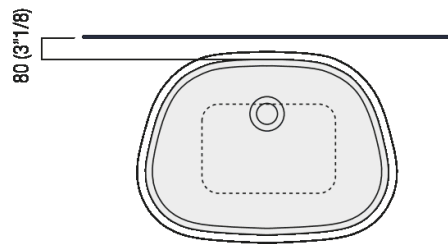

Altezza:	90 cm	35"3/8 inches
Larghezza:	55.5 cm	21"7/8 inches
Peso:	245 kg	540 lbs
Profondità :	40.9 cm	16"1/8 inches
Confezione:	52 x 66 x 100 cm	20"4/8 x 26" x 39"3/8 inches
Peso della confezione:	265 kg	584 lbs

Finiture

-  Black Marquina
-  Dark Emperador
-  Green Alpi
-  Grey Carnico
-  White Carrara

Materiali

-  Marble

Main dimensions

Installation notes

Scarico per sifone a bottiglia
Drain for bottle trap

Installation notes

Installation notes

Scarico per sifone a bottiglia
Drain for bottle trap

		A1	A2
FEZ 2A	FEZ004	70 (2 ³ / ₄)	280 (11 ¹ / ₂)
	ARUB146	140 (5 ¹ / ₂)	280 (11 ¹ / ₂)
MEMORY	AMEM323	80 (3 ¹ / ₂)	290 (11 ²⁷ / ₆₄)
	ARUB1092	80 (3 ¹ / ₂)	290 (11 ²⁷ / ₆₄)
SEN	ASEN0962N	45 (1 ³ / ₄)	250 (9 ⁷ / ₈)
SQUARE	ARUB1096	0	210 (8 ¹ / ₂)
	ARUB1020*	0	210 (8 ¹ / ₂)

*ad esaurimento / while stocks last

Tap position, recommended height

POSIZIONE RUBINETTERIA / TAP POSITION

Altezza consigliata / Recommended height