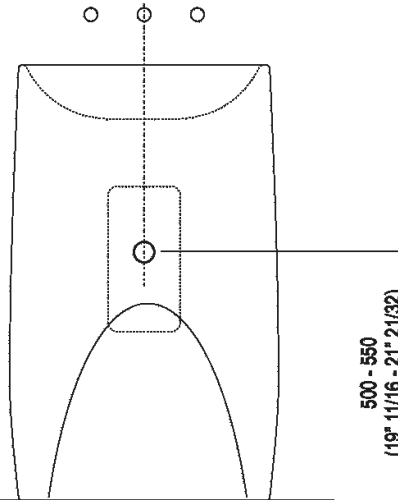

Altezza:	90 cm	35"3/8 inches
Larghezza:	55.5 cm	21"7/8 inches
Peso:	245 kg	540 lbs
Profondità :	40.9 cm	16"1/8 inches
Confezione:	52 x 66 x 100 cm	20"4/8 x 26" x 39"3/8 inches
Peso della confezione:	265 kg	584 lbs

Finiture

-  Black Marquina
-  Dark Emperador
-  Green Alpi
-  Grey Carnico
-  White Carrara

Materiali

-  Marble

Main dimensions

Installation notes

Scarico per sifone a bottiglia
Drain for bottle trap

Installation notes

Installation notes

Scarico per sifone a bottiglia
Drain for bottle trap

		A1	A2
FEZ 2A	FEZ004	70 (2 ³ / ₄)	280 (11 ¹ / ₂)
	ARUB146	140 (5 ¹ / ₂)	280 (11 ¹ / ₂)
MEMORY	AMEM323	80 (3 ¹ / ₂)	290 (11 ²⁷ / ₆₄)
	ARUB1092	80 (3 ¹ / ₂)	290 (11 ²⁷ / ₆₄)
SEN	ASEN0962N	45 (1 ³ / ₄)	250 (9 ⁷ / ₈)
SQUARE	ARUB1096	0	210 (8 ¹ / ₂)
	ARUB1020*	0	210 (8 ¹ / ₂)

*ad esaurimento / while stocks last

Tap position, recommended height

POSIZIONE RUBINETTERIA / TAP POSITION

Altezza consigliata / Recommended height