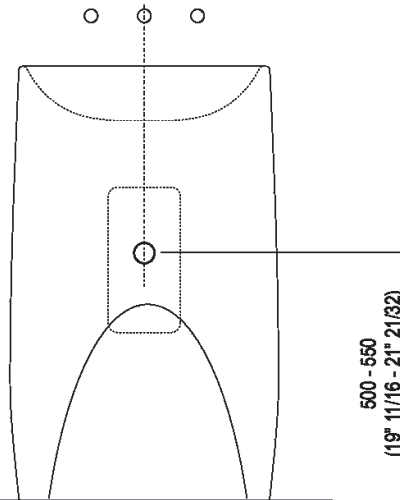

Altezza:	90 cm	35"3/8 inches
Larghezza:	55.5 cm	21"7/8 inches
Peso:	58 kg	128 lbs
Profondità :	40.9 cm	16"1/8 inches
Confezione:	52 x 62 x 100 cm	20"4/8 x 24"3/8 x 39"3/8 inches
Peso della confezione:	70 kg	154 lbs

Main dimensions

Installation notes

Scarico per sifone a bottiglia
Drain for bottle trap

Installation notes

Scarico per sifone a bottiglia
Drain for bottle trap

		A1	A2
FEZ 2A	FEZ004	70 (2 ³ / ₄)	280 (11 ³ / ₈)
	ARUB146	140 (5 ¹ / ₂)	280 (11 ³ / ₈)
MEMORY	AMEM323	80 (3 ¹ / ₂)	290 (11 ³ / ₈)
	ARUB1092	80 (3 ¹ / ₂)	290 (11 ³ / ₈)
SEN	ASEN0962N	45 (1 ³ / ₄)	250 (9 ⁷ / ₈)
SQUARE	ARUB1096	0	210 (8 ¹ / ₂)
	ARUB1020*	0	210 (8 ¹ / ₂)

*ad esaurimento / while stocks last

Installation notes

Tap position, recommended height

POSIZIONE RUBINETTERIA / TAP POSITION

Altezza consigliata / Recommended height