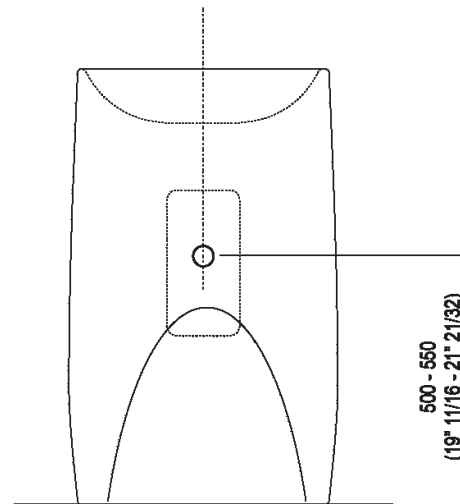

Altezza:	90 cm	35"3/8 inches
Larghezza:	55.5 cm	21"7/8 inches
Peso:	58 kg	128 lbs
Profondità :	40.9 cm	16"1/8 inches
Confezione:	52 x 62 x 100 cm	20"4/8 x 24"3/8 x 39"3/8 inches
Peso della confezione:	70 kg	154 lbs

Main dimensions

Installation notes

Scarico per sifone a bottiglia
Drain for bottle trap

Installation notes

Scarico per sifone a bottiglia
Drain for bottle trap

		A1	A2
FEZ 2A	FEZ004	70 (2 ³ / ₄)	280 (11 ³ / ₈)
	ARUB146	140 (5 ¹ / ₂)	280 (11 ³ / ₈)
MEMORY	AMEM323	80 (3 ¹ / ₂)	290 (11 ³ / ₈)
	ARUB1092	80 (3 ¹ / ₂)	290 (11 ³ / ₈)
SEN	ASEN0962N	45 (1 ³ / ₄)	250 (9 ⁷ / ₈)
SQUARE	ARUB1096	0	210 (8 ¹ / ₂)
	ARUB1020*	0	210 (8 ¹ / ₂)

*ad esaurimento / while stocks last

Installation notes

Tap position, recommended height

POSIZIONE RUBINETTERIA / TAP POSITION

Altezza consigliata / Recommended height