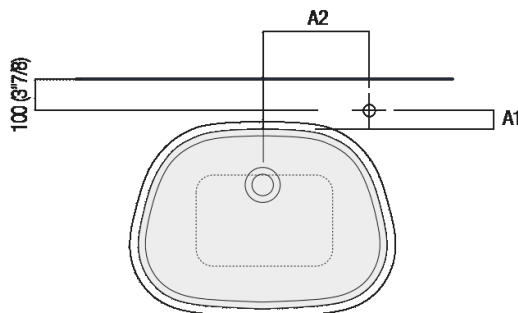

Altezza:	90 cm	35"3/8 inches
Larghezza:	55.5 cm	21"7/8 inches
Peso:	58 kg	128 lbs
Profondità :	40.9 cm	16"1/8 inches
Confezione:	52 x 62 x 100 cm	20"4/8 x 24"3/8 x 39"3/8 inches
Peso della confezione:	70 kg	154 lbs

Main dimensions

Installation notes

Scarico per sifone a bottiglia
Drain for bottle trap

Installation notes

Scarico per sifone a bottiglia
Drain for bottle trap

		A1	A2
FEZ 2A	FEZ004	70 (2 ³ / ₄)	280 (11 ³ / ₈)
	ARUB146	140 (5 ¹ / ₂)	280 (11 ³ / ₈)
MEMORY	AMEM323	80 (3 ¹ / ₂)	290 (11 ³ / ₈)
	ARUB1092	80 (3 ¹ / ₂)	290 (11 ³ / ₈)
SEN	ASEN0962N	45 (1 ³ / ₄)	250 (9 ⁷ / ₈)
SQUARE	ARUB1096	0	210 (8 ¹ / ₂)
	ARUB1020*	0	210 (8 ¹ / ₂)

*ad esaurimento / while stocks last

Installation notes

Tap position, recommended height

POSIZIONE RUBINETTERIA / TAP POSITION

Altezza consigliata / Recommended height