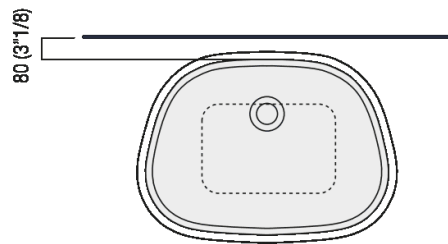

Altezza:	90 cm	35"3/8 inches
Larghezza:	55.5 cm	21"7/8 inches
Peso:	58 kg	128 lbs
Profondità :	40.9 cm	16"1/8 inches
Confezione:	52 x 62 x 100 cm	20"4/8 x 24"3/8 x 39"3/8 inches
Peso della confezione:	70 kg	154 lbs

Main dimensions

Installation notes

Scarico per sifone a bottiglia
Drain for bottle trap

Installation notes

Scarico per sifone a bottiglia
Drain for bottle trap

		A1	A2
FEZ 2A	FEZ004	70 (2 ³ / ₄)	280 (11 ³ / ₈)
	ARUB146	140 (5 ¹ / ₂)	280 (11 ³ / ₈)
MEMORY	AMEM323	80 (3 ¹ / ₂)	290 (11 ³ / ₈)
	ARUB1092	80 (3 ¹ / ₂)	290 (11 ³ / ₈)
SEN	ASEN0962N	45 (1 ³ / ₄)	250 (9 ⁷ / ₈)
SQUARE	ARUB1096	0	210 (8 ¹ / ₂)
	ARUB1020*	0	210 (8 ¹ / ₂)

*ad esaurimento / while stocks last

Installation notes

Tap position, recommended height

POSIZIONE RUBINETTERIA / TAP POSITION

Altezza consigliata / Recommended height