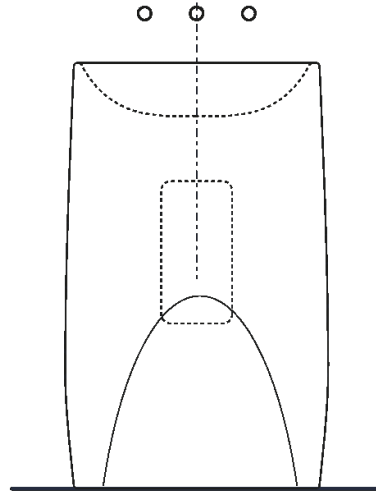

Altezza:	90 cm	35"3/8 inches
Larghezza:	55.5 cm	21"7/8 inches
Peso:	58 kg	128 lbs
Profondità :	40.9 cm	16"1/8 inches
Confezione:	52 x 62 x 100 cm	20"4/8 x 24"3/8 x 39"3/8 inches
Peso della confezione:	70 kg	154 lbs

Main dimensions

Installation notes

Scarico per sifone a bottiglia
Drain for bottle trap

Installation notes

Scarico per sifone a bottiglia
Drain for bottle trap

		A1	A2
FEZ 2A	FEZ004	70 (2 ³ / ₄)	280 (11 ³ / ₈)
	ARUB146	140 (5 ¹ / ₂)	280 (11 ³ / ₈)
MEMORY	AMEM323	80 (3 ¹ / ₂)	290 (11 ³ / ₈)
	ARUB1092	80 (3 ¹ / ₂)	290 (11 ³ / ₈)
SEN	ASEN0962N	45 (1 ³ / ₄)	250 (9 ⁷ / ₈)
SQUARE	ARUB1096	0	210 (8 ¹ / ₂)
	ARUB1020*	0	210 (8 ¹ / ₂)

*ad esaurimento / while stocks last

Installation notes

Tap position, recommended height

POSIZIONE RUBINETTERIA / TAP POSITION

Altezza consigliata / Recommended height