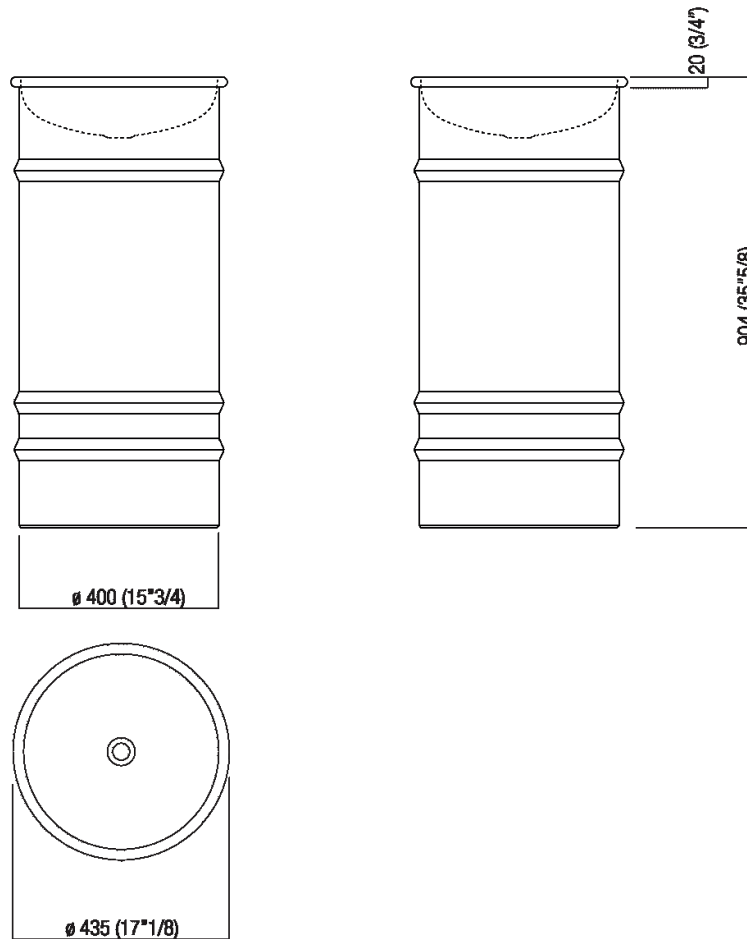

Lavabo a colonna predisposto per scarico a pavimento  
 ACER0798F\_

Patricia Urquiola, 2011

Lavabo indipendente in acciaio.

**Finiture**

Bianco

Bianco/grigio scuro

Bianco/grigio chiaro

**Materiali**

Acciaio inox

Lavabo tondo con appoggio a terra in acciaio inox verniciato bianco (RAL9003) o bicolore con esterno grigio scuro (RAL7021) o grigio chiaro (RAL7044), senza foro per rubinetto, a scarico libero. Kit di fissaggio compreso. Accessoriabile con mensola porta oggetti in iroko da posizionare sul bordo del lavabo e con gancio porta salviette in acciaio verniciato bianco da fissare sul lato inferiore della mensola. Versione per utilizzo ad isola. Utilizza piletta .MET0563. Per la versione ad isola con scarico a pavimento è obbligatorio l'inserimento del sifone .MET0519.

Altezza:	90.4 cm	35" 5/8 inches
Diametro:	43.5 cm	17" 1/8 inches
Peso:	10 kg	22 lbs
Confezione:	52 x 52 x 100 cm	20" 4/8 x 20" 4/8 x 39" 3/8 inches
Peso della confezione:	11 kg	24 lbs

Dimensioni principali

**Quote di montaggio**

		A
FEZ 2	AFEZ004	190 (7 <sup>4</sup> / <sub>8</sub> )
	ARUB146	225 (8 <sup>7</sup> / <sub>8</sub> )
MEMORY	AMEM323	225 (8 <sup>7</sup> / <sub>8</sub> )
	ARUB1092	225 (8 <sup>7</sup> / <sub>8</sub> )
SEN	ASEN0962N	225 (8 <sup>7</sup> / <sub>8</sub> )
SQUARE	ARUB1096	190 (7 <sup>4</sup> / <sub>8</sub> )
	ARUB1020*	225 (8 <sup>7</sup> / <sub>8</sub> )