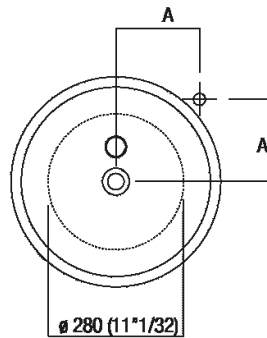

Altezza:	90.4 cm	35" 5/8 inches
Diametro:	43.5 cm	17" 1/8 inches
Peso:	10 kg	22 lbs
Confezione:	52 x 52 x 100 cm	20" 4/8 x 20" 4/8 x 39" 3/8 inches
Peso della confezione:	11 kg	24 lbs

Dimensioni principali

**Quote di montaggio**

		A
FEZ 2	AFEZ004	190 (7 <sup>4</sup> / <sub>8</sub> )
	ARUB146	225 (8 <sup>7</sup> / <sub>8</sub> )
MEMORY	AMEM323	225 (8 <sup>7</sup> / <sub>8</sub> )
	ARUB1092	225 (8 <sup>7</sup> / <sub>8</sub> )
SEN	ASEN0962N	225 (8 <sup>7</sup> / <sub>8</sub> )
SQUARE	ARUB1096	190 (7 <sup>4</sup> / <sub>8</sub> )
	ARUB1020*	225 (8 <sup>7</sup> / <sub>8</sub> )