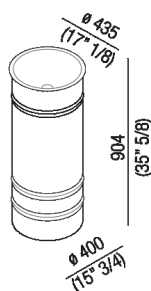

Lavabo a colonna predisposto per scarico a pavimento
ACER0798F_

Patricia Urquiola, 2011

Lavabo indipendente in acciaio.