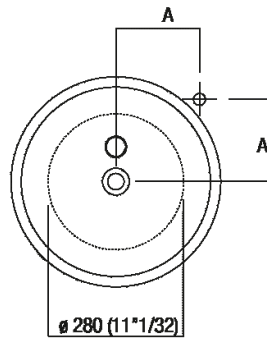

Altezza:	90.4 cm	35" 5/8 inches
Diametro:	43.5 cm	17" 1/8 inches
Peso:	10 kg	22 lbs
Confezione:	52 x 52 x 100 cm	20" 4/8 x 20" 4/8 x 39" 3/8 inches
Peso della confezione:	11 kg	24 lbs

**Finiture**

White

White/dark grey

White/light grey

**Materiali**

Stainless steel

Main dimensions

Installation notes

		A
FEZ 2	AFEZ004	190 (7 <sup>4</sup> / <sub>8</sub> )
	ARUB146	225 (8 <sup>7</sup> / <sub>8</sub> )
MEMORY	AMEM323	225 (8 <sup>7</sup> / <sub>8</sub> )
	ARUB1092	225 (8 <sup>7</sup> / <sub>8</sub> )
SEN	ASEN0962N	225 (8 <sup>7</sup> / <sub>8</sub> )
SQUARE	ARUB1096	190 (7 <sup>4</sup> / <sub>8</sub> )
	ARUB1020*	225 (8 <sup>7</sup> / <sub>8</sub> )

\*ad esaurimento / while stocks last

Tap position, recommended height

**POSIZIONE RUBINETTERIA / TAP POSITION**

Altezza consigliata / Recommended height