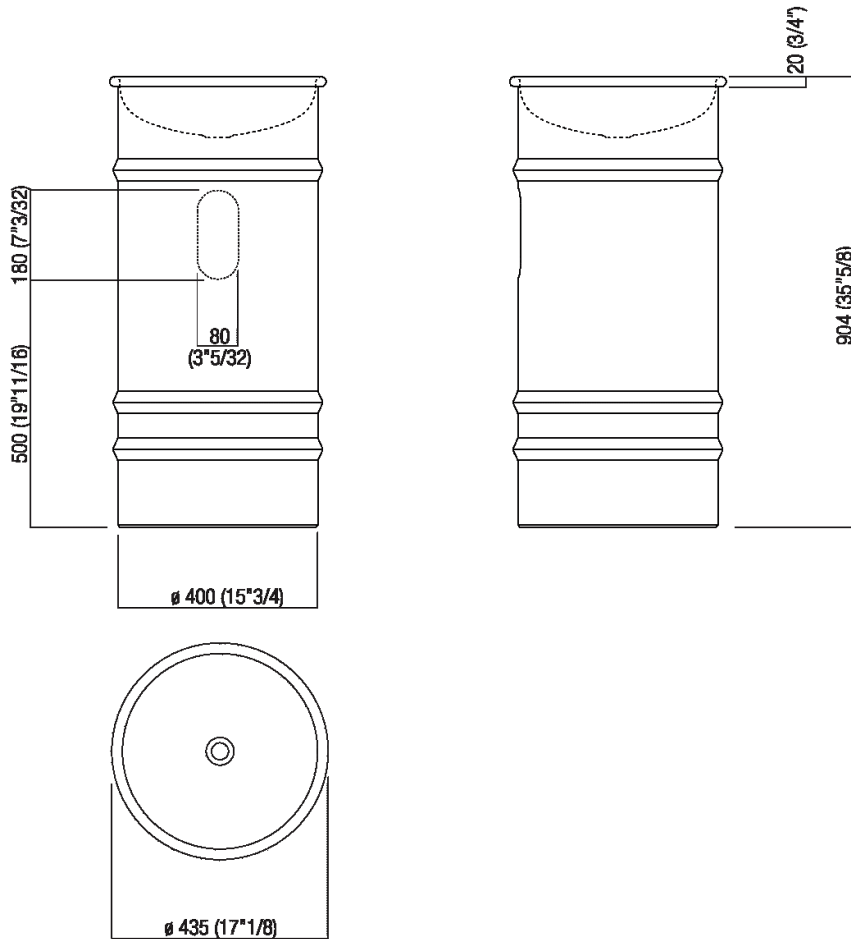

Lavabo a colonna predisposto per scarico a parete
 ACER0798M_

Patricia Urquiola, 2011

Lavabo indipendente in acciaio.

Finiture

-  Bianco
-  Bianco/grigio scuro
-  Bianco/grigio chiaro

Materiali

-  Acciaio inox

Lavabo tondo con appoggio a terra in acciaio inox verniciato bianco (RAL9003) o bicolore con interno bianco ed esterno grigio scuro (RAL7021) o grigio chiaro (RAL7044), senza foro per rubinetto, a scarico libero. Kit di fissaggio compreso. Accessoriabile con mensola porta oggetti in iroko da posizionare sul bordo del lavabo e con gancio porta salviette in acciaio verniciato bianco da fissare sul lato inferiore della mensola. Versione per utilizzo a parete. Utilizza piletta .MET0563. Il modello per l'utilizzo a parete è dotato di apertura posteriore per i collegamenti idrici.

Altezza:	90.4 cm	35" 5/8 inches
Diametro:	43.5 cm	17" 1/8 inches
Peso:	10 kg	22 lbs
Confezione:	52 x 52 x 100 cm	20" 4/8 x 20" 4/8 x 39" 3/8 inches
Peso della confezione:	11 kg	24 lbs

Dimensioni principali

Quote di montaggio

		A
FEZ 2	AFEZ004	190 (7'4/8)
	ARUB146	225 (8'7/8)
MEMORY	AMEM323	225 (8'7/8)
	ARUB1092	225 (8'7/8)
SEN	ASEN0962N	225 (8'7/8)
SQUARE	ARUB1096	190 (7'4/8)
	ARUB1020*	225 (8'7/8)

*ad esaurimento / while stocks last