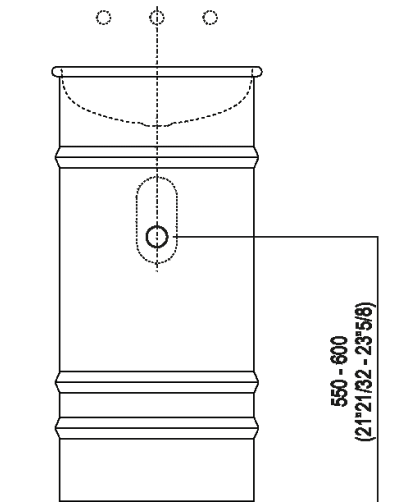

Lavabo tondo con appoggio a terra in acciaio inox verniciato bianco (RAL9003) o bicolore con interno bianco ed esterno grigio scuro (RAL7021) o grigio chiaro (RAL7044), senza foro per rubinetto, a scarico libero. Kit di fissaggio compreso. Accessoriabile con mensola porta oggetti in iroko da posizionare sul bordo del lavabo e con gancio porta salviette in acciaio verniciato bianco da fissare sul lato inferiore della mensola. Versione per utilizzo a parete. Utilizza piletta .MET0563. Il modello per l'utilizzo a parete è dotato di apertura posteriore per i collegamenti idrici.

Altezza:	90.4 cm	35" 5/8 inches
Diametro:	43.5 cm	17" 1/8 inches
Peso:	10 kg	22 lbs
Confezione:	52 x 52 x 100 cm	20" 4/8 x 20" 4/8 x 39" 3/8 inches
Peso della confezione:	11 kg	24 lbs

Dimensioni principali

Quote di montaggio

		A
FEZ 2	AFEZ004	190 (7'4/8)
	ARUB146	225 (8'7/8)
MEMORY	AMEM323	225 (8'7/8)
	ARUB1092	225 (8'7/8)
SEN	ASEN0962N	225 (8'7/8)
SQUARE	ARUB1096	190 (7'4/8)
	ARUB1020*	225 (8'7/8)

*ad esaurimento / while stocks last

Posizione rubinetteria, altezza consigliata

POSIZIONE RUBINETTERIA / TAP POSITION

Altezza consigliata / Recommended height