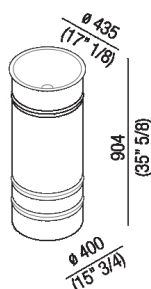

Lavabo a colonna predisposto per scarico a parete
ACER0798M_

Patricia Urquiola, 2011

Lavabo indipendente in acciaio.