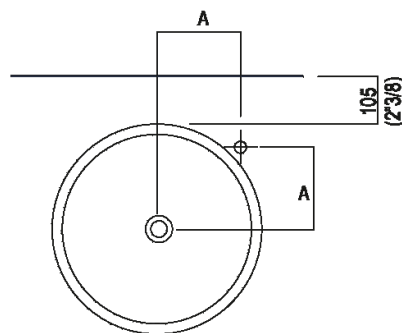

Lavabo tondo con appoggio a terra in acciaio inox verniciato bianco (RAL9003) o bicolore con interno bianco ed esterno grigio scuro (RAL7021) o grigio chiaro (RAL7044), senza foro per rubinetto, a scarico libero. Kit di fissaggio compreso. Accessoriabile con mensola porta oggetti in iroko da posizionare sul bordo del lavabo e con gancio porta salviette in acciaio verniciato bianco da fissare sul lato inferiore della mensola. Versione per utilizzo a parete. Utilizza piletta .MET0563. Il modello per l'utilizzo a parete è dotato di apertura posteriore per i collegamenti idrici.

Altezza:	90.4 cm	35" 5/8 inches
Diametro:	43.5 cm	17" 1/8 inches
Peso:	10 kg	22 lbs
Confezione:	52 x 52 x 100 cm	20" 4/8 x 20" 4/8 x 39" 3/8 inches
Peso della confezione:	11 kg	24 lbs

Dimensioni principali

Quote di montaggio

		A
FEZ 2	AFEZ004	190 (7'4/8)
	ARUB146	225 (8'7/8)
MEMORY	AMEM323	225 (8'7/8)
	ARUB1092	225 (8'7/8)
SEN	ASEN0962N	225 (8'7/8)
SQUARE	ARUB1096	190 (7'4/8)
	ARUB1020*	225 (8'7/8)

*ad esaurimento / while stocks last

Posizione rubinetteria, altezza consigliata

POSIZIONE RUBINETTERIA / TAP POSITION

Altezza consigliata / Recommended height