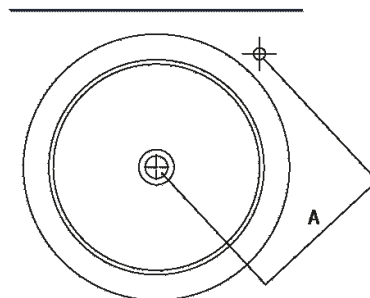

Altezza:	90 cm	35" 3/8 inches
Diametro:	54.5 cm	21" 1/2 inches
Peso:	25 kg	55 lbs
Confezione:	57 x 57 x 95 cm	22" 4/8 x 22" 4/8 x 37" 3/8 inches
Peso della confezione:	27 kg	60 lbs

Note: Il lavabo può essere fornito anche in pietre o marmi a richiesta del cliente con costo da preventivare. Le misure sopra riportate sono riferite alla versione in Cristalplant® biobased, per la versione in marmo le misure sono: Peso: 95 kg Confezione: 55 x 68 x 80 cm Peso della confezione: 115 kg

Dimensioni principali - versione in Cristalplant® biobased

Quote di montaggio: rubinetteria a pavimento

Scarico per sifone a bottiglia
Drain for bottle trap

	A
FEZ	353 (13"57/64)
SEN	303 (11"59/64)
MEMORY	353 (13"57/64)
SQUARE	303 (11"59/64)

Dimensioni principali - versione in marmo