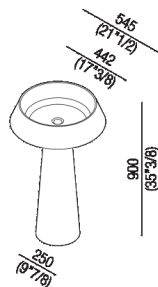

Lavabo a colonna predisposto per scarico a pavimento
ACER1082F_

Angelo Mangiarotti, 2011 (1970)

Lavabo indipendente in marmo o Cristalplant® biobased.