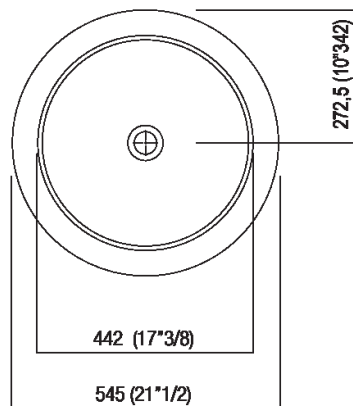

Altezza:	90 cm	35" 3/8 inches
Diametro:	54.5 cm	21" 1/2 inches
Peso:	25 kg	55 lbs
Confezione:	57 x 57 x 95 cm	22" 4/8 x 22" 4/8 x 37" 3/8 inches
Peso della confezione:	27 kg	60 lbs

Note: Il lavabo può essere fornito anche in pietre o marmi a richiesta del cliente con costo da preventivare. Le misure sopra riportate sono riferite alla versione in Cristalplant® biobased, per la versione in marmo le misure sono: Peso: 95 kg Confezione: 55 x 68 x 80 cm Peso della confezione: 115 kg

Dimensioni principali - versione in Cristalplant® biobased

Quote di montaggio: rubinetteria a pavimento

Scarico per sifone a bottiglia
Drain for bottle trap

	A
FEZ	353 (13"57/64)
SEN	303 (11"59/64)
MEMORY	353 (13"57/64)
SQUARE	303 (11"59/64)

Dimensioni principali - versione in marmo