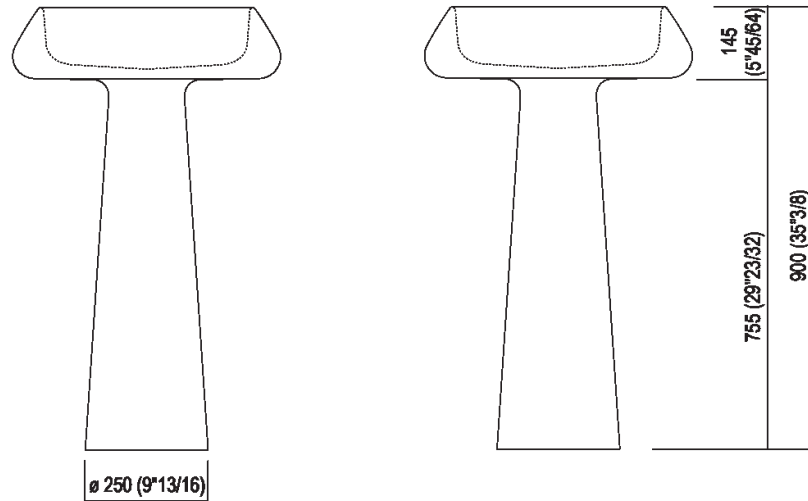

Materiali

-  Cristalplant® biobased
-  Marmo

Lavabo in marmo bianco di Carrara, marmo grigio carnico, marmo nero Marquina, marmo verde Alpi, marmo Emperador dark o in Cristalplant® biobased bianco, con bacino tronco conico e appoggio a terra, senza foro per rubinetto, a scarico libero, compreso di kit di fissaggio. Versione per utilizzo a parete o ad isola. Il modello per l'utilizzo a parete è dotato di apertura posteriore per i collegamenti idrici. Per la versione con scarico a pavimento è obbligatorio l'inserimento del sifone .MET0475.

Altezza:	90 cm	35" 3/8 inches
Diametro:	54.5 cm	21" 1/2 inches
Peso:	25 kg	55 lbs
Confezione:	57 x 57 x 95 cm	22" 4/8 x 22" 4/8 x 37" 3/8 inches
Peso della confezione:	27 kg	60 lbs

Note: Il lavabo può essere fornito anche in pietre o marmi a richiesta del cliente con costo da preventivare. Le misure sopra riportate sono riferite alla versione in Cristalplant® biobased, per la versione in marmo le misure sono: Peso: 95 kg Confezione: 55 x 68 x 80 cm Peso della confezione: 115 kg

Dimensioni principali - versione in Cristalplant® biobased

Quote di montaggio: rubinetteria a pavimento

Scarico per sifone a bottiglia
Drain for bottle trap

	A
FEZ	353 (13"57/64)
SEN	303 (11"59/64)
MEMORY	353 (13"57/64)
SQUARE	303 (11"59/64)

Dimensioni principali - versione in marmo