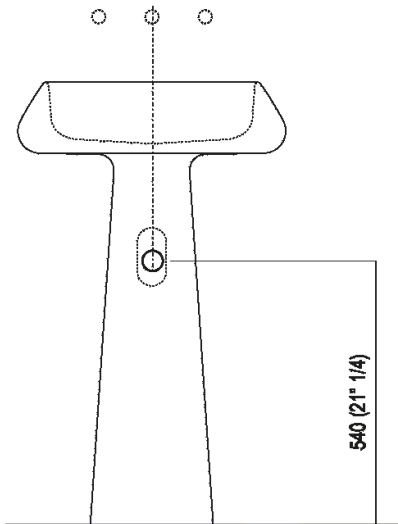

Altezza:	90 cm	35" 3/8 inches
Diametro:	54.5 cm	21" 1/2 inches
Peso:	25 kg	55 lbs
Confezione:	57 x 57 x 95 cm	22" 4/8 x 22" 4/8 x 37" 3/8 inches
Peso della confezione:	27 kg	60 lbs

Note: Il lavabo può essere fornito anche in pietre o marmi a richiesta del cliente con costo da preventivare. Le misure sopra riportate sono riferite alla versione in Cristalplant® biobased, per la versione in marmo le misure sono: Peso: 95 kg Confezione: 55 x 68 x 80 cm Peso della confezione: 115 kg

Dimensioni principali - versione in Cristalplant® biobased

Quote di montaggio: rubinetteria a pavimento

Scarico per sifone a bottiglia
Drain for bottle trap

	A
FEZ	353 (13"57/64)
SEN	303 (11"59/64)
MEMORY	353 (13"57/64)
SQUARE	303 (11"59/64)

Dimensioni principali - versione in marmo