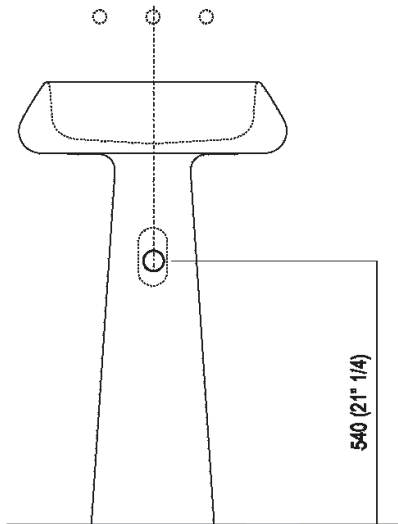

Altezza:	90 cm	35" 3/8 inches
Diametro:	54.5 cm	21" 1/2 inches
Peso:	25 kg	55 lbs
Confezione:	57 x 57 x 95 cm	22" 4/8 x 22" 4/8 x 37" 3/8 inches
Peso della confezione:	27 kg	60 lbs

Note: Il lavabo può essere fornito anche in pietre o marmi a richiesta del cliente con costo da preventivare. Le misure sopra riportate sono riferite alla versione in Cristalplant® biobased, per la versione in marmo le misure sono: Peso: 95 kg Confezione: 55 x 68 x 80 cm Peso della confezione: 115 kg

Dimensioni principali - versione in Cristalplant® biobased

**Quote di montaggio: rubinetteria a parete**

**Scarico per sifone a bottiglia**  
**Drain for bottle trap**

**Quote di montaggio: rubinetteria a pavimento**

**Scarico per sifone a bottiglia**  
**Drain for bottle trap**

	<b>A</b>
<b>FEZ</b>	<b>353 (13"57/64)</b>
<b>SEN</b>	<b>303 (11"59/64)</b>
<b>MEMORY</b>	<b>353 (13"57/64)</b>
<b>SQUARE</b>	<b>303 (11"59/64)</b>

**Posizione rubinetteria Altezza consigliata**

**POSIZIONE RUBINETTERIA / TAP POSITION**

Altezza consigliata / Recommended height

**Dimensioni principali - versione in marmo**