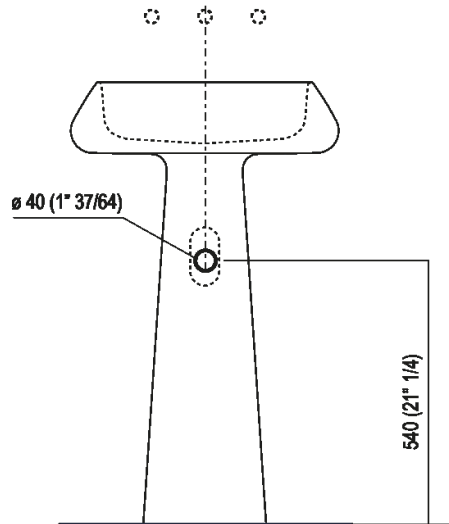

Altezza:	90 cm	35" 3/8 inches
Diametro:	54.5 cm	21" 1/2 inches
Peso:	25 kg	55 lbs
Confezione:	57 x 57 x 95 cm	22" 4/8 x 22" 4/8 x 37" 3/8 inches
Peso della confezione:	27 kg	60 lbs

Note: Il lavabo può essere fornito anche in pietre o marmi a richiesta del cliente con costo da preventivare. Le misure sopra riportate sono riferite alla versione in Cristalplant® biobased, per la versione in marmo le misure sono: Peso: 95 kg Confezione: 55 x 68 x 80 cm Peso della confezione: 115 kg

Dimensioni principali - versione in Cristalplant® biobased

**Quote di montaggio: rubinetteria a parete**

**Scarico per sifone a bottiglia**  
**Drain for bottle trap**

**Quote di montaggio: rubinetteria a pavimento**

**Posizione rubinetteria Altezza consigliata**

**POSIZIONE RUBINETTERIA / TAP POSITION**

Altezza consigliata / Recommended height

**Dimensioni principali - versione in marmo**