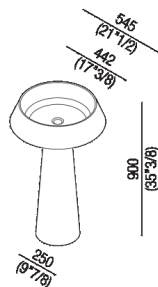

Lavabo a colonna predisposto per scarico a parete

ACER1082M_

Angelo Mangiarotti, 2011 (1970)

Lavabo indipendente in marmo o Cristalplant® biobased.