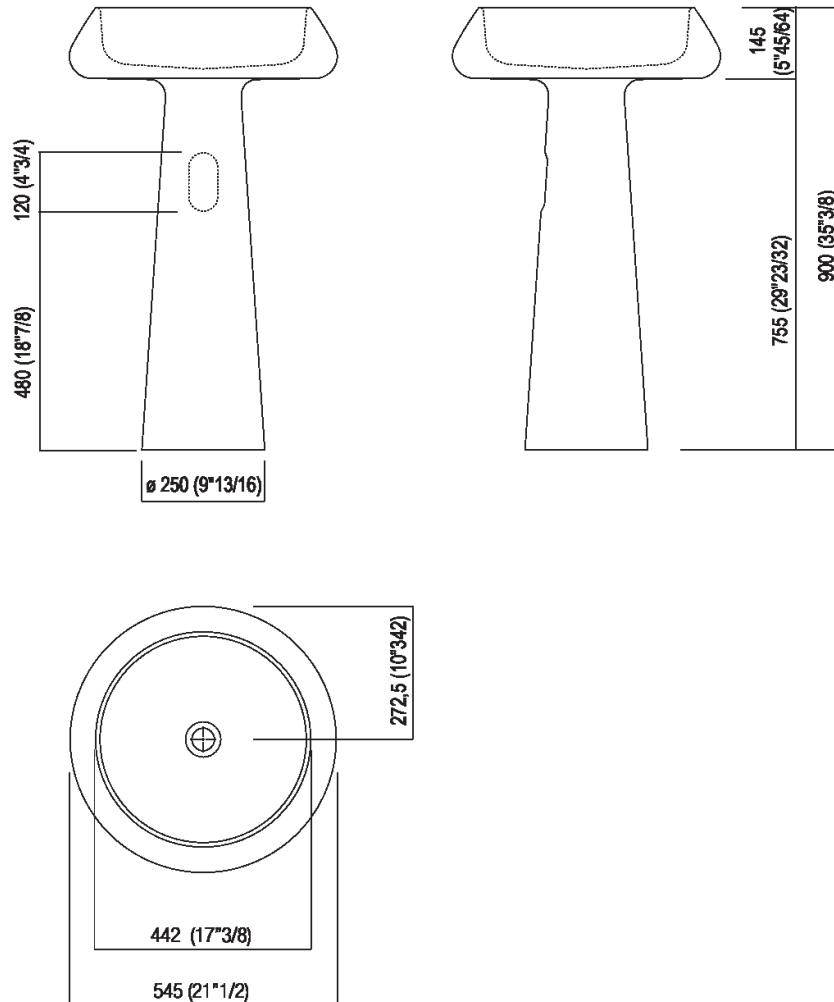

**Materiali**

-  Cristalplant® biobased
-  Marmo

Lavabo in marmo bianco di Carrara, marmo grigio carnico, marmo nero Marquina, marmo verde Alpi, marmo Emperador dark o in Cristalplant® biobased bianco, con bacino tronco conico e appoggio a terra, senza foro per rubinetto, a scarico libero, compreso di kit di fissaggio. Versione per utilizzo a parete o ad isola. Il modello per l'utilizzo a parete è dotato di apertura posteriore per i collegamenti idrici. Per la versione con scarico a pavimento è obbligatorio l'inserimento del sifone .MET0475.

Altezza:	90 cm	35" 3/8 inches
Diametro:	54.5 cm	21" 1/2 inches
Peso:	25 kg	55 lbs
Confezione:	57 x 57 x 95 cm	22" 4/8 x 22" 4/8 x 37" 3/8 inches
Peso della confezione:	27 kg	60 lbs

Note: Il lavabo può essere fornito anche in pietre o marmi a richiesta del cliente con costo da preventivare. Le misure sopra riportate sono riferite alla versione in Cristalplant® biobased, per la versione in marmo le misure sono: Peso: 95 kg Confezione: 55 x 68 x 80 cm Peso della confezione: 115 kg

Dimensioni principali - versione in Cristalplant® biobased

**Quote di montaggio: rubinetteria a parete**

**Scarico per sifone a bottiglia**  
**Drain for bottle trap**

**Quote di montaggio: rubinetteria a pavimento**

**Posizione rubinetteria Altezza consigliata**

**POSIZIONE RUBINETTERIA / TAP POSITION**

Altezza consigliata / Recommended height

**Dimensioni principali - versione in marmo**