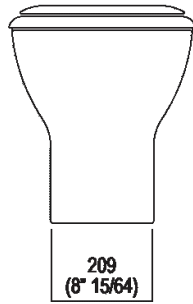

Vaso da appoggio completo di sedile in resina con chiusura rallentata
 ACER0898W_

Benedini Associati, 2010

WC da appoggio che ricorda le forme sinuose del passato.

Finiture

-  Bianco opaco
-  Bianco/grigio scuro
-  Bianco/grigio chiaro
-  Bianco lucido

Materiali

-  Ceramica

Vaso a cacciata in ceramica bianca o bicolore (esterno grigio scuro RAL7021 o grigio chiaro RAL7044) con scarico a pavimento. La versione bianca è disponibile anche con superficie esterna e sedile opachi. Funziona con passo rapido e flussometro, con cassetta immurata o con cassetta alta; completo di sedile in resina con chiusura rallentata (soft-closing) e kit di fissaggio. Compatibile con cassette Geberit ad incasso, Combifix e Duofix modelli Sigma 8 e Sigma 12. È obbligatorio l'inserimento del sostegno metallico da incasso AMET0315 o l'utilizzo di altro sistema compatibile.

Altezza:	44.6 cm	17"1/2 inches
Larghezza:	38 cm	14"15/16 inches
Peso:	25 kg	55 lbs
Profondità :	55.4 cm	21"3/4 inches
Confezione:	66 x 48 x 54 cm	26" x 18"7/8 x 21"1/4 inches
Peso della confezione:	28 kg	62 lbs

Dimensioni principali

Quote di montaggio

***h.consigliata / advised h.**