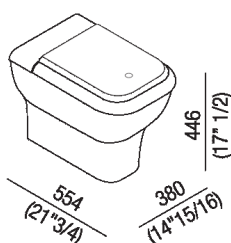

Vaso da appoggio completo di sedile in resina con chiusura rallentata
 ACER0898W_

Benedini Associati, 2010

WC da appoggio che ricorda le forme sinuose del passato.

Finiture

-  Bianco opaco
-  Bianco/grigio scuro
-  Bianco/grigio chiaro
-  Bianco lucido

Materiali

-  Ceramica

Vaso a cacciata in ceramica bianca o bicolore (esterno grigio scuro RAL7021 o grigio chiaro RAL7044) con scarico a pavimento. La versione bianca è disponibile anche con superficie esterna e sedile opachi. Funziona con passo rapido e flussometro, con cassetta immurata o con cassetta alta; completo di sedile in resina con chiusura rallentata (soft-closing) e kit di fissaggio. Compatibile con cassette Geberit ad incasso, Combifix e Duofix modelli Sigma 8 e Sigma 12. È obbligatorio l'inserimento del sostegno metallico da incasso AMET0315 o l'utilizzo di altro sistema compatibile.

Altezza:	44.6 cm	17"1/2 inches
Larghezza:	38 cm	14"15/16 inches
Peso:	25 kg	55 lbs
Profondità :	55.4 cm	21"3/4 inches
Confezione:	66 x 48 x 54 cm	26" x 18"7/8 x 21"1/4 inches
Peso della confezione:	28 kg	62 lbs

Dimensioni principali

Quote di montaggio

***h.consigliata / advised h.**