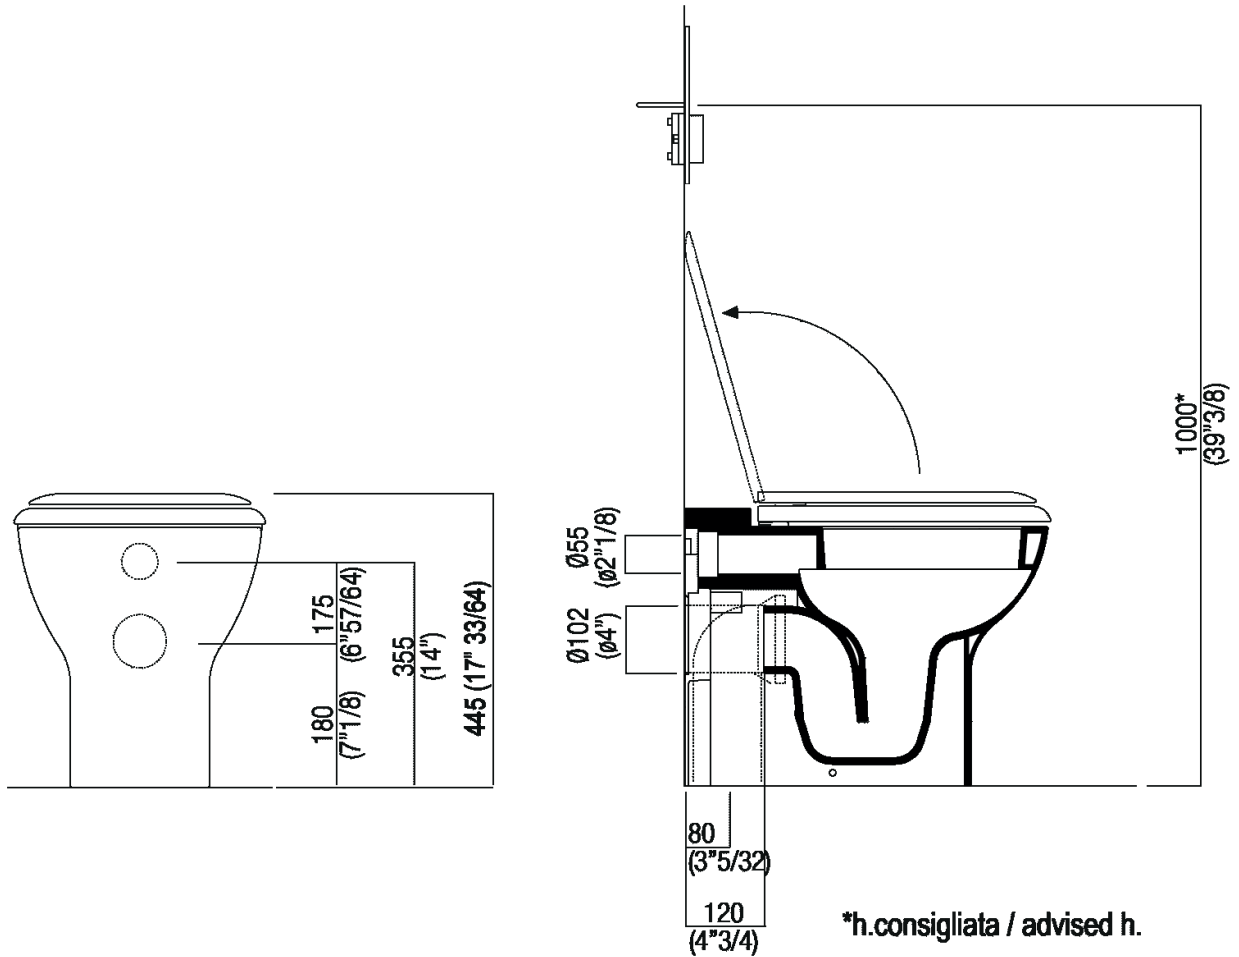

Vaso da appoggio completo di sedile in resina con chiusura rallentata
 ACER0898W_

Benedini Associati, 2010

WC da appoggio che ricorda le forme sinuose del passato.

Finiture

-  Bianco opaco
-  Bianco/grigio scuro
-  Bianco/grigio chiaro
-  Bianco lucido

Materiali

-  Ceramica

Vaso a cacciata in ceramica bianca o bicolore (esterno grigio scuro RAL7021 o grigio chiaro RAL7044) con scarico a pavimento. La versione bianca è disponibile anche con superficie esterna e sedile opachi. Funziona con passo rapido e flussometro, con cassetta immurata o con cassetta alta; completo di sedile in resina con chiusura rallentata (soft-closing) e kit di fissaggio. Compatibile con cassette Geberit ad incasso, Combifix e Duofix modelli Sigma 8 e Sigma 12. È obbligatorio l'inserimento del sostegno metallico da incasso AMET0315 o l'utilizzo di altro sistema compatibile.

Altezza:	44.6 cm	17"1/2 inches
Larghezza:	38 cm	14"15/16 inches
Peso:	25 kg	55 lbs
Profondità :	55.4 cm	21"3/4 inches
Confezione:	66 x 48 x 54 cm	26" x 18"7/8 x 21"1/4 inches
Peso della confezione:	28 kg	62 lbs

Dimensioni principali

Quote di montaggio

***h.consigliata / advised h.**