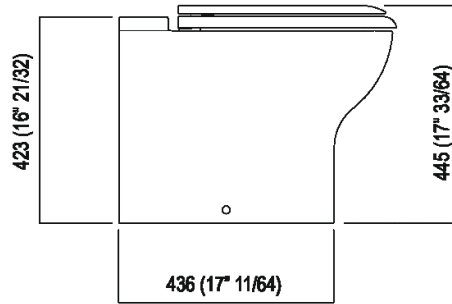

Vaso da appoggio completo di sedile in resina con chiusura rallentata
 ACER0898W_

Benedini Associati, 2010

WC da appoggio che ricorda le forme sinuose del passato.

Finiture

-  Bianco opaco
-  Bianco/grigio scuro
-  Bianco/grigio chiaro
-  Bianco lucido

Materiali

-  Ceramica

Vaso a cacciata in ceramica bianca o bicolore (esterno grigio scuro RAL7021 o grigio chiaro RAL7044) con scarico a pavimento. La versione bianca è disponibile anche con superficie esterna e sedile opachi. Funziona con passo rapido e flussometro, con cassetta immurata o con cassetta alta; completo di sedile in resina con chiusura rallentata (soft-closing) e kit di fissaggio. Compatibile con cassette Geberit ad incasso, Combifix e Duofix modelli Sigma 8 e Sigma 12. È obbligatorio l'inserimento del sostegno metallico da incasso AMET0315 o l'utilizzo di altro sistema compatibile.

Altezza:	44.6 cm	17"1/2 inches
Larghezza:	38 cm	14"15/16 inches
Peso:	25 kg	55 lbs
Profondità :	55.4 cm	21"3/4 inches
Confezione:	66 x 48 x 54 cm	26" x 18"7/8 x 21"1/4 inches
Peso della confezione:	28 kg	62 lbs

Dimensioni principali

Quote di montaggio

***h.consigliata / advised h.**