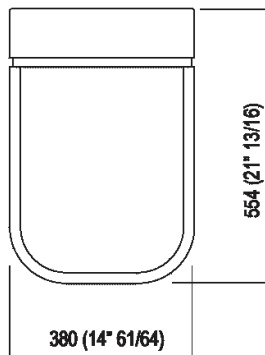

Vaso da appoggio completo di sedile in resina con chiusura rallentata
 ACER0898W_

Benedini Associati, 2010

WC da appoggio che ricorda le forme sinuose del passato.

Finiture

-  Bianco opaco
-  Bianco/grigio scuro
-  Bianco/grigio chiaro
-  Bianco lucido

Materiali

-  Ceramica

Vaso a cacciata in ceramica bianca o bicolore (esterno grigio scuro RAL7021 o grigio chiaro RAL7044) con scarico a pavimento. La versione bianca è disponibile anche con superficie esterna e sedile opachi. Funziona con passo rapido e flussometro, con cassetta immurata o con cassetta alta; completo di sedile in resina con chiusura rallentata (soft-closing) e kit di fissaggio. Compatibile con cassette Geberit ad incasso, Combifix e Duofix modelli Sigma 8 e Sigma 12. È obbligatorio l'inserimento del sostegno metallico da incasso AMET0315 o l'utilizzo di altro sistema compatibile.

Altezza:	44.6 cm	17"1/2 inches
Larghezza:	38 cm	14"15/16 inches
Peso:	25 kg	55 lbs
Profondità :	55.4 cm	21"3/4 inches
Confezione:	66 x 48 x 54 cm	26" x 18"7/8 x 21"1/4 inches
Peso della confezione:	28 kg	62 lbs

Dimensioni principali

Quote di montaggio

***h.consigliata / advised h.**